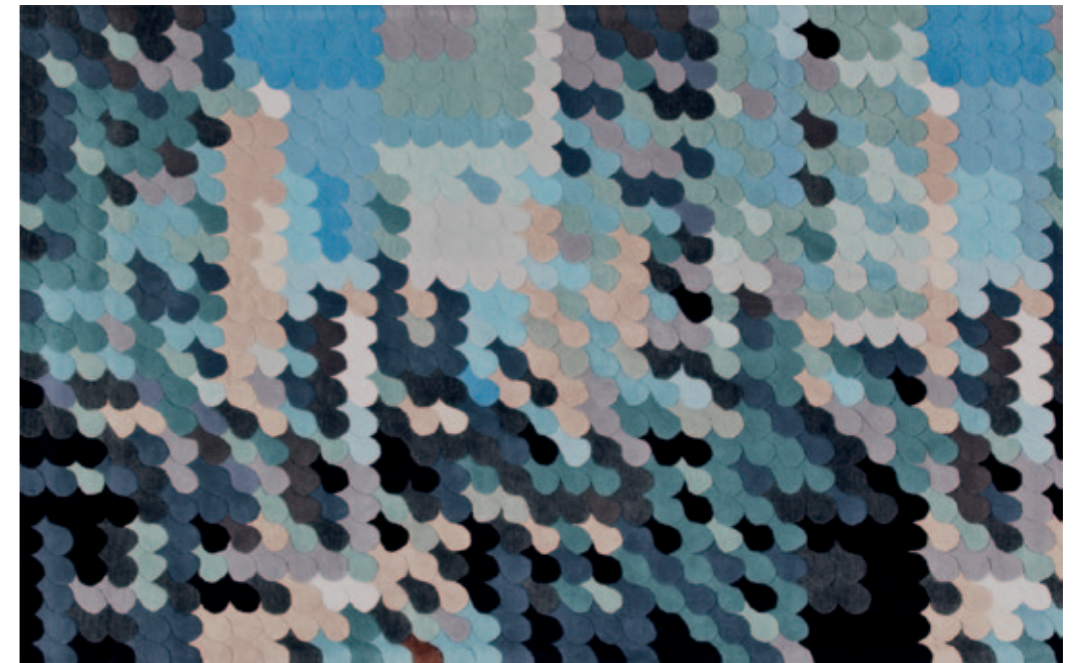

HAND TUFTED