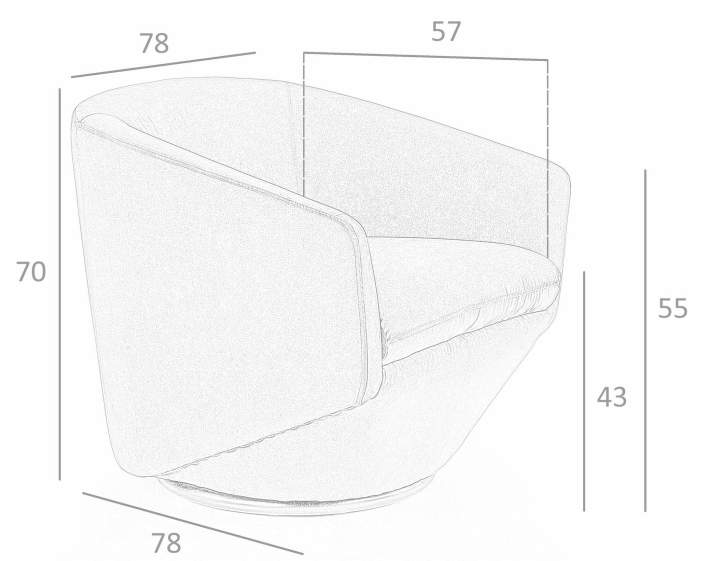

REF. 5.041

KF-A1032 Sillón giratorio Tapizado

MEDIDAS

Medidas: 78 x 78 x 70 cm.

Peso: 44 Kg.

EMBALAJE

80 x 80 x 75 cm. / 46 Kg.

VOLUMEN

0,52 m3

PRODUCTO

Efecto Terciopelo - Stock - Caqui F112

PATAS

Base: Acero Inoxidable