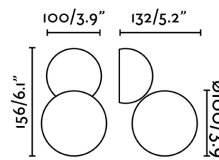

Material: Acero y difusor de cristal

Diseñador: NAHTRANG

Largo: 132 mm

Ancho: 100 mm

Alto: 156 mm

Volumen: 0.00834 m3

8421776185333