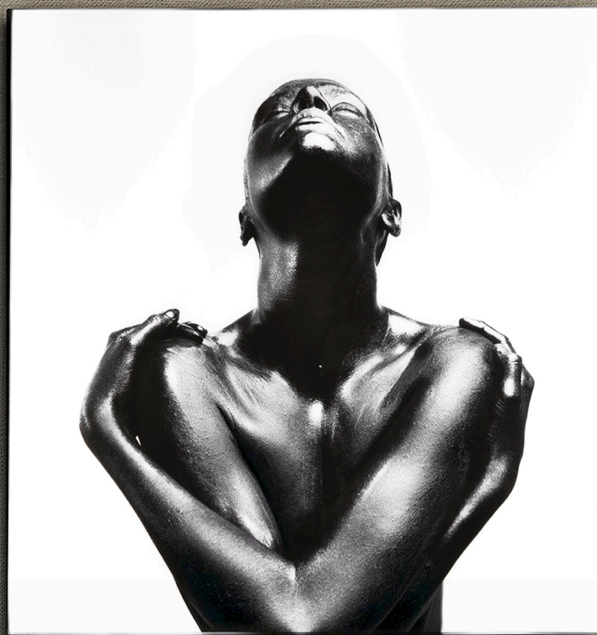

168311
Ø50/100 135/45 cm
LED 36W
135

MINI 169204
Ø40/91 120/40 cm
LED 24W
120

Disponible abril 2023

“VENTO” y “VENTO MINI” blanco

Ventilador de techo con luz LED CCT, realizado en metal acabado blanco mate y aro en bronce. Difusor opal. Hélice de 4 aspas escamoteables, en acrílico transparente. Ventilador con motor DC de 6 velocidades, con movimiento reversible. Temperatura de color regulable. Temporizador. Incluye mando a distancia.

Ceiling fan with LED-CCT light, made of metal finished in matt white with ring in bronze. Opal diffuser and smoke retractable blades, in acrylic. 6-speed inverter DC motor fan. Adjustable color temperature. Timer. Remote control included.

VENTO: 36W LED, 3.000-6.000 K.

VENTO MINI: 24W LED, 3.000-6.000 K.

“VENTO” y “VENTO MINI”

negro

* 1 6 8 3 2 8 *

168328

Ø50/100 35/45 cm
LED 36W
135

* 1 6 9 2 1 1 *

MINI 169211

Ø40/90 40 cm
LED 24W
120

Disponible abril 2023

Ventilador de techo con luz LED CCT, realizado en metal acabado negro mate y aro en bronce. Difusor opal. Hélice de 4 aspas escamoteables, en acrílico color smoke. Ventilador con motor DC de 6 velocidades, con movimiento reversible. Temperatura de color regulable. Temporizador. Incluye mando a distancia.