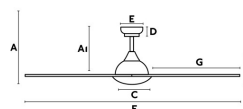

#### Diseñador:

Largo: 1320 mm

Ancho: 1320 mm

Alto: 320 mm

Diámetro: 1320 Ø

Peso: 6.47 kg

Volumen: 0.04901 m<sup>3</sup>

A	AI	B	C	D	E	F	G
320/12.6"	260/10.2"	200/78.7"	Ø220/8.6"	70/27.7"	Ø170/6.7"	Ø320/12.6"	590/23.2"