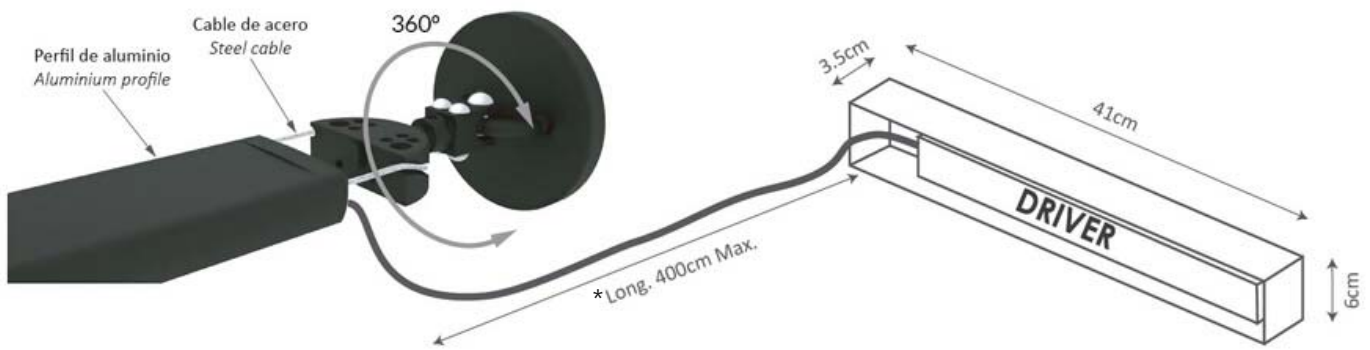

*Hasta 13 metros bajo pedido/ *Up to 13 meters under request
Servimos el difusor de una sola pieza/ We supply a single piece diffuser
Archivos 3D y ficheros fotométricos disponibles / 3D and photometric files available.