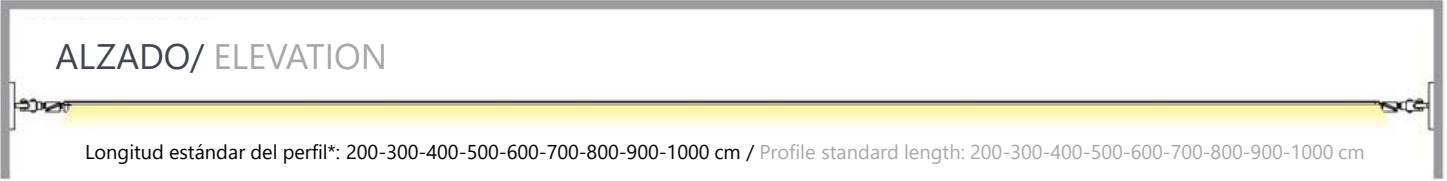

ALZADO/ ELEVATION

Longitud estándar del perfil*: 200-300-400-500-600-700-800-900-1000 cm / Profile standard length: 200-300-400-500-600-700-800-900-1000 cm

*Suministramos perfiles estándar de 1 metro / We supply standard profiles of 1 meter