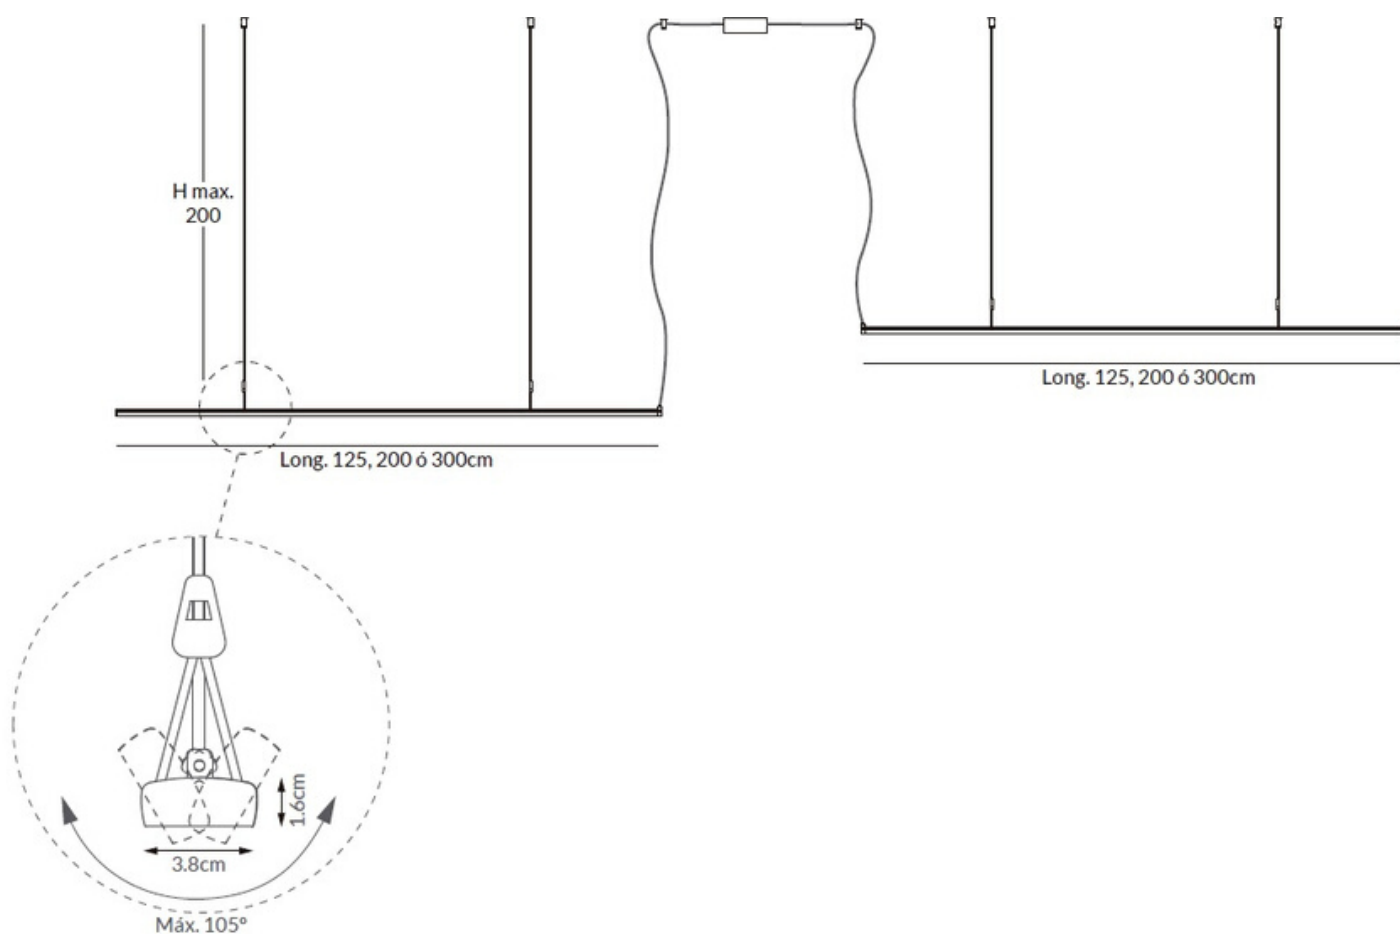

Ref. 4 x 30021/200 + Ref. KIT 30021/4

Ref. 4 x 30021/200 + Ref. KIT 30021/4

La luminaria está compuesta por perfiles de diferentes medidas (125cm - 200cm - 300cm) hasta un máximo de un conjunto total de 9 metros (155W) de perfiles por luminaria + el KIT de instalación apropiado a su potencia. Según los metros que sumen el total de los perfiles, se necesita un KIT con un driver diferente. Los KITS tienen un máximo de 4 salidas. Si se desean más salidas consultar con fábrica.

*The luminaire is composed of profiles of different sizes (125cm - 200cm - 300cm) up to a maximum of a set of 9 meters (155W) of profiles in total per luminaire + the installation KIT appropriate to its power. Depending on the meters of total profiles, it is needed a KIT with a different driver. The KITS have a maximum of 4 outputs. If more outputs are needed, ask factory.*