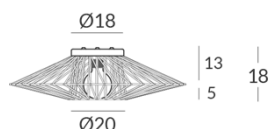

INSTALACIÓN/ INSTALLATION

E27 LED 1x15W Ø6cm

E27 LED 1x15W Ø9,5cm

EEL:

REF.

30000/80

APLIQUE/ WALL LIGHT

IP20

MATERIAL

Metal y cuerda/ Metal & cord

ACABADO/ FINISH

Base: negro mate/ Base: matt black

Estructura: negra/ Structure: black

Cuerda: uno o dos colores a elegir
(ver carta de colores)/

Cord: one or two colors of your election (see cord
color chart)