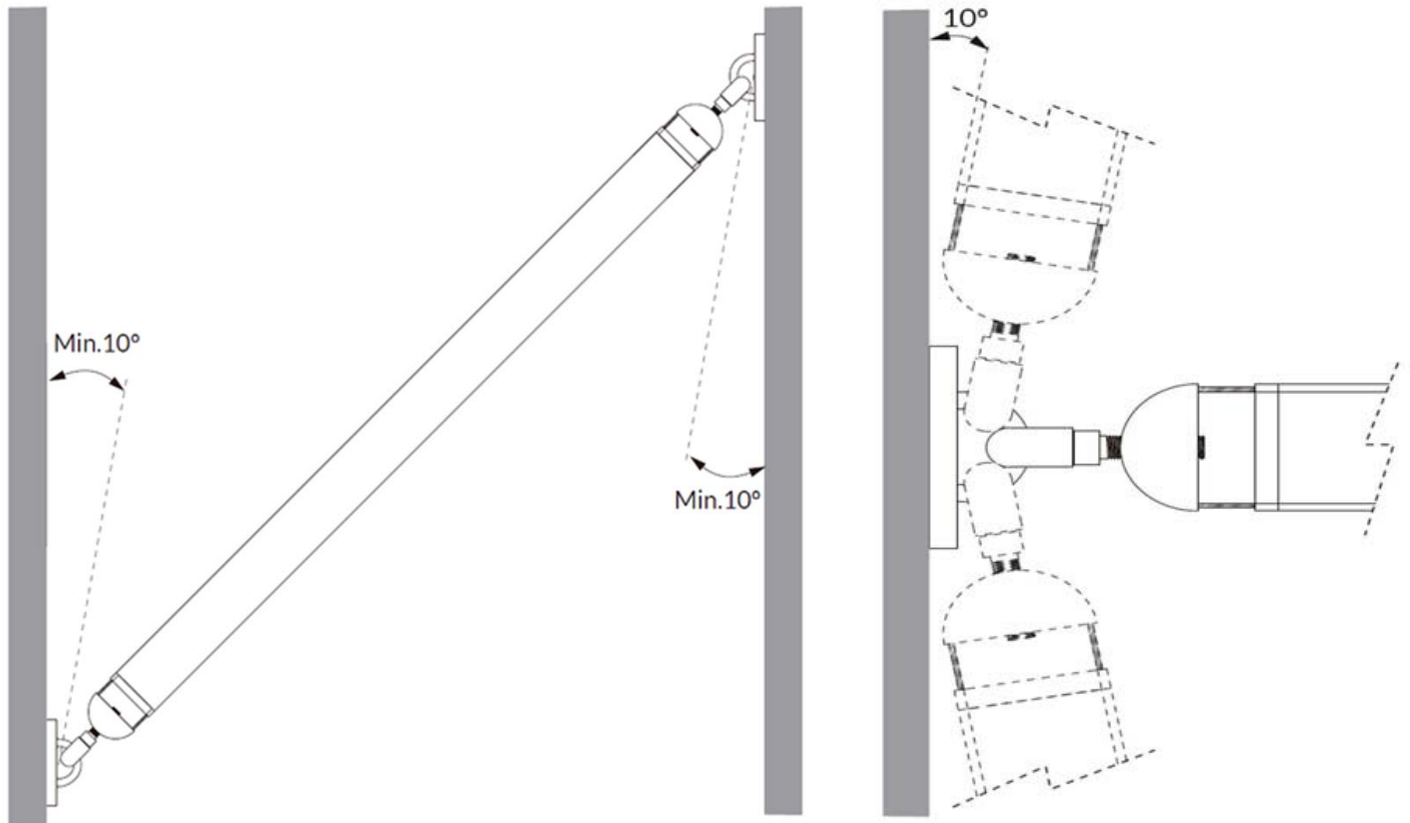

Ángulos de instalación/ Installation angles