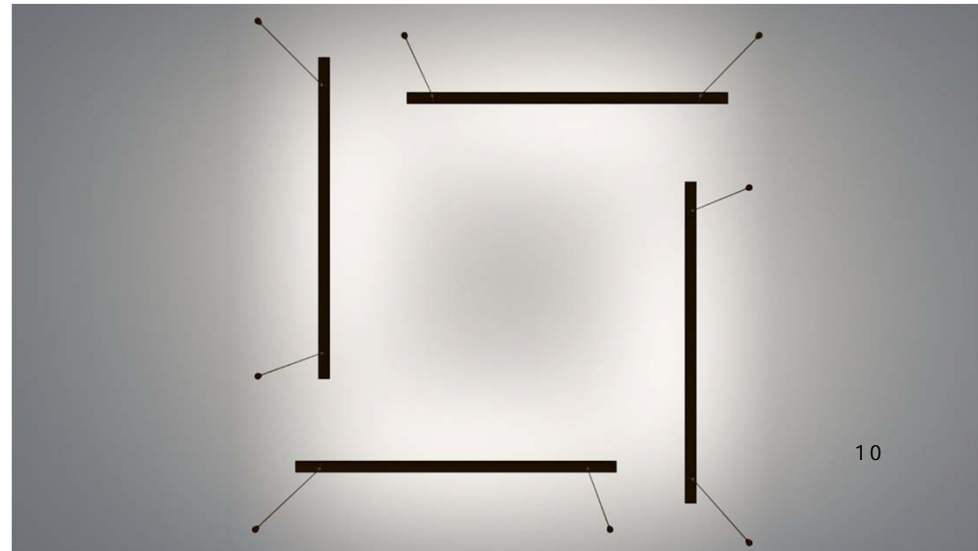

Ref. 4 x 30021/200 + Ref. KIT 30021/4

Ref. 4 x 30021/200 + Ref. KIT 30021/4

La luminaria está compuesta por perfiles de diferentes medidas (125cm - 200cm - 300cm) hasta un máximo de un conjunto total de 9 metros (155W) de perfiles por luminaria + el KIT de instalación apropiado a su potencia. Según los metros que sumen el total de los perfiles, se necesita un KIT con un driver diferente. Los KITS tienen un máximo de 4 salidas. Si se desean más salidas consultar con fábrica.