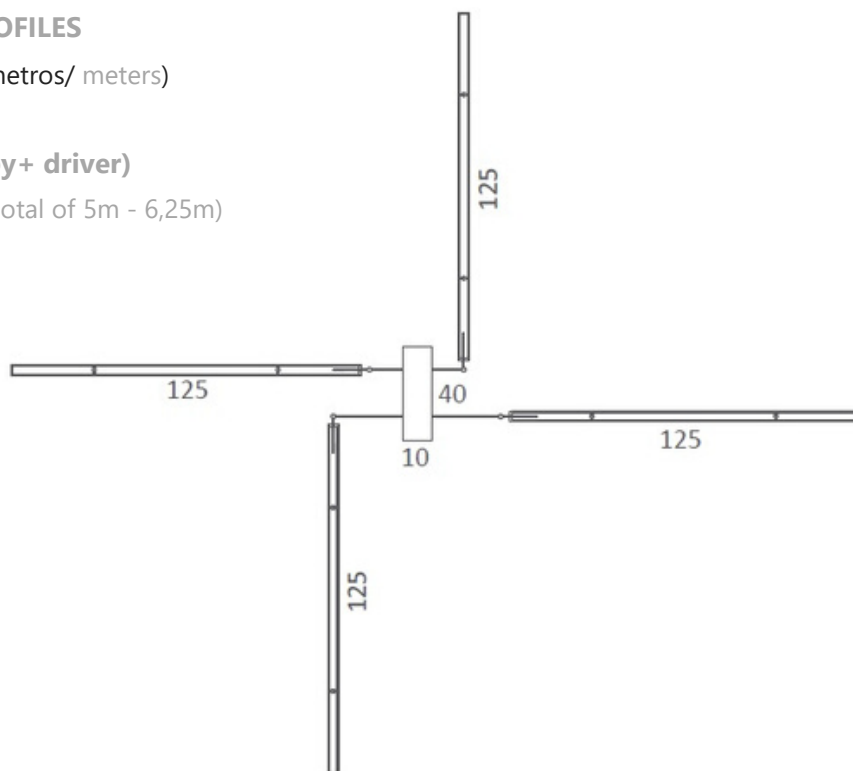

EJEMPLOS DE COMBINACIONES/ COMBINATIONS EXAMPLES:

EJEMPLO 1 / EXAMPLE 1

REF. PERFILES PCB-LED / REF. PCB-LED PROFILES

4 X 30021/125 (Metros totales/ Total meters: 5 metros/ meters)

REF. KIT (florón + driver) / REF. KIT (canopy+ driver)

KIT 30021/3 (Para un total de 5m - 6,25m/ For a total of 5m - 6,25m)