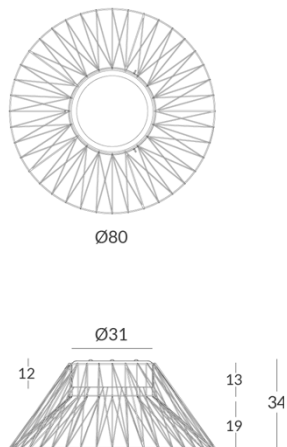

INSTALACIÓN/ INSTALLATION

E27 LED 3x15W Ø6cm

EEL: