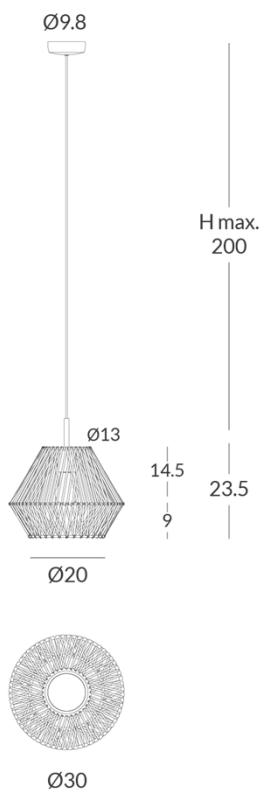

INSTALACIÓN/ *INSTALLATION*

E27 LED 1x15W Ø9,5cm

EEL:

REF.

30810/45

COLGANTE/ *SUSPENSION*

IP20

MATERIAL

Metal y cuerda/ *Metal & cord*

ACABADO/ *FINISH*

Florón: negro mate/ *Canopy: matt black*

Estructura: negra/ *Structure: black*

Cuerda: uno o dos colores a elegir

(ver carta de colores)/

Cord: one or two colors of your election

(see cord color chart)

INSTALACIÓN/ *INSTALLATION*

E27 LED 1x15W Ø9,5cm

E27 LED 1x20W Ø12cm

EEL: