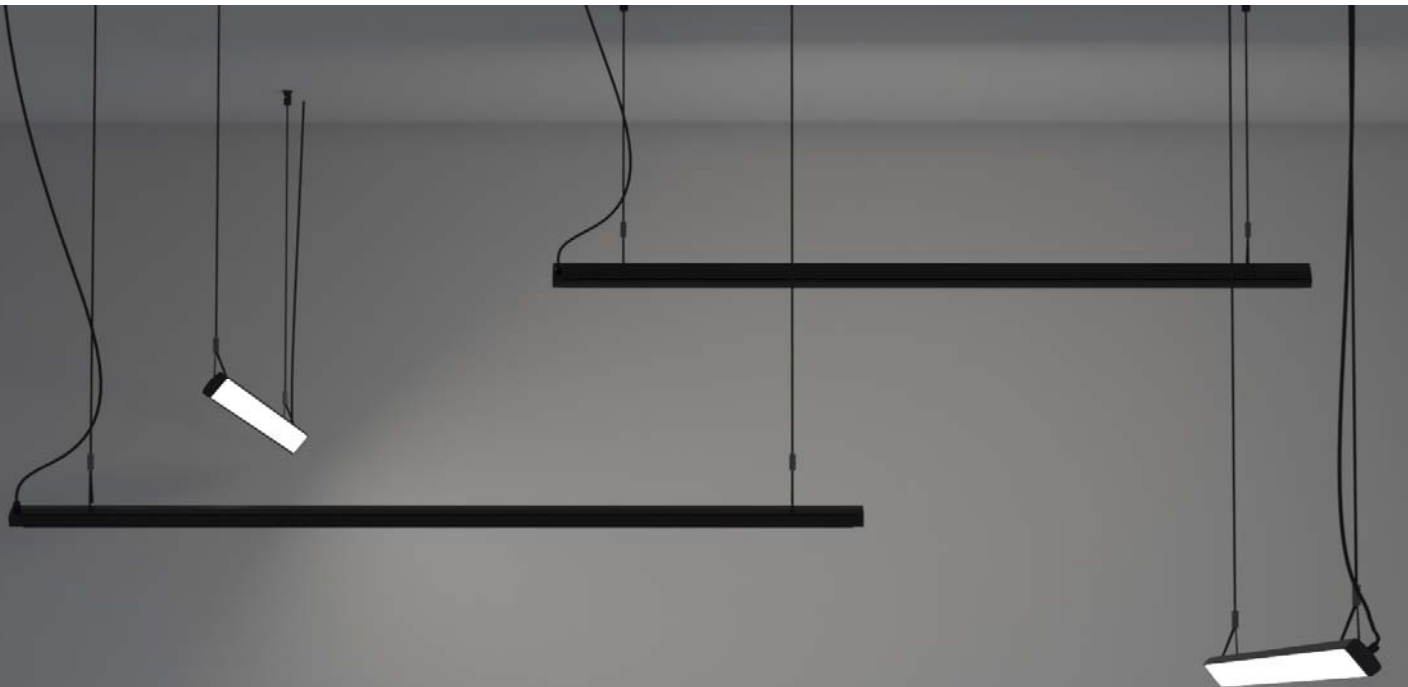

Ref. 4 x 30021/200 + Ref. KIT 30021/4