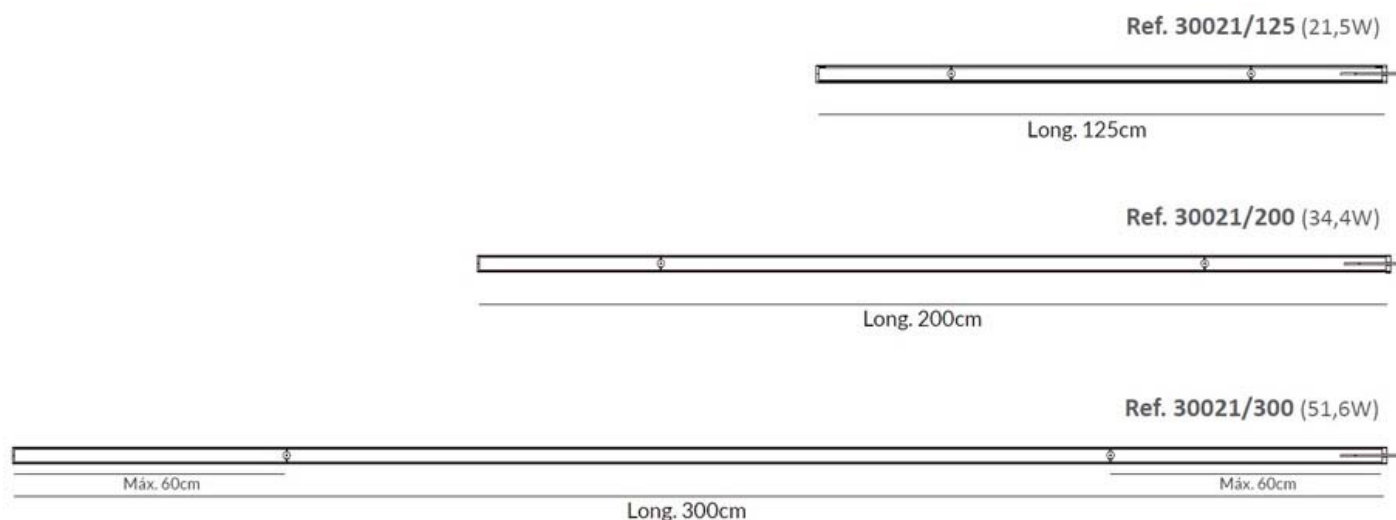

REFERENCIAS PERFILES PCB-LED / PCB-LED PROFILES REFERENCES

REF.
30021/125

COLGANTE/ SUSPENSION
IP20

MATERIAL
Aluminio/ Aluminium
Difusor: policarbonato en blanco óptico/
Optical white polycarbonate diffuser

ACABADO/ FINISH
Negro mate/ Matt black

INSTALACIÓN/ INSTALLATION
PCB-LED 125cm (21,5W) 700mA
CRI > 90
- Cálida/ Warm 3000K 1605lm
- Neutra/ Neutral 4000K 1680lm

EEL: **A**

REF.
30021/200

COLGANTE/ SUSPENSION
IP20

MATERIAL
Aluminio/ Aluminium
Difusor: policarbonato en blanco óptico/
Optical white polycarbonate diffuser

ACABADO/ FINISH
Negro mate/ Matt black

INSTALACIÓN/ INSTALLATION
PCB-LED 200cm (34,4W) 700mA
CRI > 90
- Cálida/ Warm 3000K 2568lm
- Neutra/ Neutral 4000K 2688lm

EEL: **A**

REF.
30021/300

COLGANTE/ SUSPENSION
IP20

MATERIAL
Aluminio/ Aluminium
Difusor: policarbonato en blanco óptico/
Optical white polycarbonate diffuser

ACABADO/ FINISH
Negro mate/ Matt black

INSTALACIÓN/ INSTALLATION
PCB-LED 200cm (51,6W) 700mA
CRI > 90
- Cálida/ Warm 3000K 3852lm
- Neutra/ Neutral 4000K 4032lm

EEL: **A**

REFERENCIAS KIT (florón + driver) / KIT REFERENCES (canopy+ driver)

Máximo de 4 salidas por KIT / Max. of 4 outputs per KIT

REF.
KIT 30021/1
(Para un total de 1,25m - 2m)
(For a total of 1,25m - 2m)

ACABADO/ FINISH
Negro mate/ Matt black

Ⓧ dim 1-10V Ⓧ dim PUSH

REF.
KIT 30021/2
(Para un total de 2,50m - 4,75m)
(For a total of 2,50m - 4,75m)

ACABADO/ FINISH
Negro mate/ Matt black

Ⓧ dim DALI Ⓧ dim PUSH

REF.
KIT 30021/3
(Para un total de 5m - 6,25m)
(For a total of 5m - 6,25m)

ACABADO/ FINISH
Negro mate/ Matt black

Ⓧ dim DALI Ⓧ dim PUSH

REF.
KIT 30021/4
(Para un total de 6,5m - 9m)
(For a total of 6,5m - 9m)

ACABADO/ FINISH
Negro mate/ Matt black

Ⓧ dim DALI Ⓧ dim PUSH