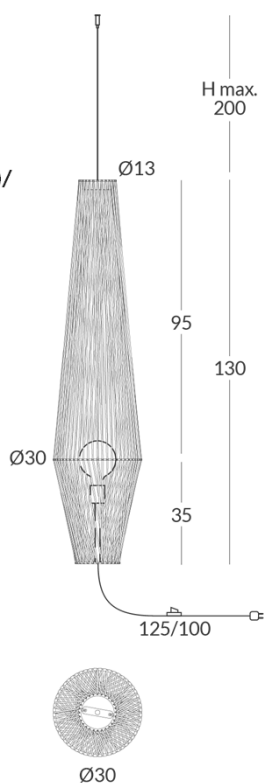

Cuerda: uno o dos colores a elegir

(ver carta de colores)/

*Cord: one or two colors of your election*

(see cord color chart)

INSTALACIÓN/ *INSTALLATION*

E27 LED 1x15W Ø9,5cm 

E27 LED 1x20W Ø12cm 

EEL: 