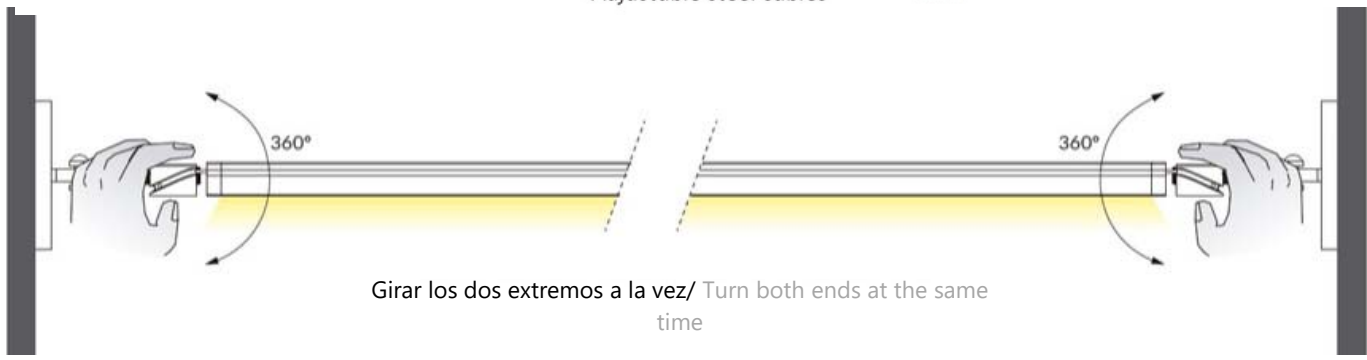

Girar los dos extremos a la vez/ Turn both ends at the same time