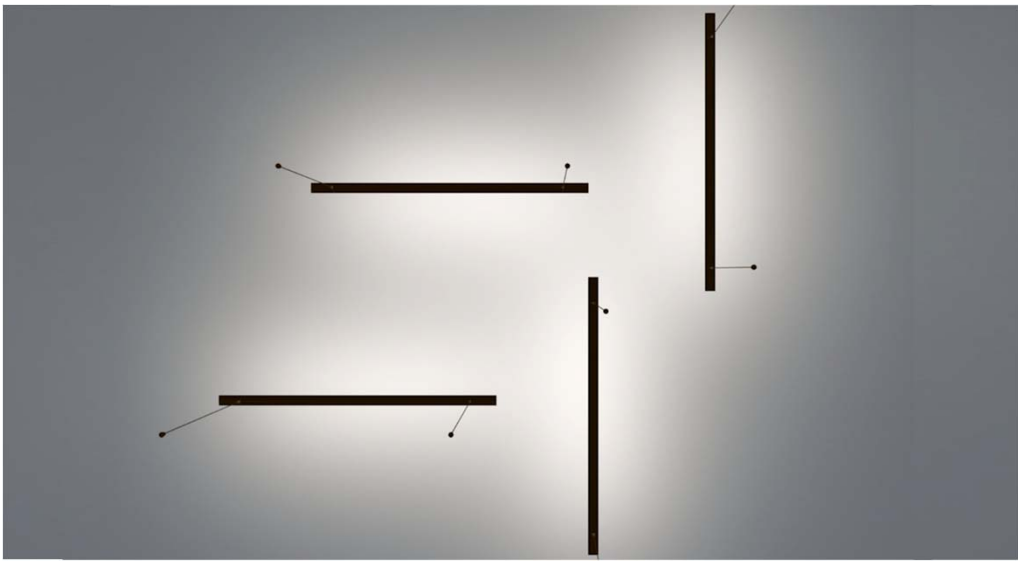

# AVATAR POP

Este diseño nace de la idea de iluminar espacios amplios con líneas de luz suspendidas en diferentes puntos. AVATAR POP se presenta, no solo como un colgante individual, sino también siguiendo la fórmula KIT que caracteriza a otras colecciones, permitiendo crear conjuntos de hasta 4 perfiles de gran potencia lumínica y combinar los diferentes tamaños de perfiles existentes. Cada colgante posee un sistema manual de orientación de hasta 105°.

*This design is born from the idea of lighting a wide space, with lines of light suspended in different points. AVATAR POP is presented, not only as an individual pendant, but also following the KIT formula that characterizes other collections, allowing the creation of sets up to 4 profiles of high luminous power and combine the different sizes of the existing profiles. Each pendant has a manual orientation system of 105°*

Ref. 4 x 30021/200 + Ref. KIT 30021/4

Ref. 4 x 30021/200 + Ref. KIT 30021/4

La luminaria está compuesta por perfiles de diferentes medidas (125cm - 200cm - 300cm) hasta un máximo de un conjunto total de 9 metros (155W) de perfiles por luminaria + el KIT de instalación apropiado a su potencia. Según los metros que sumen el total de los perfiles, se necesita un KIT con un driver diferente. Los KITS tienen un máximo de 4 salidas. Si se desean más salidas consultar con fábrica.