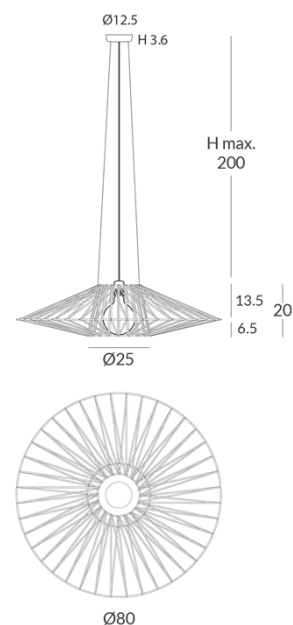

Cuerda: uno o dos colores a elegir  
(ver carta de colores)/

Cord: one or two colors of your election  
(see cord color chart)

**INSTALACIÓN/ INSTALLATION**

E27 LED 1x15W Ø12cm 

EEL: 

**REF.**

30200/80

**APLIQUE/ WALL LIGHT**