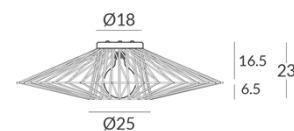

REF.

30000/60

APLIQUE/ WALL LIGHT

IP20

MATERIAL

Metal y cuerda/ Metal & cord

ACABADO/ FINISH

Base: negro mate/ Base: matt black

Estructura: negra/ Structure: black

Cuerda: uno o dos colores a elegir
(ver carta de colores)/

Cord: one or two colors of your election
(see cord color chart)

Ø60

INSTALACIÓN/ INSTALLATION

E27 LED 1x15W Ø6cm

E27 LED 1x15W Ø9,5cm

EEL:

REF.

30000/80

APLIQUE/ WALL LIGHT

IP20

MATERIAL

Metal y cuerda/ Metal & cord

ACABADO/ FINISH

Base: negro mate/ Base: matt black

Estructura: negra/ Structure: black

Cuerda: uno o dos colores a elegir
(ver carta de colores)/

Cord: one or two colors of your election (see cord
color chart)

Ø80

INSTALACIÓN/ INSTALLATION

E27 LED 1x15W Ø12cm

EEL:

REF.

30800/80

COLGANTE/ SUSPENSION

IP20

MATERIAL

Metal y cuerda/Metal & cord

ACABADO/ FINISH

Florón: negro mate/

Canopy: matt black

Estructura: negra

Structure: black

Cuerda: uno o dos colores a elegir
(ver carta de colores)/

Cord: one or two colors of your election
(see cord color chart)

INSTALACIÓN/ INSTALLATION

E27 LED 1x20W Ø12cm

EEL:

REF.

30800/100

COLGANTE/ SUSPENSION

IP20

MATERIAL

Metal y cuerda/Metal & cord

ACABADO/ FINISH

Florón: negro mate/

Canopy: matt black

Estructura: negra

Structure: black

Cuerda: uno o dos colores a elegir
(ver carta de colores)/

Cord: one or two colors of your election
(see cord color chart)

INSTALACIÓN/ INSTALLATION

E27 LED 1x20W Ø12cm

EEL: