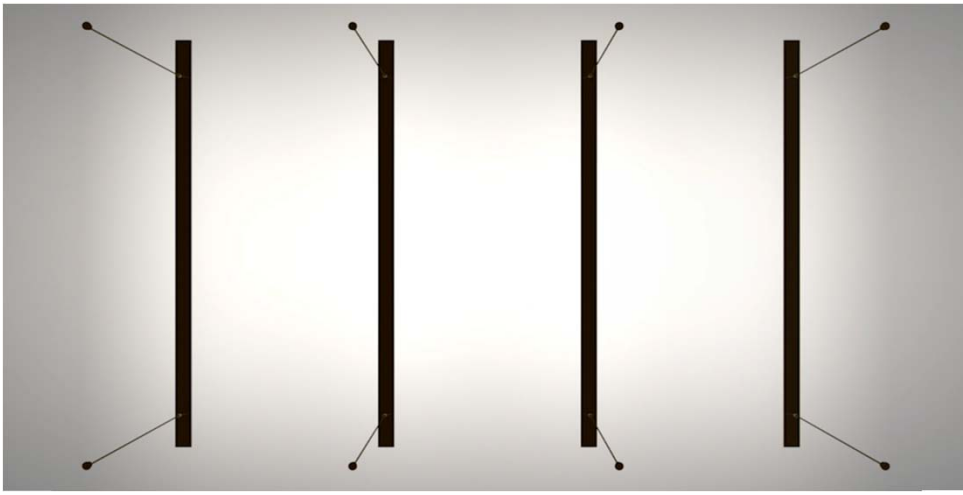

# AVATAR POP

Este diseño nace de la idea de iluminar espacios amplios con líneas de luz suspendidas en diferentes puntos. AVATAR POP se presenta, no solo como un colgante individual, sino también siguiendo la fórmula KIT que caracteriza a otras colecciones, permitiendo crear conjuntos de hasta 4 perfiles de gran potencia lumínica y combinar los diferentes tamaños de perfiles existentes. Cada colgante posee un sistema manual de orientación de hasta 105°.

*This design is born from the idea of lighting a wide space, with lines of light suspended in different points. AVATAR POP is presented, not only as an individual pendant, but also following the KIT formula that characterizes other collections, allowing the creation of sets up to 4 profiles of high luminous power and combine the different sizes of the existing profiles. Each pendant has a manual orientation system of 105°*

Ref. 4 x 30021/200 + Ref. KIT 30021/4

Ref. 4 x 30021/200 + Ref. KIT 30021/4

La luminaria está compuesta por perfiles de diferentes medidas (125cm - 200cm - 300cm) hasta un máximo de un conjunto total de 9 metros (155W) de perfiles por luminaria + el KIT de instalación apropiado a su potencia. Según los metros que sumen el total de los perfiles, se necesita un KIT con un driver diferente. Los KITS tienen un máximo de 4 salidas. Si se desean más salidas consultar con fábrica.