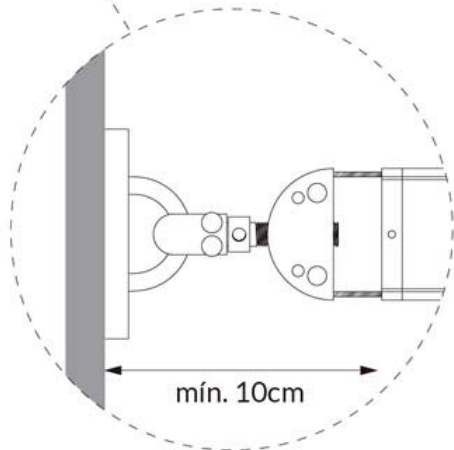

ALZADO/ ELEVATION

Longitud estándar del perfil\*: 200-300-400-500-600-700-800-900-1000 cm / Profile standard length: 200-300-400-500-600-700-800-900-1000 cm

\*Suministramos perfiles estándar de 1 metro / We supply standard profiles of 1 meter

PLANTA/ PLAN

Personalizable: en módulos PCB-LED de 25-50-75-100 cm / Customizable: in 25-50-75-100 cm PCB-LED modules

Longitud máxima del cable de acero: consultar a fábrica / Maximum length of the steel cable: ask factory