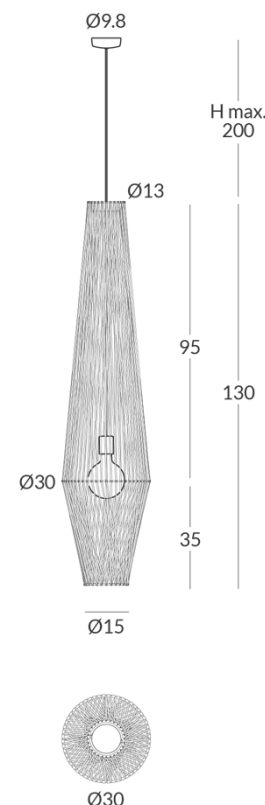

REF.

30060/30

COLGANTE/ *SUSPENSION*

(con clavija para enchufe e interruptor de pie)/

SUSPENSION

(with plug in and foot-operated switch)

IP20

MATERIAL

Metal y cuerda/ *Metal & cord*

ACABADO/ *FINISH*

Florón: negro mate/ *Canopy: matt black*

Estructura: negra/ *Structure: black*

Cuerda: uno o dos colores a elegir

(ver carta de colores)/

Cord: one or two colors of your election

(see cord color chart)

INSTALACIÓN/ *INSTALLATION*

E27 LED 1x15W Ø9,5cm

E27 LED 1x20W Ø12cm

EEL:

REF.

30060/30

COLGANTE/ *SUSPENSION*

IP20

MATERIAL

Metal y cuerda/ *Metal & cord*

ACABADO/ *FINISH*

Florón: negro mate/ *Canopy: matt black*

Estructura: negra/ *Structure: black*

Cuerda: uno o dos colores a elegir

(ver carta de colores)/

Cord: one or two colors of your election

(see cord color chart)

INSTALACIÓN/ *INSTALLATION*

E27 LED 1x15W Ø9,5cm

E27 LED 1x20W Ø12cm

EEL:

REF.

30810/30

COLGANTE/ *SUSPENSION*

IP20

MATERIAL

Metal y cuerda/ *Metal & cord*

ACABADO/ *FINISH*

Florón: negro mate/ *Canopy: matt black*

Estructura: negra/ *Structure: black*

Cuerda: uno o dos colores a elegir

(ver carta de colores)/

Cord: one or two colors of your election

(see cord color chart)

INSTALACIÓN/ *INSTALLATION*

E27 LED 1x15W Ø9,5cm

EEL:

REF.

30810/45

COLGANTE/ *SUSPENSION*

IP20

MATERIAL

Metal y cuerda/ *Metal & cord*

ACABADO/ *FINISH*

Florón: negro mate/ *Canopy: matt black*

Estructura: negra/ *Structure: black*

Cuerda: uno o dos colores a elegir

(ver carta de colores)/

Cord: one or two colors of your election

(see cord color chart)

INSTALACIÓN/ *INSTALLATION*

E27 LED 1x15W Ø9,5cm

E27 LED 1x20W Ø12cm

EEL: