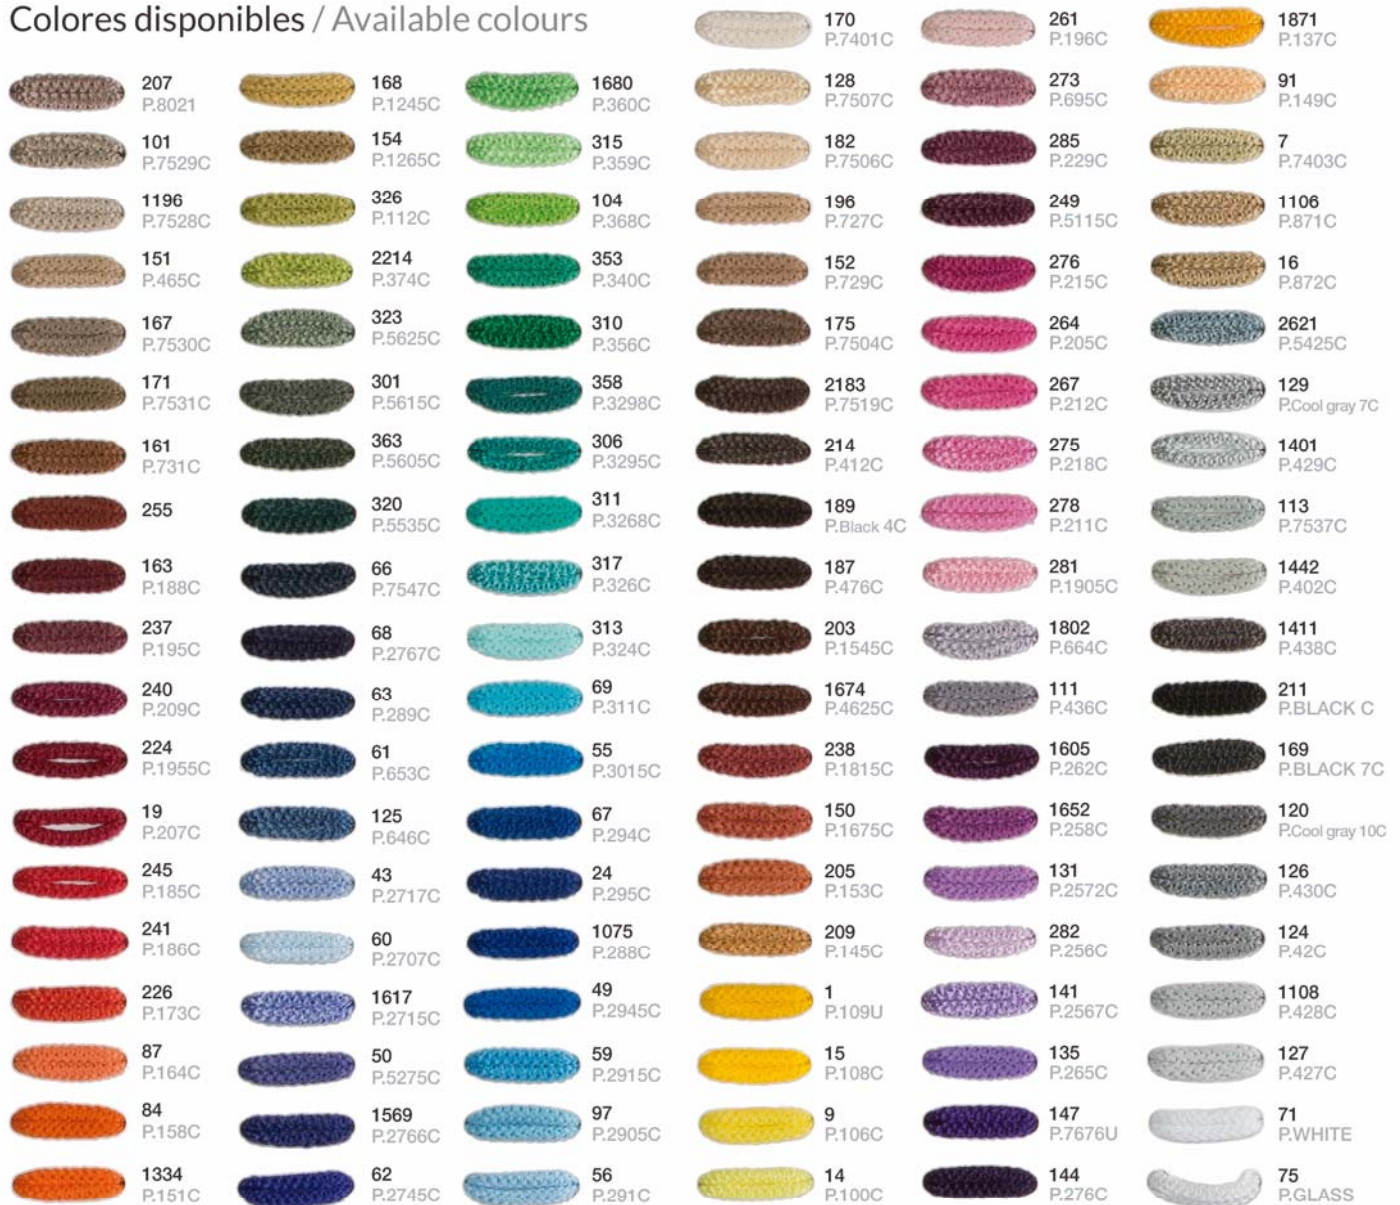

RuzafaStudio (Valencia, Spain).  
*Model: POT.*

# CARTA DE COLORES / COLOR CHART

## Colores disponibles / Available colours

El color de Pantone es orientativo / Pantone color is illustrative.