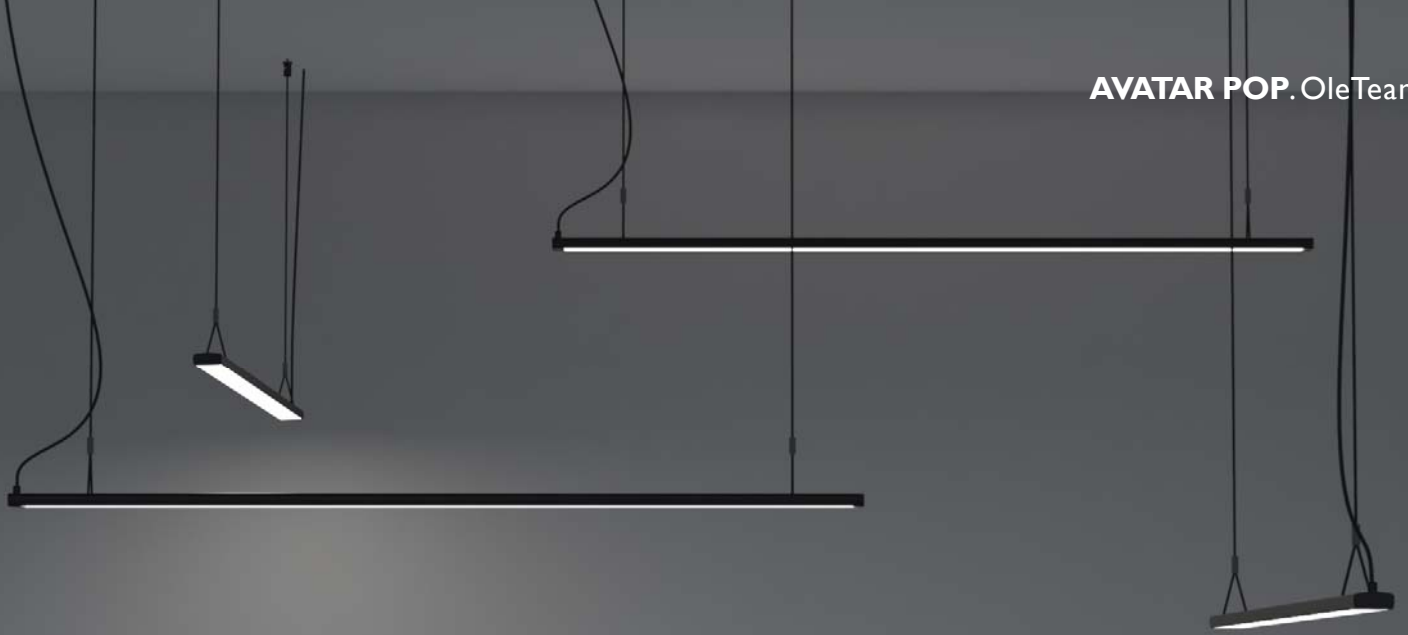

# AVATAR POP

Este diseño nace de la idea de iluminar espacios amplios con líneas de luz suspendidas en diferentes puntos. AVATAR POP se presenta, no solo como un colgante individual, sino también siguiendo la fórmula KIT que caracteriza a otras colecciones, permitiendo crear conjuntos de hasta 4 perfiles de gran potencia lumínica y combinar los diferentes tamaños de perfiles existentes. Cada colgante posee un sistema manual de orientación de hasta 105°.

*This design is born from the idea of lighting a wide space, with lines of light suspended in different points. AVATAR POP is presented, not only as an individual pendant, but also following the KIT formula that characterizes other collections, allowing the creation of sets up to 4 profiles of high luminous power and combine the different sizes of the existing profiles. Each pendant has a manual orientation system of 105°*