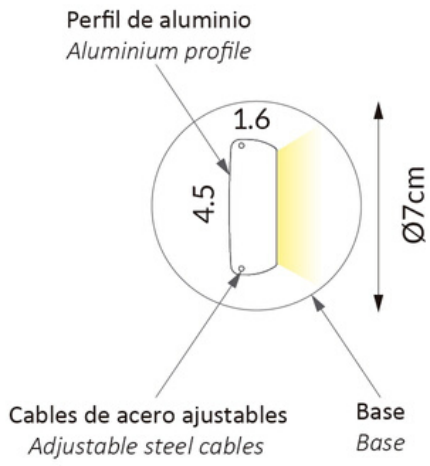

ALZADO/ ELEVATION

Longitud estándar del perfil\*: 200-300-400-500-600-700-800-900-1000 cm / Profile standard length: 200-300-400-500-600-700-800-900-1000 cm

\*Suministramos perfiles estándar de 1 metro / We supply standard profiles of 1 meter

PLANTA/ PLAN

Personalizable: en módulos PCB-LED de 25-50-75-100 cm / Customizable: in 25-50-75-100 cm PCB-LED modules

Longitud máxima del cable de acero: consultar a fábrica / Maximum length of the steel cable: ask factory