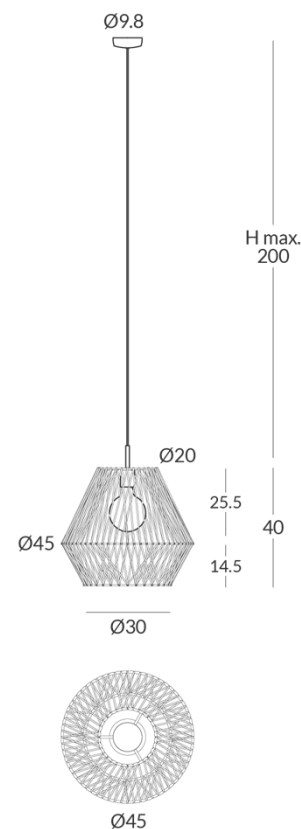

(see cord color chart)

INSTALACIÓN/ *INSTALLATION*

E27 LED 1x15W Ø9,5cm 

E27 LED 1x20W Ø12cm 

EEL: 