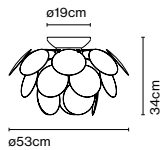

Discocó C53

Code	Finish
A620-010	White (RAL 9003)
A620-116	Matte Grey (RAL 7037)
A620-115	Matte Beige (RAL 1001)
A620-081	Black - Gold (RAL 9004 - Gold)

Materials
Discs: ABS
Semi-sphere: Chromed metal

Product type: Ceiling
Light source: E27 LED Globe (ø120) 14W
Weight: Net 2,2 kg – Gross 3,7 kg
Package: 86 x 27 x 22 cm - 3,7 kg – VOL - 0,05 m³

Wire installation: Hardwired