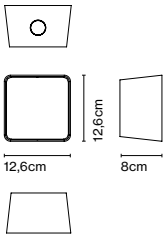

CE

UK
CA

EAC

IP65