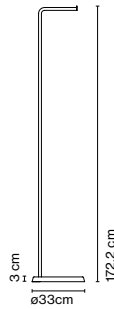

Product type: Accessory
 Weight: Net 6,7 kg – Gross 7,8 kg
 Package: 25 x 5 x 179 cm - 2,1 kg – VOL - 0,022 m³
 38 x 38 x 5 cm - 5,7 kg – VOL - 0,006 m³

Santorini IP20

Code A654-050
 Finish ● Light green (PANTONE 5517U)
 A654-051 ● Sand (RAL 1001)
 A654-052 ● Off-white (RAL 1013)
 A654-053 ● Pale pink (PANTONE 939C)