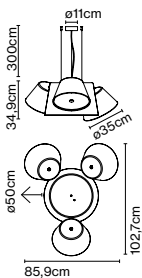

Materials
Shade: Aluminium
Diffuser: Opalescent methacrylate

Product type: Pendant
Light source: 9x E27 LED Standard 8W
Weight: Net 4,7 kg – Gross 8,2 kg
Package: 58 x 58 x 38 cm – 6 kg Vol – 0,13 m³
(3x) 42 x 42 x 28 cm – 2,2 kg Vol – 0,05 m³