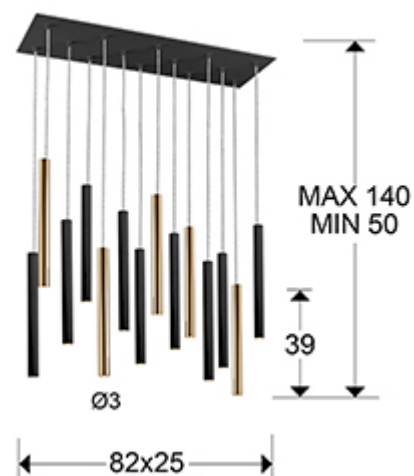

Varas

373425D

Люстры

Подвесной светильник LED с 14 лампами из металла с покрытием "блестящее золото" и матовым чёрным покрытием. Акриловый рассеиватель опалового цвета. 70W LED, 6300 Lm, 3000 K. ДИММИРУЕМЫЙ.

This product includes dimmer receiver and a remote control by radiofrequency.

ОБЩАЯ ИНФОРМАЦИЯ

Каталог: i36 Iluminación
 Страница: 35
 Тип: Люстры
 Коллекция: Varas

РАЗМЕРЫ

Размеры: ↔ 82,0 ↓ 40,0 ↗ 25,0 cm
 Высота в собранном виде: 50,0/ максимальная 140,0 cm
 Вес: 11,2 Kg

РАЗМЕРЫ УПАКОВКИ

Вес: 12,6 Kg
 Объем: 0,0640м³
 Размеры: ↔ 90,0 ↓ 17,0 ↗ 42,0 cm

ТЕХНИЧЕСКИЕ ХАРАКТЕРИСТИКИ

Класс электробезопасности: Class 1
максимальная мощность: 70W
Напряжение: 220 V
Частота сети: 50/60 Hz
Регулировка яркости: REMOTE CONTROL
Цветовая температура: 3.000 K
Средний срок службы: 5.000 h
Коэффициент мощности: >0.9
CRI: >80