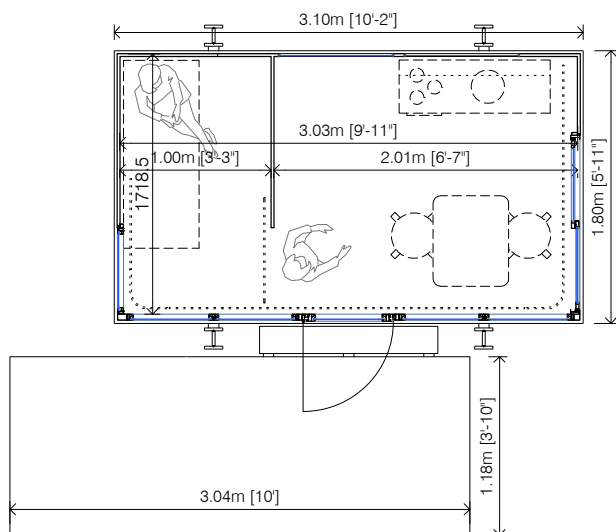

Краткое описание :

Просторный светлый дом, состоящий из двух комнат, которые образованы за счет внутренней перегородки и шторы, играющей роль двери. Современный дизайн этого домика создает впечатление, будто он парит над землей.

Технические характеристики :

Материал.

Основным материалом, из которого сделан домик, является многослойная березовая фанера. Специальная обработка делает ее устойчивой к влажному климату, а скошенные углы гарантируют повышенную безопасность для Ваших детей.

Крыша. Крыша имеет термоизоляционный слой, который препятствует чрезмерному нагреванию домика летом, а каучуковое покрытие поверхности крыши и встроенный водосток защищают домик и его обитателей от дождя.

Двери и окна. Домик имеет 7 окон: 5 больших панорамных и 2 небольших окна в задней стене. Два больших окна в боковой стене открываются как двери купе – за счет плавного скольжения на специальных рельсах. Дверь домика открывается наружу.

Корниз для штор. Домик оборудован не только карнизом для штор, но и шторами высокого качества.

Структура и фундамент. Модель Иллинойс – это домик, обладающий уникальной конструкцией. В своей основе он имеет деревянный каркас, который надежно крепится к внешним опорам, выполняющим функцию фундамента.

Общий вес: 420 кг

Рекомендуется для детей от 3 до 10 лет.

Дополнительные опции :

Дополнительные опции :

Свет. Домики, предназначенные для установки вне помещений, могут быть оборудованы освещением различного типа: энергосберегающими или светодиодными лампочками. В данной модели может быть установлено 3 лампочки мощностью 3W. Помимо этого по периметру с внешней стороны дома может быть установлена светодиодная лента.

Особое покрытие пола. Пол домика может быть покрыт натуральным каучуком, который обладает антистатическим свойством и легко моется. Натуральный каучук – это высококачественный, износостойкий материал, не требующий особых условий эксплуатации. Он устойчив к воздействию большинства химических веществ и средств, предназначенных для уборки помещений. Обладает бактерицидными и антимикробными свойствами. Натуральный каучук – это экологически чистый материал, который безопасен для человека и окружающей среды.

Дверной замок. По желанию заказчика входная дверь домика может быть оборудована замком, сделанным из алюминия. В целях безопасности домик запирается только снаружи.

Покрытие крыши. Чтобы придать домику более эстетичный внешний вид, его крыша может быть присыпана мраморным гравием или покрыта искусственной травой.

Максимальная безопасность
Высокое качество
Воспитание и развитие