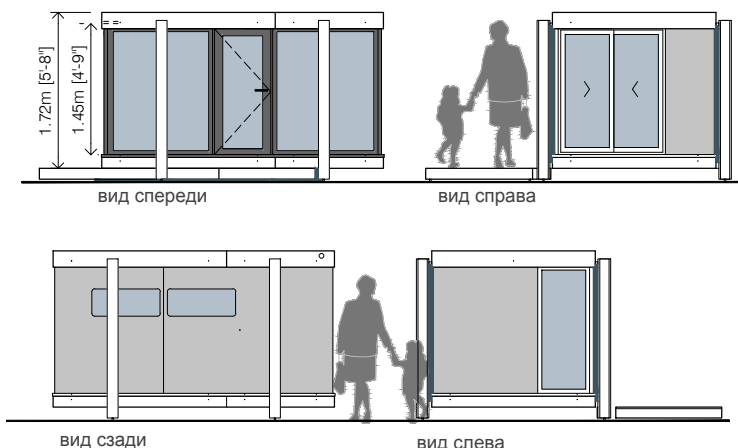

Краткое описание :

Просторный светлый дом, состоящий из двух комнат, которые образованы за счет внутренней перегородки и шторы, играющей роль двери. Современный дизайн этого домика создает впечатление, будто он парит над землей.

Технические характеристики :

Материал.

Основным материалом, из которого сделан домик, является многослойная березовая фанера. Специальная обработка делает ее устойчивой к влажному климату, а скошенные углы гарантируют повышенную безопасность для Ваших детей.

Крыша. Крыша имеет термоизоляционный слой, который препятствует чрезмерному нагреванию домика летом, а каучуковое покрытие поверхности крыши и встроенный водосток защищают домик и его обитателей от дождя.

Двери и окна. Домик имеет 7 окон: 5 больших панорамных и 2 небольших окна в задней стене. Два больших окна в боковой стене открываются как двери купе – за счет плавного скольжения на специальных рельсах. Дверь домика открывается наружу.

Корниз для штор. Домик оборудован не только карнизом для штор, но и шторами высокого качества.

Структура и фундамент. Модель Иллинойс – это домик, обладающий уникальной конструкцией. В своей основе он имеет деревянный каркас, который надежно крепится к внешним опорам, выполняющим функцию фундамента.

Общий вес: 420 кг

Рекомендуется для детей от 3 до 10 лет.

Дополнительные опции :

Дополнительные опции :

Свет. Домики, предназначенные для установки вне помещений, могут быть оборудованы освещением различного типа: энергосберегающими или светодиодными лампочками. В данной модели может быть установлено 3 лампочки мощностью 3W. Помимо этого по периметру с внешней стороны дома может быть установлена светодиодная лента.

Особое покрытие пола. Пол домика может быть покрыт натуральным каучуком, который обладает антистатическим свойством и легко моется. Натуральный каучук – это высококачественный, износостойкий материал, не требующий особых условий эксплуатации. Он устойчив к воздействию большинства химических веществ и средств, предназначенных для уборки помещений. Обладает бактерицидными и антимикробными свойствами. Натуральный каучук – это экологически чистый материал, который безопасен для человека и окружающей среды.

Дверной замок. По желанию заказчика входная дверь домика может быть оборудована замком, сделанным из алюминия. В целях безопасности домик запирается только снаружи.

Покрытие крыши. Чтобы придать домику более эстетичный внешний вид, его крыша может быть присыпана мраморным гравием или покрыта искусственной травой.

Максимальная безопасность
Высокое качество
Воспитание и развитие