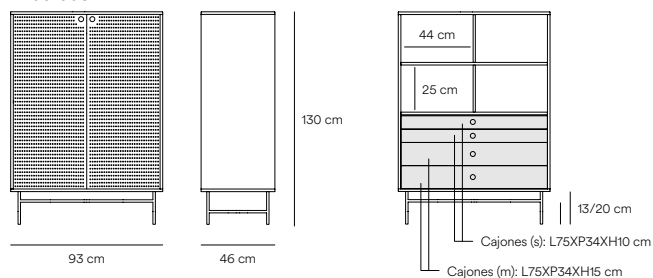

Diseñado por Cambres Design

Medidas

Modelos

12735_TE

12733_TE

12734_TE

Acabados

Estructura patas y puertas metálicas