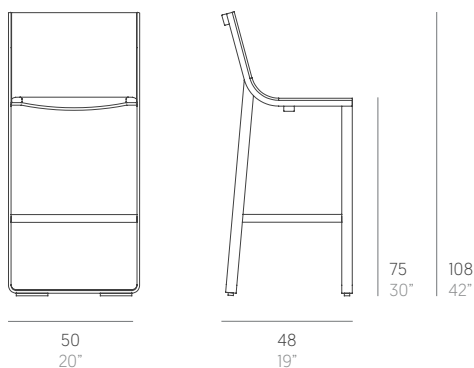

## Flat Textil

Mario Ruiz

Taburete alto con respaldo alto. High stool with high backrest

### Medidas. Sizes

### Características. Characteristics

Estructura. Frame  
PT05595  
8,6 Kg - 18.92 lbs

Caja. Box  
1 ud/unit | 0,38 m<sup>3</sup> - 13.42 ft<sup>3</sup>