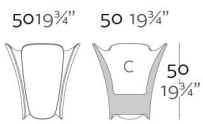

Продажа дизайнерской мебели,
света и аксессуаров
по всей России

8 (800) 500-70-36
hello@barcelonadesign.ru
www.barcelonadesign.ru

PEZZETTINA MACETEROS

DESCRIPTION DESCRIPTION

Pot made in resin of polyethylene by rotational moulding. 100% Recyclable. Item suitable for indoor and outdoor use. Available with different finishes.

Macetero fabricado en resina de polietileno mediante moldeo rotacional con doble pared. 100% Reciclabl. Apto para exterior e interior. Disponible en varios acabados.

WEIGHT PESO

INCLUDE INCLUYE

Self watering system (except to Basic). Finished RGB LED: Colour changes of remote control.

Sistema de autorriego (menos en Basic). Acabado LED RGB: Mando a distancia para cambio de color de la luz.

OPTIONS OPCIONES

Finished Light: Possibility of transparent cable and switch only for indoor.

Acabado Luz: Posibilidad de cable transparente e interruptor solo para interior.

REFERENCE*

REFERENCIA*

56006A	56006R	56006F	56006W	56006L
56007A	56007R	56007F	56007W	56007L
56008A	56008R	56008F	56008W	56008L
56009A	56009R	56009F	56009W	56009L
56006D	56006Y	56007D	56007Y	56008D
56008Y	56009D	56009Y		

ReferenceX, for example 0000A ReferenciaX, ejemplo 0000A.

* A: BASIC R: AUTORRIEGO F: LACADO W:LUZ L: LEDS B: FULL WHITE G: GLASS

Capacity 4,75 Gal
Capacidad 18 L

PEZZETTINA Planter 50
PEZZETTINA Maceta 50