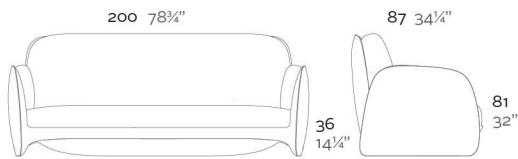

PEZZETTINA Sofá
PEZZETTINA Sofa

REFERENCE*

REFERENCIA*

56011

56011F

56011W

56011L

56011D

56011Y

ReferenceX, for example 0000A

ReferenciaX, ejemplo 0000A.

* A: BASIC R: AUTORRIEGO F: LACADO W: LUZ L: LEDS B: FULL WHITE G: GLASS

FINISHES ACABADOS

COLOURS COLORES

BASIC

LACQUERED / LACADO

LIGHT / LUZ, LED RGB, LED DMX, BATTERY BATERIA