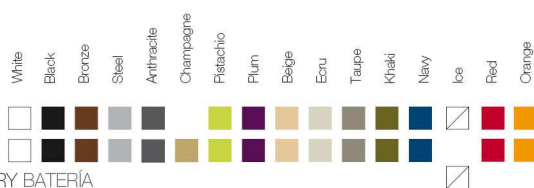

PEZZETTINA Butaca
PEZZETTINA Lounge Chair

REFERENCE*

REFERENCIA*

| | | | | |
|--------|--------|--------|--------|--------|
| 56010 | 56010F | 56010W | 56010L | 56010D |
| 56010Y | | | | |

ReferenceX, for example 0000A

ReferenciaX, ejemplo 0000A.

* A: BASIC R: AUTORRIEGO F: LACADO W:LUZ L: LEDS B: FULL WHITE G: GLASS

FINISHES ACABADOS

COLOURS COLORES

BASIC

LACQUERED / LACADO

LIGHT / LUZ, LED RGB, LED DMX, BATTERY BATERIA

FABRIC TEJIDOS