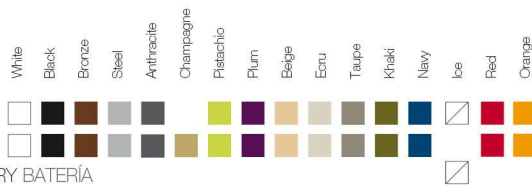

Продажа дизайнерской мебели,
света и аксессуаров
по всей России

8 (800) 500-70-36
hello@barcelonadesign.ru
www.barcelonadesign.ru

PEZZETTINA SOFA

DESCRIPTION DESCRIPTION

Made in resin of polyethylene by rotational moulding. 100% Recyclable. Item suitable for indoor and outdoor use. Available with different finishes.

Fabricado en resina de polietileno mediante moldeo rotacional con doble pared. 100% Reciclable. Apto para exterior e interior. Disponible en varios acabados.

WEIGHT PESO

INCLUDE INCLUYE

Finished RGB LED: Colour changes of remote control.

Acabado LED RGB: Mando a distancia para cambio de color de la luz.

OPTIONS OPCIONES

Finished Light: Possibility of transparent cable and switch only for indoor.

Acabado Luz: Posibilidad de cable transparente e interruptor solo para interior.

REFERENCE*

REFERENCIA*

56011

56011F

56011W

56011L

56011D

56011Y

ReferenceX, for example 0000A

ReferenciaX, ejemplo 0000A.

* A: BASIC R: AUTORRIEGO F: LACADO W: LUZ L: LEDS B: FULL WHITE G: GLASS

FINISHES ACABADOS

COLOURS COLORES

BASIC

LACQUERED / LACADO

LIGHT / LUZ, LED RGB, LED DMX, BATTERY BATERIA

FABRIC TEJIDOS

NAUTICAL NÁUTICA

SILVERTEX

KINNASAND

Type plug available Tipo de plug disponible

UL / ELECTRICAL COMPONENTS

The electrical components that make up the products from Vondom are all UL listed for Wet/Outdoor use under the following 4 UL certicates:

- Bulb: BULB-26W-E175761
- Cable: CABLE-E313867
- Insulated Tubing: EXTRUDED_INSULATING_E203950
- Lamp Holder: LAMPHOLDER-E165669

Details for the UL certicates can be found on the UL website and any purchased lamps will have UL stickers documenting the certification.