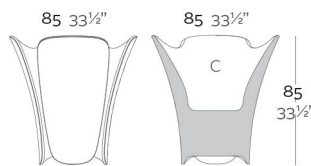

ReferenceX, for example 0000A ReferenciaX, ejemplo 0000A.

* A: BASIC R: AUTORRIEGO F: LACADO W:LUZ L: LEDS B: FULL WHITE G: GLASS

Capacity 4,75 Gal
Capacidad 18 L

PEZZETTINA Planter 50
PEZZETTINA Maceta 50

Capacity 9,25 Gal
Capacidad 35 L

PEZZETTINA Planter 65
PEZZETTINA Maceta 65

PEZZETTINA Planter 85
PEZZETTINA Maceta 85

Capacity 5,28 Gal
Capacidad 20 L

PEZZETTINA High Planter
PEZZETTINA Maceta Alta

Продажа дизайнерской мебели,
света и аксессуаров
по всей России