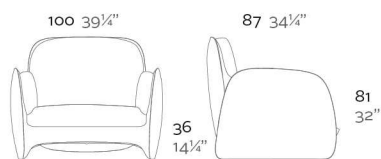

PEZZETTINA Butaca
PEZZETTINA Lounge Chair

REFERENCE*

REFERENCIA*

56010	56010F	56010W	56010L	56010D
56010Y				

ReferenceX, for example 0000A

ReferenciaX, ejemplo 0000A.

* A: BASIC R: AUTORRIEGO F: LACADO W:LUZ L: LEDS B: FULL WHITE G: GLASS

FINISHES ACABADOS

COLOURS COLORES

BASIC

LACQUERED / LACADO

LIGHT / LUZ, LED RGB, LED DMX, BATTERY BATERIA