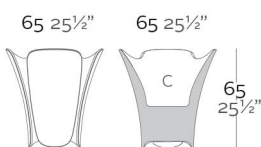

REFERENCE*

REFERENCIA*

| | | | | |
|--------|--------|--------|--------|--------|
| 56006A | 56006R | 56006F | 56006W | 56006L |
| 56007A | 56007R | 56007F | 56007W | 56007L |
| 56008A | 56008R | 56008F | 56008W | 56008L |
| 56009A | 56009R | 56009F | 56009W | 56009L |
| 56006D | 56006Y | 56007D | 56007Y | 56008D |
| 56008Y | 56009D | 56009Y | | |

ReferenceX, for example 0000A ReferenciaX, ejemplo 0000A.

* A: BASIC R: AUTORRIEGO F: LACADO W:LUZ L: LEDS B: FULL WHITE G: GLASS

Capacity 4,75 Gal
Capacidad 18 L

PEZZETTINA Planter 50
PEZZETTINA Maceta 50

Capacity 9,25 Gal
Capacidad 35 L

PEZZETTINA Planter 65
PEZZETTINA Maceta 65

PEZZETTINA Planter 85
PEZZETTINA Maceta 85

Capacity 5,28 Gal
Capacidad 20 L

PEZZETTINA High Planter
PEZZETTINA Maceta Alta

Продажа дизайнерской мебели,
света и аксессуаров
по всей России