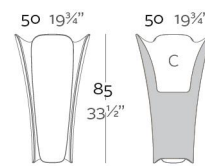

REFERENCE*

REFERENCIA*

| | | | | |
|--------|--------|--------|--------|--------|
| 56006A | 56006R | 56006F | 56006W | 56006L |
| 56007A | 56007R | 56007F | 56007W | 56007L |
| 56008A | 56008R | 56008F | 56008W | 56008L |
| 56009A | 56009R | 56009F | 56009W | 56009L |
| 56006D | 56006Y | 56007D | 56007Y | 56008D |
| 56008Y | 56009D | 56009Y | | |

ReferenceX, for example 0000A ReferenciaX, ejemplo 0000A.

* A: BASIC R: AUTORRIEGO F: LACADO W:LUZ L: LEDS B: FULL WHITE G: GLASS

Capacity 4,75 Gal
Capacidad 18 L

PEZZETTINA Planter 50
PEZZETTINA Maceta 50

Capacity 9,25 Gal
Capacidad 35 L

PEZZETTINA Planter 65
PEZZETTINA Maceta 65

PEZZETTINA Planter 85
PEZZETTINA Maceta 85

Capacity 5,28 Gal
Capacidad 20 L

PEZZETTINA High Planter
PEZZETTINA Maceta Alta

Продажа дизайнерской мебели,
света и аксессуаров
по всей России