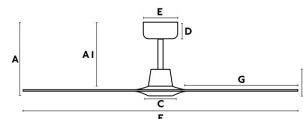

MOREA Ventilador de techo marrón con motor DC

Ref. 33511

Ventilador de techo con motor DC de líneas modernas ideal para habitaciones a partir de 17m2. El acabado de palas de madera. Accionado por mando a distancia, incluido. Dispone de 5 velocidades regulables con un consumo de 3-7-12-17-38W y 58-105-131-148-195 revoluciones por minuto según velocidad. Caudal de aire: 211,7 m3 min / 7473 CFM. Este ventilador es apto para techo inclinado.

Características técnicas

Bombilla:	DC MOTOR
Incluye Bombilla:	No
Transformador:	
Incluye Transformador:	Si
Voltaje:	220-240V
IP:	20
Clase:	I
Material:	Motor de acero y palas de ABS
Diseñador:	
Largo:	1520 mm
Alto:	280 mm
Diámetro:	1520 Ø
Peso:	5.45 kg
Volumen:	0.06295 m3