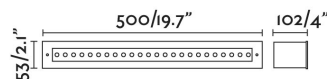

## FALLS LED Empotrable orientable 18W 25°

Ref. 71732

FALLS es un empotrable con difusor transparente perfecta para realizar todo tipo de proyectos. Cuenta con IP65 que le otorga una alta protección contra la lluvia y los cuerpos sólidos. Opción orientable y de 18W.

### Características técnicas

<b>Bombilla:</b>	OSLON SSL 16W 350mA 3000K 1936Lm 25° CRI90
<b>Incluye Bombilla:</b>	Si
<b>Transformador:</b>	
<b>Incluye Transformador:</b>	No
<b>Voltaje:</b>	24Vdc
<b>Frecuencia de funcionamiento:</b>	
<b>IP:</b>	67
<b>Clase:</b>	III
<b>Material:</b>	ALUMINIO Y MARCO DE ACERO INOX 316L
<b>Bombilla Recomendada:</b>	
<b>Largo:</b>	500 mm
<b>Ancho:</b>	53 mm
<b>Alto:</b>	46 mm
<b>Peso:</b>	2.06 kg
<b>Volumen:</b>	0.00865 m3