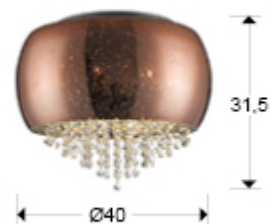

Caelum 618271

Потолочные светильники

Потолочный светильник из металла с покрытием "хром". Плафон из зеркального дутого стекла медного цвета с декоративным рисунком "звёздная пыль", внутри подвески из гранёного стекла.

·This item includes 5 G9 LED 6W

ОБЩАЯ ИНФОРМАЦИЯ

Каталог: i33 Puminación
Страница: 134
Тип: Потолочные светильники
Коллекция: Caelum

РАЗМЕРЫ

Размеры: \varnothing 40,0 \downarrow 31,5 cm
Вес: 4,2 Kg

РАЗМЕРЫ УПАКОВКИ

ДОПОЛНИТЕЛЬНАЯ ИНФОРМАЦИЯ

Материал: Metal and glass
Покрытие: Chromed, mirror copper, clear
Размеры абажура / плафона: \varnothing 40,0 \uparrow 20,2 cm
Размеры основания для крепления (отверстие для крепления): \varnothing 25,0 \uparrow 2,5 cm