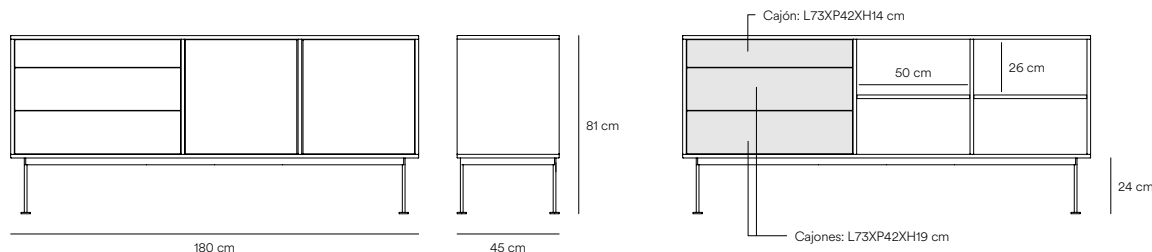

Diseñado por Cambres Design

Medidas

Modelos

Acabados

Estructura patas metálicas

Puertas, nichos y cajones MDF lacado

Casco MDF con chapa roble

Descargas