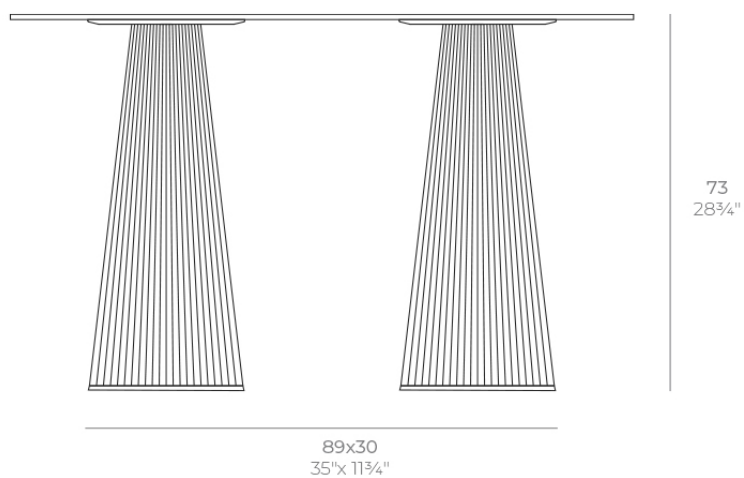

Products / Dining Tables / Gatsby Doble Bas 30x30x73cms30

## Description

Weight: 12 Kg

GATSBY Mesa Doble Base Cuadrada 89x30cm S30  
GATSBY Square Double Base Table 89x30cm S30  
ref. 54468

TABLE TOP - SOBRE

119X69 cm  
46<sup>3</sup>/<sub>4</sub>"x 27<sup>1</sup>/<sub>4</sub>"