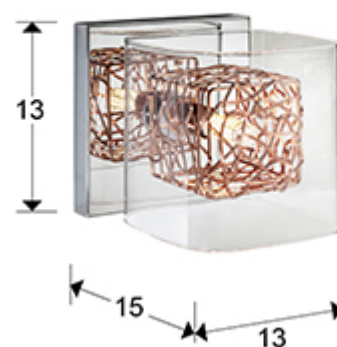

Lios 867123

Настенные светильники

Рекомендуемое изделие

Настенный светильник с 1 лампой из металла с покрытием "хром", внешний плафон из формованного стекла, внутренний плафон в виде куба из медной проволоки.

·This item includes 1 G9 LED 6W

ОБЩАЯ ИНФОРМАЦИЯ

Каталог: i36 Puminación
Страница: 192
Тип: Настенные светильники
Коллекция: Lios

РАЗМЕРЫ

Размеры: ↔ 13,0 ↓ 13,0 ↗ 15,0 cm
Вес: 0,6 Kg

РАЗМЕРЫ УПАКОВКИ

Вес: 0,8 Kg
Объем: 0,0080м³
Размеры: ↔ 19,0 ↓ 21,0 ↗ 19,0 cm

ДОПОЛНИТЕЛЬНАЯ ИНФОРМАЦИЯ

Материал: Metal and crystal
Покрытие: Chromed, copper and clear

Schuller.SL. 867123

 Esta luminaria es compatible con bombillas de las clases energéticas.
This luminaire is compatible with bulbs of the energy classes: