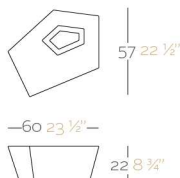

REFERENCE* REFERENCIA*

54009 54009F 54009W 54009L

ReferenceX, for example 0000A ReferenciaX, ejemplo 0000A.

* A: AIRE R: AGUA F: FOC W:LLUM L: LEDS B: FULL WHITE G: GLASS

FAZ Table Sun Chaise
FAZ Mesa Tumbona