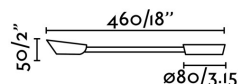

Clase: II

Material: Aluminio, silicona y difusor PMMA

Bombilla Recomendada:

Largo: 80 mm

Ancho: 450 mm

Alto: 80 mm

Peso: 0.40 kg

Volumen: 0.00290 m3