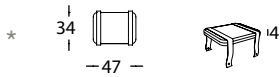

280.22.DE

NUDO COJIN DOBLE 34X47
NUDO DOUBLE CUSHION 34X47
NUDO COUSSIN DOUBLE 34X47

- m³ / - Pack. / - kg