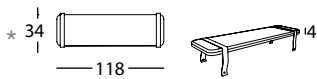

280.22.DM

NUDO COJIN DOBLE 34X118
NUDO DOUBLE CUSHION 34X118
NUDO COUSSIN DOUBLE 34X118

- m³ / - Pack. / - kg

* Cuando solicite un cojín suelto, por favor, tenga en cuenta que éste incluye los corchetes para fijarlo al banco.
The double cushions are fixed together and have poppers sewn in so that they can be attached to the bench: they are not suitable as stand-alone products.
Attention : si vous commandez un coussin seul, tenir compte que celui-ci est équipé de boutons pressions pour fixation sur le banc.