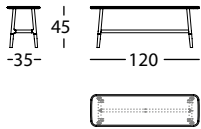

280.71.HHE

NUDO MESA 70X70X45
 NUDO TABLE 70X70X45
 NUDO TABLE 70X70X45

0,27 m³ / 1 Pack. / 10,8 kg

280.71.NHE

NUDO MESA 120X70X40
 NUDO TABLE 120X70X40
 NUDO TABLE 120X70X40

0,40 m³ / 1 Pack. / 15,5 kg

**280.10.N**