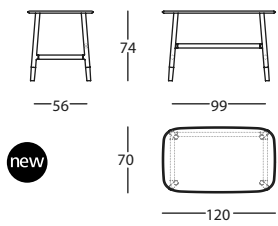

PLATEAUX DES BANCS ET TABLES BASSES

- Plateau bois massif en chêne lamellé.
- Plateau marbre: de carrare (blanc) ou noir Marquina poli.

PLATEAUX DES TABLES BUREAUX

- Plateau bois massif en chêne lamellé.
- Pieds: bois en chêne massif, démontés en deux pièces latérales et une traverse (notice de montage jointe).

ACABADOS / FINISHES / FINITIONS

PATAS Y TAPA MADERA / WOODEN LEGS AND TOP / PIED ET PLATEAU EN BOIS

ROBLE / OAK / CHÊNE

TAPA / TOP / PLATEAU

MARMOL / MARBLE / MARBRE

400 MARQUINA 401 CARRARA

280.75.NHH

NUDO MESA ESCRITORIO 120X70X74
 NUDO DESK TABLE 120X70X74
 NUDO TABLE BUREAU 120X70X74

0,18 m³ / 1 Pack. / 172 kg

280.71.DDE.Y

NUDO MESA D38X45
 NUDO TABLE D38X45
 NUDO TABLE D38X45

0,09 m³ / 1 Pack. / 4,6 kg

280.71.FFE.Y

NUDO MESA D50X40
 NUDO TABLE D50X40
 NUDO TABLE D50X40

280.71.HHD.Y

NUDO MESA D70X35
 NUDO TABLE D70X35
 NUDO TABLE D70X35