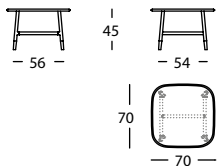

0,18 m³ / 1 Pack. / 172 kg

280.71.DDE.Y

NUDO MESA D38X45
 NUDO TABLE D38X45
 NUDO TABLE D38X45

0,09 m³ / 1 Pack. / 4,6 kg

280.71.FFE.Y

NUDO MESA D50X40
 NUDO TABLE D50X40
 NUDO TABLE D50X40

280.71.HHD.Y

NUDO MESA D70X35
 NUDO TABLE D70X35
 NUDO TABLE D70X35

280.71.HHE

NUDO MESA 70X70X45
 NUDO TABLE 70X70X45
 NUDO TABLE 70X70X45

0,27 m³ / 1 Pack. / 10,8 kg

280.71.NHE

NUDO MESA 120X70X40
 NUDO TABLE 120X70X40
 NUDO TABLE 120X70X40

0,40 m³ / 1 Pack. / 15,5 kg

**280.10.N**