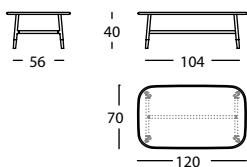

0,18 m³ / 1 Pack. / 172 kg

280.71.DDE.Y

NUDO MESA D38X45
 NUDO TABLE D38X45
 NUDO TABLE D38X45

0,09 m³ / 1 Pack. / 4,6 kg

280.71.FFE.Y

NUDO MESA D50X40
 NUDO TABLE D50X40
 NUDO TABLE D50X40

280.71.HHD.Y

NUDO MESA D70X35
 NUDO TABLE D70X35
 NUDO TABLE D70X35

280.71.HHE

NUDO MESA 70X70X45
 NUDO TABLE 70X70X45
 NUDO TABLE 70X70X45

0,27 m³ / 1 Pack. / 10,8 kg

280.71.NHE

NUDO MESA 120X70X40
 NUDO TABLE 120X70X40
 NUDO TABLE 120X70X40

0,40 m³ / 1 Pack. / 15,5 kg

**280.10.N**