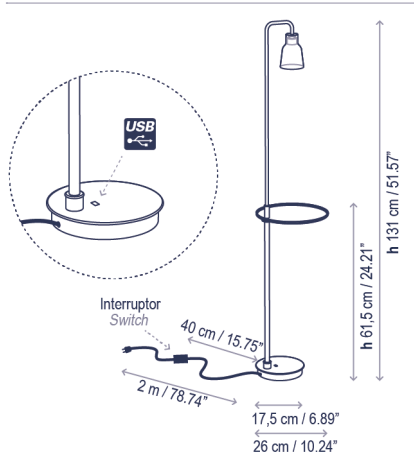

Drip/Drop P/131

Diseño / Design:
Christophe Mathieu / 2017

Tipología: Pie
Typology: Floor Lamp

Ambiente: Interior
Environment: Indoor

Descripción técnica / Technical description:

(Drip) Peso Neto / Net Weight: 5,61 kg
(Drop) Peso Neto / Net Weight: 5,63 kg

1 Caja/Box | 35 x 34 x 148 cm | 0,1761 m³
(Drip) Peso bruto / Gross Weight: 8,79 kg
(Drop) Peso bruto / Gross Weight: 8,82 kg

Materiales: Aluminio, Hierro,
Vidrio borosilicato / Policarbonato
Materials: Aluminum, Iron,
Borosilicate glass / Polycarbonate

Acabado estructura color ébano negro
Structure finish: ebony black

Interruptor en el cable. Entrada conector USB
en la base. Tejido interior de la bandeja en
color marrón topo. Capacidad de carga de la
bandeja: 2kg.

Switch through cord. USB port located on the
base. The inside of the tray includes a taupe
coated fabric. Weight capacity of the tray: 2kg.

Hilo incandescente tejido bandeja: 700°
Tray fabric GWF: 700°