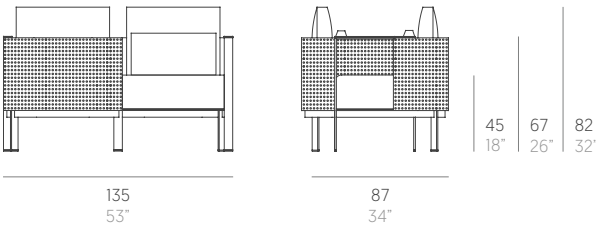

#### Medidas. Sizes

#### Características. Characteristics

Estructura. Frame  
PT17066  
⚖ 38,2 Kg - 84.22 lbs

Colchoneta. Mat. Cushion  
PT17100  
⚖ 9 Kg - 19.84 lbs

Cojín. Cushion. Pillow  
PT14414  
45x25 cm / 18"x10" | ⚖ 0,65 Kg - 1.43 lbs