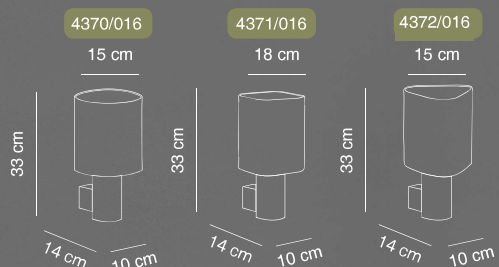

Estructura latón acabado níquel
Structure brass satin nickel finished

Pantalla polietileno rotomoldeado / Lámpara no incluida
Shade rotomolded polyethylene/Lamp not included

4370/016 níquel satinado **satin nickel**

4371/016 níquel satinado **satin nickel**

4372/016 níquel satinado **satin nickel**

 E27 LED

CE  IP45  A+

Tiny

Design by Josep Novell & Josep Puig

Estructura latón acabado níquel
Structure brass satin nickel finished