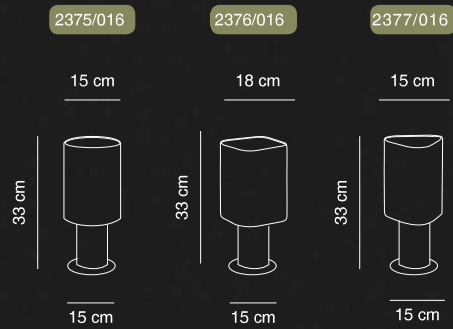

Lámpara no incluida
Lamp not included

2375/016 níquel satinado *satin nickel*

2376/016 níquel satinado *satin nickel*

2377/016 níquel satinado *satin nickel*

E27 LED

CE   

Tiny

Design by Josep Novell & Josep Puig

Estructura latón acabado níquel
Structure brass satin nickel finished

Pantalla polietileno rotomoldeado / Lámpara no incluida
Shade rotomolded polyethylene/Lamp not included

4370/016 níquel satinado **satin nickel**