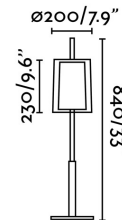

## SABA Lámpara sobremesa níquel mate h 840 mm

Ref. 68546

Ilumina tu hogar con esta sobremesa de diseño clásico fabricada en metal y pantalla téxtil.

### Características técnicas

<b>Bombilla:</b>	1 x E27 40W
<b>Incluye Bombilla:</b>	No
<b>Transformador:</b>	
<b>Incluye Transformador:</b>	No
<b>Voltaje:</b>	100-240V
<b>Frecuencia de funcionamiento:</b>	
<b>IP:</b>	20
<b>Clase:</b>	II
<b>Material:</b>	Metal, pantalla textil y difusor de PVC opal
<b>Bombilla Recomendada:</b>	17463
<b>Descripción Bombilla Recomendada:</b>	BOMBILLA ESTÁNDAR MATE LED E27 7W 2700K 800Lm
<b>Largo:</b>	200 mm
<b>Ancho:</b>	200 mm
<b>Alto:</b>	840 mm
<b>Diámetro:</b>	200 Ø
<b>Peso:</b>	1.80 kg
<b>Volumen:</b>	0.01049 m3