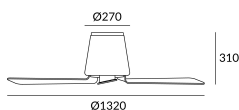

**Garbí**

Jordi Blasi

**30-5378-14-F9**

Вентиляторы IP44 Garbí LED 18.8W 3000K Белый Прозрачный 886lm

**ТЕХНИЧЕСКИЕ ХАРАКТЕРИСТИКИ**

IP44

**Мощность (W) :** 18.8W**Общее потребление светильника (Вт) :** 21.8W**Реальный световой поток :** 886**Lm/W реальное :** 41**Коррелированная цветовая температура (КЦТ) :**  
Белый теплый - 3000 K**Típus Regulació :** ON-OFF**Материал структуры :** Сталь**Отделка структуры :** Белый**Материал диффузора :** Стекло**Отделка диффузора :** Опаловый**Напряжение/Частота :** 100-240V/50-60Hz**Power Factor :** 0.90**Срок службы :** 36.000h L70B30**Макс. температура :** 25°C**Гарантия :** 5 Годы**Энергоэффективность :** LED A++**ХАРАКТЕРИСТИКИ ОСВЕЩЕНИЯ****Источник света:** LED**CRI:** 80**MacAdam steps:** 3**Фотобиологический риск:** RG0**ВЕНТИЛЯЦИОННЫЕ ХАРАКТЕРИСТИКИ****Материал лопастей:** Акрил**Отделка лопастей:** Прозрачный**Максимальный уровень шума (дБ):** 46**Минимальный уровень шума (дБ):** 37**Airflow:** 6173**максимальное количество:** 174.80**используемая мощность:** 21.8W**показатель эксплуатации:** 8.02**потребление в режиме ожидания :** 0.5**уровень звуковой мощности :** 46**максимальная скорость воздуха (м/с) :** 15274.42**норма измерения показателя эксплуатации:** EN 60879:2019 $\$this->mergeWithBreakLines(\$items, 'ft');$ 

	1	2	3	4	5
	110	138	165	193	221
<b>W</b>	4,1	5,8	11,2	18,5	30

**ЛОГИСТИКА****Вес нетто (кг):** 8.64**Вес в кг (в упаковке):** 10.21**Упаковка:** 685mm x 320mm x 355mm

1 Un