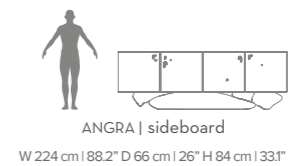

 <b>DIAMOND   center table</b> W 150 cm   59" D 87.5 cm   34.4" H 37.8 cm   14.8"	 <b>MONET   side table</b> W 36 cm   14.2" D 36 cm   14.2" H 50 cm   19.7"	 <b>EDEN   side table</b> W 40 cm   15.7" D 32 cm   12.6" H 45 cm   17.7"	 <b>ZARAGOÇA   side table</b> Ø 38 cm   15" H 55 cm   21.7"	 <b>OTTOMAN   side table</b> Ø 45 cm   17.7" H 65 cm   25.6"	 <b>PIXEL   cabinet</b> W 81 cm   31.5" D 60 cm   23.6" H 163 cm   64.2"	 <b>LAPIAZ   cabinet</b> W 91 cm   35.8" D 46 cm   18.1" H 203 cm   79.9"	 <b>SYMPHONY   cabinet</b> W 85 cm   33.5" D 45 cm   17.7" H 202 cm   79.5"	 <b>GUGGENHEIM   cabinet</b> W 110 cm   43.3" D 49 cm   19.3" H 210 CM   82.7"	 <b>D. MANUEL   cabinet</b> W 110 cm   43.3" D 60 cm   23.6" H 165 cm   65"
 <b>HUDSON   side table</b> Ø 40 cm   15.7" H 45 cm   17.7"	 <b>SHIELD   side table</b> D 67 cm   26.4" H 73 CM   28.7"	 <b>STONEHENGE   side table</b> W 41.5 cm   16.3" D 41.5 cm   16.3" H 46 cm   18.3"	 <b>METAMORPHOSIS   side table</b> W 36 cm   14.1" D 36 cm   14.1" H 56 cm   22"	 <b>NEWTON   side table</b> Ø 40 cm   15.7" H 47 cm   18.5"	 <b>D.HERITAGE   cabinet</b> W 110 cm   43.3" D 60 cm   23.6" H 165 cm   65"	 <b>HERITAGE   cabinet</b> W 92 cm   32.6" D 50 cm   19.7" H 182 cm   71.7"	 <b>VICTORIA   cabinet</b> W 120 cm   47.2" D 64 cm   25.2" H 145 cm   57.1"	 <b>FOREST   cabinet</b> W 140 cm   55.1" D 55 cm   21.7" H 160 cm   63"	 <b>PALACE   display case</b> W 137 cm   53.9" D 61 cm   24" H 225 cm   88.6"
 <b>LAPIAZ   side table</b> W 40 cm   15.7" D 40 cm   15.7" H 55 CM   21.6"	 <b>STONE   side table</b> Ø 63 cm   24.8" H 49 cm   19.3"	 <b>BROADWAY   side table</b> Ø 63 cm   24.8" H 42 cm   16.5"	 <b>PEARL   side table</b> Ø 70 cm   28" H 42 cm   16.5"	 <b>PLAZA   side table</b> W 89 cm   35" H 45 cm   17.7"	 <b>PALATINO   display case</b> W 70 cm   27.6" D 70 cm   27.6" H 196 cm   77.2"	 <b>PALATINO SLIM   cabinet</b> W 46 cm   18.1" D 46 cm   18.1" H 185 cm   72.8"	 <b>MONDRIAN   cupboard</b> W 110 cm   43.3" D 56 cm   22" H 134 cm   52.8"	 <b>OBLONG   cabinet</b> W 91 cm   35.8" D 46 cm   18.1" H 203 cm   79.9"	 <b>PICCADILLY   cabinet</b> W 110 cm   43.3" D 65 cm   25.6" H 220 CM   86.6"
 <b>FORTUNA   dining table</b> W 230 cm   90.6" D 133 cm   52.4" H 76 cm   29.9"	 <b>FORTUNA   dining table</b> W 290 cm   114.2" D 133 cm   52.4" H 76 cm   29.9"	 <b>FORTUNA   dining table</b> W 350 cm   137.8" D 133 cm   52.4" H 76 cm   29.9"	 <b>FORTUNA   dining table</b> W 410 cm   161.4" D 133 cm   52.4" H 76 cm   29.9"	 <b>BONSAI   dining table</b> W 200 cm   78.7" D 125 cm   49.2" H 77 cm   30.3"	 <b>PIXEL ANODIZED   cabinet</b> W 91 cm   35.8" D 46 cm   18.1" H 203 cm   79.9"	 <b>FILIGREE   mirror</b> W 152 cm   59.8" D 10 cm   3.9" H 99 cm   39.8"	 <b>RING FILIGREE   mirror</b> Ø 124 cm   48.8" D 10 cm   3.9"	 <b>RING ROUND   mirror</b> Ø 120 cm   47.2" D 12 cm   4.7"	 <b>LUMIERE ROUND II   mirror</b> Ø 200 cm   78.7" D 8 cm   3.2"
 <b>METAMORPHOSIS   dining table</b> W 330 cm   129.9" D 130 cm   51.2" H 76 cm   29.9"	 <b>EMPIRE   dining table</b> W 300 cm   118.1" D 120 cm   47" H 77 cm   30.3"	 <b>NEWTON   dining table</b> W 260 cm   102.4" D 142 cm   55.9" H 78 cm   30.7"	 <b>PIETRA OVAL   dining table</b> W 220 cm   86.6" D 110 cm   43.3" H 77 cm   30.3"	 <b>PIETRA OVAL   dining table</b> W 140 cm   55.1" D 140 cm   55.1" H 77 cm   30.3"	 <b>LUMIERE ROUND   mirror</b> Ø 200 cm   78.7" D 103 cm   40.5" H 220 cm   86.6"	 <b>LUMIERE RECTANGULAR   mirror</b> W 150 cm   59" H 250 cm   98.4"	 <b>D.DINIS FRAGMENTED   mirror</b> W 164 cm   64.6" D 15 cm   5.9" H 214 cm   84.3"	 <b>LUMIERE   mirror</b> W 150 cm   59" H 250 cm   98.4"	 <b>GLANCE   mirror</b> Ø 140 cm   55.1" D 4 cm   1.6"
 <b>PIETRA SQUARE   dining table</b> W 140 cm   55.1" D 140 cm   55.1" H 76 cm   30.3"	 <b>PIETRA OVAL   dining table</b> W 272 cm   107" D 125 cm   49.2" H 76 cm   30.3"	 <b>HERITAGE   dining table</b> W 300 cm   118.1" D 140 cm   55.1" H 76 cm   29.9"	 <b>ROYAL   dining table</b> W 220 cm   86.6" D 115 cm   43.5" H 77 cm   30.3"	 <b>PATCH   dining table</b> Ø 160 cm   63" H 76 cm   29.9"	 <b>CONCAVE METAMORPHOSIS   mirror</b> Ø 150 cm   59.1" D 35 cm   13.8" H 150 cm   59.1"	 <b>CONVEX METAMORPHOSIS   mirror</b> W 120 cm   47.2" D 18 cm   7.1" H 120 cm   47.2"	 <b>HALO   mirror</b> W 150 cm   59.1" D 9 cm   3.5" H 216 cm   85"	 <b>ROBIN   mirror</b> Ø 120 cm   47.2" H 15 cm   5.9"	 <b>ANGRA   mirror</b> Ø 110 cm   43.3" D 15 cm   5.9"
 <b>STONEHENGE   dining table</b> W 263 cm   103.5" D 122 cm   48" H 77 cm   30.3"	 <b>EMPIRE   desk</b> D 240 cm   94.5" D 140 cm   55.1" H 78 cm   30.7"	 <b>MANU   desk</b> W 180 cm   70.9" D 75 cm   29.5" H 77 cm   30.3"	 <b>BOULEVARD   desk</b> W 190 cm   74.8" D 180 cm   70.9" H 78 CM   30.7"	 <b>FORTUNA   desk</b> W 199 cm   78.3" D 113 cm   44.5" H 77 cm   30.3"	 <b>MAGMA   mirror</b> W 90 cm   35" D 6 cm   2.3" H 100 cm   39"	 <b>LAPIAZ   mirror</b> Ø 150 cm   59" D 150 cm   59"	 <b>METAMORPHOSIS   mirror</b> Ø 145.5 cm   57.2" D 22 cm   8.6"	 <b>VENETO   mirror</b> W 84 cm   33.1" D 5 cm   2" H 140 cm   55.1"	 <b>VENICE   mirror</b> W 147 cm   57.9" D 6 cm   2.4" H 214 cm   84.3"