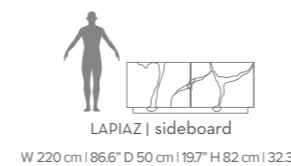

 <b>DIAMOND   center table</b> W 150 cm   59" D 87.5 cm   34.4" H 37.8 cm   14.8"	 <b>MONET   side table</b> W 36 cm   14.2" D 36 cm   14.2" H 50 cm   19.7"	 <b>EDEN   side table</b> W 40 cm   15.7" D 32 cm   12.6" H 45 cm   17.7"	 <b>ZARAGOÇA   side table</b> Ø 38 cm   15" H 55 cm   21.7"	 <b>OTTOMAN   side table</b> Ø 45 cm   17.7" H 65 cm   25.6"	 <b>PIXEL   cabinet</b> W 81 cm   31.5" D 60 cm   23.6" H 163 cm   64.2"	 <b>LAPIAZ   cabinet</b> W 91 cm   35.8" D 46 cm   18.1" H 203 cm   79.9"	 <b>SYMPHONY   cabinet</b> W 85 cm   33.5" D 45 cm   17.7" H 202 cm   79.5"	 <b>GUGGENHEIM   cabinet</b> W 110 cm   43.3" D 49 cm   19.3" H 210 CM   82.7"	 <b>D. MANUEL   cabinet</b> W 110 cm   43.3" D 60 cm   23.6" H 165 cm   65"
 <b>HUDSON   side table</b> Ø 40 cm   15.7" H 45 cm   17.7"	 <b>SHIELD   side table</b> D 67 cm   26.4" H 73 CM   28.7"	 <b>STONEHENGE   side table</b> W 41.5 cm   16.3" D 41.5 cm   16.3" H 46 cm   18.3"	 <b>METAMORPHOSIS   side table</b> W 36 cm   14.1" D 36 cm   14.1" H 56 cm   22"	 <b>NEWTON   side table</b> Ø 40 cm   15.7" H 47 cm   18.5"	 <b>D.HERITAGE   cabinet</b> W 110 cm   43.3" D 60 cm   23.6" H 165 cm   65"	 <b>HERITAGE   cabinet</b> W 92 cm   32.6" D 50 cm   19.7" H 182 cm   71.7"	 <b>VICTORIA   cabinet</b> W 120 cm   47.2" D 64 cm   25.2" H 145 cm   57.1"	 <b>FOREST   cabinet</b> W 140 cm   55.1" D 55 cm   21.7" H 160 cm   63"	 <b>PALACE   display case</b> W 137 cm   53.9" D 61 cm   24" H 225 cm   88.6"
 <b>LAPIAZ   side table</b> W 40 cm   15.7" D 40 cm   15.7" H 55 CM   21.6"	 <b>STONE   side table</b> Ø 63 cm   24.8" H 49 cm   19.3"	 <b>BROADWAY   side table</b> Ø 63 cm   24.8" H 42 cm   16.5"	 <b>PEARL   side table</b> Ø 70 cm   28" H 42 cm   16.5"	 <b>PLAZA   side table</b> W 89 cm   35" H 45 cm   17.7"	 <b>PALATINO   display case</b> W 70 cm   27.6" D 70 cm   27.6" H 196 cm   77.2"	 <b>PALATINO SLIM   cabinet</b> W 46 cm   18.1" D 46 cm   18.1" H 185 cm   72.8"	 <b>MONDRIAN   cupboard</b> W 110 cm   43.3" D 56 cm   22" H 134 cm   52.8"	 <b>OBLONG   cabinet</b> W 91 cm   35.8" D 46 cm   18.1" H 203 cm   79.9"	 <b>PICCADILLY   cabinet</b> W 110 cm   43.3" D 65 cm   25.6" H 220 CM   86.6"
 <b>FORTUNA   dining table</b> W 230 cm   90.6" D 133 cm   52.4" H 76 cm   29.9"	 <b>FORTUNA   dining table</b> W 290 cm   114.2" D 133 cm   52.4" H 76 cm   29.9"	 <b>FORTUNA   dining table</b> W 350 cm   137.8" D 133 cm   52.4" H 76 cm   29.9"	 <b>FORTUNA   dining table</b> W 410 cm   161.4" D 133 cm   52.4" H 76 cm   29.9"	 <b>BONSAI   dining table</b> W 200 cm   78.7" D 125 cm   49.2" H 77 cm   30.3"	 <b>PIXEL ANODIZED   cabinet</b> W 91 cm   35.8" D 46 cm   18.1" H 203 cm   79.9"	 <b>FILIGREE   mirror</b> W 152 cm   59.8" D 10 cm   3.9" H 99 cm   39.8"	 <b>RING FILIGREE   mirror</b> Ø 124 cm   48.8" D 10 cm   3.9"	 <b>RING ROUND   mirror</b> Ø 120 cm   47.2" D 12 cm   4.7"	 <b>LUMIERE ROUND II   mirror</b> Ø 200 cm   78.7" D 8 cm   3.2"
 <b>METAMORPHOSIS   dining table</b> W 330 cm   129.9" D 130 cm   51.2" H 76 cm   29.9"	 <b>EMPIRE   dining table</b> W 300 cm   118.1" D 120 cm   47" H 77 cm   30.3"	 <b>NEWTON   dining table</b> W 260 cm   102.4" D 142 cm   55.9" H 78 cm   30.7"	 <b>PIETRA OVAL   dining table</b> W 220 cm   86.6" D 110 cm   43.3" H 77 cm   30.3"	 <b>PIETRA OVAL   dining table</b> W 140 cm   55.1" D 140 cm   55.1" H 77 cm   30.3"	 <b>LUMIERE ROUND   mirror</b> Ø 200 cm   78.7" D 103 cm   40.5" H 220 cm   86.6"	 <b>LUMIERE RECTANGULAR   mirror</b> W 150 cm   59" H 250 cm   98.4"	 <b>D.DINIS FRAGMENTED   mirror</b> W 164 cm   64.6" D 15 cm   5.9" H 214 cm   84.3"	 <b>LUMIERE   mirror</b> W 150 cm   59" H 250 cm   98.4"	 <b>GLANCE   mirror</b> Ø 140 cm   55.1" D 4 cm   1.6"
 <b>PIETRA SQUARE   dining table</b> W 140 cm   55.1" D 140 cm   55.1" H 76 cm   30.3"	 <b>PIETRA OVAL   dining table</b> W 272 cm   107" D 125 cm   49.2" H 76 cm   30.3"	 <b>HERITAGE   dining table</b> W 300 cm   118.1" D 140 cm   55.1" H 76 cm   29.9"	 <b>ROYAL   dining table</b> W 220 cm   86.6" D 115 cm   43.5" H 77 cm   30.3"	 <b>PATCH   dining table</b> Ø 160 cm   63" H 76 cm   29.9"	 <b>CONCAVE METAMORPHOSIS   mirror</b> Ø 150 cm   59.1" D 35 cm   13.8" H 150 cm   59.1"	 <b>CONVEX METAMORPHOSIS   mirror</b> W 120 cm   47.2" D 18 cm   7.1" H 120 cm   47.2"	 <b>HALO   mirror</b> W 150 cm   59.1" D 9 cm   3.5" H 216 cm   85"	 <b>ROBIN   mirror</b> Ø 120 cm   47.2" H 15 cm   5.9"	 <b>ANGRA   mirror</b> Ø 110 cm   43.3" D 15 cm   5.9"
 <b>STONEHENGE   dining table</b> W 263 cm   103.5" D 122 cm   48" H 77 cm   30.3"	 <b>EMPIRE   desk</b> D 240 cm   94.5" D 140 cm   55.1" H 78 cm   30.7"	 <b>MANU   desk</b> W 180 cm   70.9" D 75 cm   29.5" H 77 cm   30.3"	 <b>BOULEVARD   desk</b> W 190 cm   74.8" D 180 cm   70.9" H 78 CM   30.7"	 <b>FORTUNA   desk</b> W 199 cm   78.3" D 113 cm   44.5" H 77 cm   30.3"	 <b>MAGMA   mirror</b> W 90 cm   35" D 6 cm   2.3" H 100 cm   39"	 <b>LAPIAZ   mirror</b> Ø 150 cm   59" D 150 cm   59"	 <b>METAMORPHOSIS   mirror</b> Ø 145.5 cm   57.2" D 22 cm   8.6"	 <b>VENETO   mirror</b> W 84 cm   33.1" D 5 cm   2" H 140 cm   55.1"	 <b>VENICE   mirror</b> W 147 cm   57.9" D 6 cm   2.4" H 214 cm   84.3"