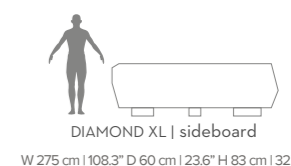

 <b>DIAMOND   center table</b> W 150 cm   59" D 87.5 cm   34.4" H 37.8 cm   14.8"	 <b>MONET   side table</b> W 36 cm   14.2" D 36 cm   14.2" H 50 cm   19.7"	 <b>EDEN   side table</b> W 40 cm   15.7" D 32 cm   12.6" H 45 cm   17.7"	 <b>ZARAGOÇA   side table</b> Ø 38 cm   15" H 55 cm   21.7"	 <b>OTTOMAN   side table</b> Ø 45 cm   17.7" H 65 cm   25.6"	 <b>PIXEL   cabinet</b> W 81 cm   31.5" D 60 cm   23.6" H 163 cm   64.2"	 <b>LAPIAZ   cabinet</b> W 91 cm   35.8" D 46 cm   18.1" H 203 cm   79.9"	 <b>SYMPHONY   cabinet</b> W 85 cm   33.5" D 45 cm   17.7" H 202 cm   79.5"	 <b>GUGGENHEIM   cabinet</b> W 110 cm   43.3" D 49 cm   19.3" H 210 CM   82.7"	 <b>D. MANUEL   cabinet</b> W 110 cm   43.3" D 60 cm   23.6" H 165 cm   65"
 <b>HUDSON   side table</b> Ø 40 cm   15.7" H 45 cm   17.7"	 <b>SHIELD   side table</b> D 67 cm   26.4" H 73 CM   28.7"	 <b>STONEHENGE   side table</b> W 41.5 cm   16.3" D 41.5 cm   16.3" H 46 cm   18.3"	 <b>METAMORPHOSIS   side table</b> W 36 cm   14.1" D 36 cm   14.1" H 56 cm   22"	 <b>NEWTON   side table</b> Ø 40 cm   15.7" H 47 cm   18.5"	 <b>D.HERITAGE   cabinet</b> W 110 cm   43.3" D 60 cm   23.6" H 165 cm   65"	 <b>HERITAGE   cabinet</b> W 92 cm   32.6" D 50 cm   19.7" H 182 cm   71.7"	 <b>VICTORIA   cabinet</b> W 120 cm   47.2" D 64 cm   25.2" H 145 cm   57.1"	 <b>FOREST   cabinet</b> W 140 cm   55.1" D 55 cm   21.7" H 160 cm   63"	 <b>PALACE   display case</b> W 137 cm   53.9" D 61 cm   24" H 225 cm   88.6"
 <b>LAPIAZ   side table</b> W 40 cm   15.7" D 40 cm   15.7" H 55 CM   21.6"	 <b>STONE   side table</b> Ø 63 cm   24.8" H 49 cm   19.3"	 <b>BROADWAY   side table</b> Ø 63 cm   24.8" H 42 cm   16.5"	 <b>PEARL   side table</b> Ø 70 cm   28" H 42 cm   16.5"	 <b>PLAZA   side table</b> W 89 cm   35" H 45 cm   17.7"	 <b>PALATINO   display case</b> W 70 cm   27.6" D 70 cm   27.6" H 196 cm   77.2"	 <b>PALATINO SLIM   cabinet</b> W 46 cm   18.1" D 46 cm   18.1" H 185 cm   72.8"	 <b>MONDRIAN   cupboard</b> W 110 cm   43.3" D 56 cm   22" H 134 cm   52.8"	 <b>OBLONG   cabinet</b> W 91 cm   35.8" D 46 cm   18.1" H 203 cm   79.9"	 <b>PICCADILLY   cabinet</b> W 110 cm   43.3" D 65 cm   25.6" H 220 CM   86.6"
 <b>FORTUNA   dining table</b> W 230 cm   90.6" D 133 cm   52.4" H 76 cm   29.9"	 <b>FORTUNA   dining table</b> W 290 cm   114.2" D 133 cm   52.4" H 76 cm   29.9"	 <b>FORTUNA   dining table</b> W 350 cm   137.8" D 133 cm   52.4" H 76 cm   29.9"	 <b>FORTUNA   dining table</b> W 410 cm   161.4" D 133 cm   52.4" H 76 cm   29.9"	 <b>BONSAI   dining table</b> W 200 cm   78.7" D 125 cm   49.2" H 77 cm   30.3"	 <b>PIXEL ANODIZED   cabinet</b> W 91 cm   35.8" D 46 cm   18.1" H 203 cm   79.9"	 <b>FILIGREE   mirror</b> W 152 cm   59.8" D 10 cm   3.9" H 99 cm   39.8"	 <b>RING FILIGREE   mirror</b> Ø 124 cm   48.8" D 10 cm   3.9"	 <b>RING ROUND   mirror</b> Ø 120 cm   47.2" D 12 cm   4.7"	 <b>LUMIERE ROUND II   mirror</b> Ø 200 cm   78.7" D 8 cm   3.2"
 <b>METAMORPHOSIS   dining table</b> W 330 cm   129.9" D 130 cm   51.2" H 76 cm   29.9"	 <b>EMPIRE   dining table</b> W 300 cm   118.1" D 120 cm   47" H 77 cm   30.3"	 <b>NEWTON   dining table</b> W 260 cm   102.4" D 142 cm   55.9" H 78 cm   30.7"	 <b>PIETRA OVAL   dining table</b> W 220 cm   86.6" D 110 cm   43.3" H 77 cm   30.3"	 <b>PIETRA OVAL   dining table</b> W 140 cm   55.1" D 140 cm   55.1" H 77 cm   30.3"	 <b>LUMIERE ROUND   mirror</b> Ø 200 cm   78.7" D 103 cm   40.5" H 220 cm   86.6"	 <b>LUMIERE RECTANGULAR   mirror</b> W 150 cm   59" H 250 cm   98.4"	 <b>D.DINIS FRAGMENTED   mirror</b> W 164 cm   64.6" D 15 cm   5.9" H 214 cm   84.3"	 <b>LUMIERE   mirror</b> W 150 cm   59" H 250 cm   98.4"	 <b>GLANCE   mirror</b> Ø 140 cm   55.1" D 4 cm   1.6"
 <b>PIETRA SQUARE   dining table</b> W 140 cm   55.1" D 140 cm   55.1" H 76 cm   30.3"	 <b>PIETRA OVAL   dining table</b> W 272 cm   107" D 125 cm   49.2" H 76 cm   30.3"	 <b>HERITAGE   dining table</b> W 300 cm   118.1" D 140 cm   55.1" H 76 cm   29.9"	 <b>ROYAL   dining table</b> W 220 cm   86.6" D 115 cm   43.5" H 77 cm   30.3"	 <b>PATCH   dining table</b> Ø 160 cm   63" H 76 cm   29.9"	 <b>CONCAVE METAMORPHOSIS   mirror</b> Ø 150 cm   59.1" D 35 cm   13.8" H 150 cm   59.1"	 <b>CONVEX METAMORPHOSIS   mirror</b> W 120 cm   47.2" D 18 cm   7.1" H 120 cm   47.2"	 <b>HALO   mirror</b> W 150 cm   59.1" D 9 cm   3.5" H 216 cm   85"	 <b>ROBIN   mirror</b> Ø 120 cm   47.2" H 15 cm   5.9"	 <b>ANGRA   mirror</b> Ø 110 cm   43.3" D 15 cm   5.9"
 <b>STONEHENGE   dining table</b> W 263 cm   103.5" D 122 cm   48" H 77 cm   30.3"	 <b>EMPIRE   desk</b> D 240 cm   94.5" D 140 cm   55.1" H 78 cm   30.7"	 <b>MANU   desk</b> W 180 cm   70.9" D 75 cm   29.5" H 77 cm   30.3"	 <b>BOULEVARD   desk</b> W 190 cm   74.8" D 180 cm   70.9" H 78 CM   30.7"	 <b>FORTUNA   desk</b> W 199 cm   78.3" D 113 cm   44.5" H 77 cm   30.3"	 <b>MAGMA   mirror</b> W 90 cm   35" D 6 cm   2.3" H 100 cm   39"	 <b>LAPIAZ   mirror</b> Ø 150 cm   59" D 150 cm   59"	 <b>METAMORPHOSIS   mirror</b> Ø 145.5 cm   57.2" D 22 cm   8.6"	 <b>VENETO   mirror</b> W 84 cm   33.1" D 5 cm   2" H 140 cm   55.1"	 <b>VENICE   mirror</b> W 147 cm   57.9" D 6 cm   2.4" H 214 cm   84.3"