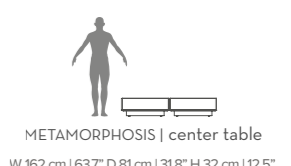

 <b>DIAMOND   center table</b> W 150 cm   59" D 87.5 cm   34.4" H 37.8 cm   14.8"	 <b>MONET   side table</b> W 36 cm   14.2" D 36 cm   14.2" H 50 cm   19.7"	 <b>EDEN   side table</b> W 40 cm   15.7" D 32 cm   12.6" H 45 cm   17.7"	 <b>ZARAGOÇA   side table</b> Ø 38 cm   15" H 55 cm   21.7"	 <b>OTTOMAN   side table</b> Ø 45 cm   17.7" H 65 cm   25.6"	 <b>PIXEL   cabinet</b> W 81 cm   31.5" D 60 cm   23.6" H 163 cm   64.2"	 <b>LAPIAZ   cabinet</b> W 91 cm   35.8" D 46 cm   18.1" H 203 cm   79.9"	 <b>SYMPHONY   cabinet</b> W 85 cm   33.5" D 45 cm   17.7" H 202 cm   79.5"	 <b>GUGGENHEIM   cabinet</b> W 110 cm   43.3" D 49 cm   19.3" H 210 CM   82.7"	 <b>D. MANUEL   cabinet</b> W 110 cm   43.3" D 60 cm   23.6" H 165 cm   65"
 <b>HUDSON   side table</b> Ø 40 cm   15.7" H 45 cm   17.7"	 <b>SHIELD   side table</b> D 67 cm   26.4" H 73 CM   28.7"	 <b>STONEHENGE   side table</b> W 41.5 cm   16.3" D 41.5 cm   16.3" H 46 cm   18.3"	 <b>METAMORPHOSIS   side table</b> W 36 cm   14.1" D 36 cm   14.1" H 56 cm   22"	 <b>NEWTON   side table</b> Ø 40 cm   15.7" H 47 cm   18.5"	 <b>D.HERITAGE   cabinet</b> W 110 cm   43.3" D 60 cm   23.6" H 165 cm   65"	 <b>HERITAGE   cabinet</b> W 92 cm   32.6" D 50 cm   19.7" H 182 cm   71.7"	 <b>VICTORIA   cabinet</b> W 120 cm   47.2" D 64 cm   25.2" H 145 cm   57.1"	 <b>FOREST   cabinet</b> W 140 cm   55.1" D 55 cm   21.7" H 160 cm   63"	 <b>PALACE   display case</b> W 137 cm   53.9" D 61 cm   24" H 225 cm   88.6"
 <b>LAPIAZ   side table</b> W 40 cm   15.7" D 40 cm   15.7" H 55 CM   21.6"	 <b>STONE   side table</b> Ø 63 cm   24.8" H 49 cm   19.3"	 <b>BROADWAY   side table</b> Ø 63 cm   24.8" H 42 cm   16.5"	 <b>PEARL   side table</b> Ø 70 cm   28" H 42 cm   16.5"	 <b>PLAZA   side table</b> W 89 cm   35" H 45 cm   17.7"	 <b>PALATINO   display case</b> W 70 cm   27.6" D 70 cm   27.6" H 196 cm   77.2"	 <b>PALATINO SLIM   cabinet</b> W 46 cm   18.1" D 46 cm   18.1" H 185 cm   72.8"	 <b>MONDRIAN   cupboard</b> W 110 cm   43.3" D 56 cm   22" H 134 cm   52.8"	 <b>OBLONG   cabinet</b> W 91 cm   35.8" D 46 cm   18.1" H 203 cm   79.9"	 <b>PICCADILLY   cabinet</b> W 110 cm   43.3" D 65 cm   25.6" H 220 CM   86.6"
 <b>FORTUNA   dining table</b> W 230 cm   90.6" D 133 cm   52.4" H 76 cm   29.9"	 <b>FORTUNA   dining table</b> W 290 cm   114.2" D 133 cm   52.4" H 76 cm   29.9"	 <b>FORTUNA   dining table</b> W 350 cm   137.8" D 133 cm   52.4" H 76 cm   29.9"	 <b>FORTUNA   dining table</b> W 410 cm   161.4" D 133 cm   52.4" H 76 cm   29.9"	 <b>BONSAI   dining table</b> W 200 cm   78.7" D 125 cm   49.2" H 77 cm   30.3"	 <b>PIXEL ANODIZED   cabinet</b> W 91 cm   35.8" D 46 cm   18.1" H 203 cm   79.9"	 <b>FILIGREE   mirror</b> W 152 cm   59.8" D 10 cm   3.9" H 99 cm   39.8"	 <b>RING FILIGREE   mirror</b> Ø 124 cm   48.8" D 10 cm   3.9"	 <b>RING ROUND   mirror</b> Ø 120 cm   47.2" D 12 cm   4.7"	 <b>LUMIERE ROUND II   mirror</b> Ø 200 cm   78.7" D 8 cm   3.2"
 <b>METAMORPHOSIS   dining table</b> W 330 cm   129.9" D 130 cm   51.2" H 76 cm   29.9"	 <b>EMPIRE   dining table</b> W 300 cm   118.1" D 120 cm   47" H 77 cm   30.3"	 <b>NEWTON   dining table</b> W 260 cm   102.4" D 142 cm   55.9" H 78 cm   30.7"	 <b>PIETRA OVAL   dining table</b> W 220 cm   86.6" D 110 cm   43.3" H 77 cm   30.3"	 <b>PIETRA OVAL   dining table</b> W 140 cm   55.1" D 140 cm   55.1" H 77 cm   30.3"	 <b>LUMIERE ROUND   mirror</b> Ø 200 cm   78.7" D 103 cm   40.5" H 220 cm   86.6"	 <b>LUMIERE RECTANGULAR   mirror</b> W 150 cm   59" H 250 cm   98.4"	 <b>D.DINIS FRAGMENTED   mirror</b> W 164 cm   64.6" D 15 cm   5.9" H 214 cm   84.3"	 <b>LUMIERE   mirror</b> W 150 cm   59" H 250 cm   98.4"	 <b>GLANCE   mirror</b> Ø 140 cm   55.1" D 4 cm   1.6"
 <b>PIETRA SQUARE   dining table</b> W 140 cm   55.1" D 140 cm   55.1" H 76 cm   30.3"	 <b>PIETRA OVAL   dining table</b> W 272 cm   107" D 125 cm   49.2" H 76 cm   30.3"	 <b>HERITAGE   dining table</b> W 300 cm   118.1" D 140 cm   55.1" H 76 cm   29.9"	 <b>ROYAL   dining table</b> W 220 cm   86.6" D 115 cm   43.5" H 77 cm   30.3"	 <b>PATCH   dining table</b> Ø 160 cm   63" H 76 cm   29.9"	 <b>CONCAVE METAMORPHOSIS   mirror</b> Ø 150 cm   59.1" D 35 cm   13.8" H 150 cm   59.1"	 <b>CONVEX METAMORPHOSIS   mirror</b> W 120 cm   47.2" D 18 cm   7.1" H 120 cm   47.2"	 <b>HALO   mirror</b> W 150 cm   59.1" D 9 cm   3.5" H 216 cm   85"	 <b>ROBIN   mirror</b> Ø 120 cm   47.2" H 15 cm   5.9"	 <b>ANGRA   mirror</b> Ø 110 cm   43.3" D 15 cm   5.9"
 <b>STONEHENGE   dining table</b> W 263 cm   103.5" D 122 cm   48" H 77 cm   30.3"	 <b>EMPIRE   desk</b> D 240 cm   94.5" D 140 cm   55.1" H 78 cm   30.7"	 <b>MANU   desk</b> W 180 cm   70.9" D 75 cm   29.5" H 77 cm   30.3"	 <b>BOULEVARD   desk</b> W 190 cm   74.8" D 180 cm   70.9" H 78 CM   30.7"	 <b>FORTUNA   desk</b> W 199 cm   78.3" D 113 cm   44.5" H 77 cm   30.3"	 <b>MAGMA   mirror</b> W 90 cm   35" D 6 cm   2.3" H 100 cm   39"	 <b>LAPIAZ   mirror</b> Ø 150 cm   59" D 150 cm   59"	 <b>METAMORPHOSIS   mirror</b> Ø 145.5 cm   57.2" D 22 cm   8.6"	 <b>VENETO   mirror</b> W 84 cm   33.1" D 5 cm   2" H 140 cm   55.1"	 <b>VENICE   mirror</b> W 147 cm   57.9" D 6 cm   2.4" H 214 cm   84.3"