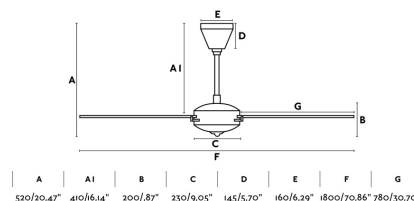

### Características técnicas

<b>Bombilla:</b>	AC MOTOR
<b>Incluye Bombilla:</b>	No
<b>Transformador:</b>	
<b>Incluye Transformador:</b>	Si
<b>Voltaje:</b>	220-240V
<b>IP:</b>	20
<b>Clase:</b>	I
<b>Material:</b>	Motor de acero y palas de madera
<b>Diseñador:</b>	
<b>Largo:</b>	1800 mm
<b>Ancho:</b>	1800 mm
<b>Alto:</b>	520 mm
<b>Diámetro:</b>	1800 Ø
<b>Peso:</b>	11.50 kg
<b>Volumen:</b>	0.07900 m <sup>3</sup>