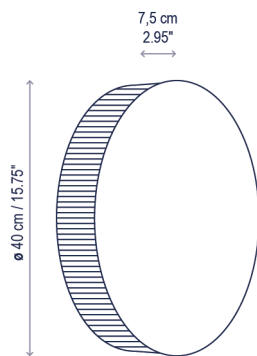

Helios A/02

Diseño / Design:
Gonzalo Milà / 2021

Tipología: Aplique
Typology: Wall Lamp

Ambiente: Interior
Environment: Indoor

Descripción técnica / Technical description:

 Peso Neto: 4,64 kg
Net Weight: 4,64 kg

 1 Caja/Box | 42 x 42 x 11 cm | 0,0194 m³
Peso bruto / Gross Weight: 5,35 kg

Materiales: Aluminio, Hierro, Hilo Algodón
Materials: Aluminum, Iron, Cotton Thread

Opciones Dali/1-10v: consultar
Dali/1-10v options: consult