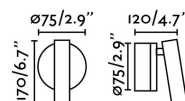

**Material:** Aluminio y cristal

**Diseñador:**

**Ancho:** 110 mm

**Diámetro:** 85 Ø

**Peso:** 0.46 kg

**Volumen:** 0.00174 m3

8421776168886