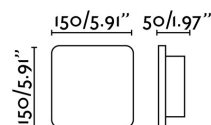

**Material:** Yeso y difusor acrílico translúcido

**Diseñador:**

**Largo:** 150 mm

**Ancho:** 50 mm

**Alto:** 150 mm

**Peso:** 1.10 kg

**Volumen:** 0.00457 m3

8421776091924