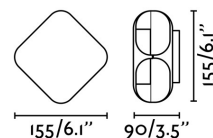

Material: Aluminio inyectado y difusor de policarbonato

Diseñador: ESTUDI RIBAUDÍ

Largo: 155 mm

Ancho: 90 mm

Alto: 155 mm

Peso: 1.40 kg

Volumen: 0.00347 m3

8421776118461