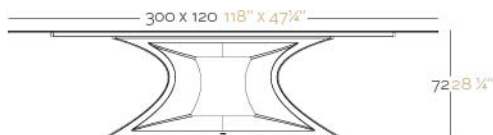

REST Table XL
REST Mesa XL

ReferenceX, for example 0000A ReferenciaX, ejemplo 0000A.

* A: AIRE R: AIGUA F: FOC W:LLUM L: LEDS B: FULL WHITE G: GLASS

FINISHES ACABADOS

BASIC	Matt finished. Básico, acabado mate.
White Blanco	Red Rojo
Black Negro	Pistachio Pistacho
Bronze Bronce	Orange Naranja
Steel Acero	Pink Pink
Anthracite Antracita	Ice Hielo

FOC	Lacquered. Lacado.
White Blanco	Red Rojo
Black Negro	Pistachio Pistacho
Bronze Bronce	Orange Naranja
Steel Acero	Pink Pink
Anthracite Antracita	Champagne Champán

WHITE LED LED BLANCO

Lighting with white Led technology. Wire length: 3 m/ 118". IP 65. Long life: 60.000h
Iluminación con Led Blanco.
Longitud cable: 3m/118". Larga vida: 60.000h.

- 100-240V ~ 50-60Hz. 350 -400 LM. 18 - 72 W

Type plug available Tipo de plug disponible

LED RGB

Lighting with Led RGB technology. Colour change with remote control. Long life: 60.000h. IP65.
Iluminación con tecnología Led RGB. Cambio de color mediante mando a distancia. Larga vida: 60.000h. IP65.

- 100-240V ~ 50-60Hz. 350 -400 LM. 18 - 72 W

Type plug available Tipo de plug disponible

FULL WHITE

Matt finished, white board.

FOC FULL WHITE

White lacquered, white board.

WHITE LED FULL WHITE

White Led. Colour Ice, white board.

LED RGB FULL WHITE

Led RGB. Colour Ice, white board.

GLASS

BASIC finished + Glass Board

FOC GLASS

FOC finished + Glass Board

WHITE LED GLASS

White Led finished + Glass Board.

LED RGB GLASS

Led RGB finished + Glass Board