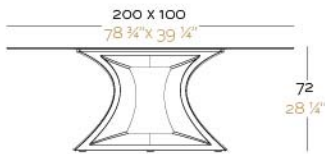

REST Table 200
REST Mesa 200

FINISHES ACABADOS

BASIC	Matt finished. Básico, acabado mate.
White Blanco	Red Rojo
Black Negro	Pistachio Pistacho
Bronze Bronce	Orange Naranja
Steel Acero	Pink Pink
Anthracite Antracita	Ice Hielo

FOC	Lacquered. Lacado.
White Blanco	Red Rojo
Black Negro	Pistachio Pistacho
Bronze Bronce	Orange Naranja
Steel Acero	Pink Pink
Anthracite Antracita	Champagne Champán

LLUM Lighting with energy saving lamp. Wire lenght: 3 m/ 118". IP 65. Long life: 10.000h
Iluminación con lámpara de bajo consumo. Longitud cable: 3m/118". Larga vida: 10.000h.

Ice Hielo	Ice/Blue Hielo/Azul
Orange Naranja	Ice/Red Hielo/Rojo
Red Rojo	Ice/Green Hielo/Verde

- EU: 220-240V ~ 50 - 60Hz. E27 18-30W. CE. RoHS
- USA: 110-120V ~ 60Hz. E26 18-30W. UL.

Type plug available Tipo de plug disponible

UK	AU-NZ	CE	USA

LED RGB Lighting with Led RGB technology. Colour change with remote control. Long life: 60.000h. IP65
Iluminación con tecnología Led RGB. Cambio de color mediante mando a distancia. Larga vida: 60.000h. IP65.

Ice Hielo

- 100-240V ~ 50-60Hz. 350 -400 LM. 18 - 72 W

Type plug available Tipo de plug disponible

UK	AU-NZ	CE	USA

FULL WHITE
Matt finished, white board.
FOC FULL WHITE
White lacquered, white board.
WHITE LED FULL WHITE
White Led. Colour Ice, white board.
LED RGB FULL WHITE
LED RGB. Colour Ice, white board.
GLASS
BASIC finished + Glass Board
FOC GLASS
FOC finished + Glass Board
WHITE LED GLASS
White Led finished + Glass Board.
LED RGB GLASS
LED RGB finished + Glass Board