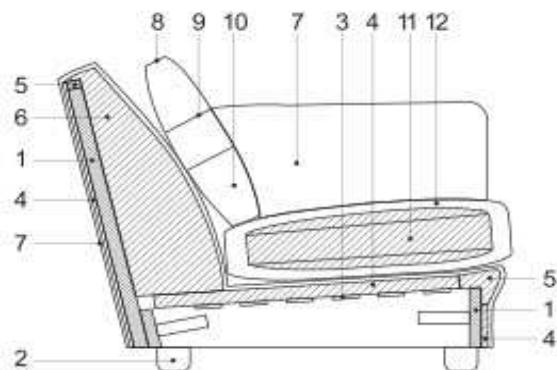

*El modelo de 3 pzas lleva 3 cojines de asiento

MEDIDAS DISPONIBLES / AVAILABLE DIMENSIONS :

	Ancho/Width	Mtrs	M ²	Kgs	M ³
3pzas	220	7,98	14,52	70	1,5
2 1/2pzas	202	7,5	13,65	65	1,25
2pzas	180	7	12,74	60	1,00
1pza	110	5	9,1	35	0,50

Alto/ Height:75

Fondo/Deepness:90

Solicitar desarrollos para medidas especiales en Atención al Cliente /Ask for special dimensions in customer attention.

LEYENDA / DESCRIPTION

- 1.Estructura de madera
Hardwood frame
- 2.Patas de madera
Wooden legs
- 3.Muelles helicoidales
Coil springs
- 4-5-6-11 Poliuretano de diferente densidad
Polyurethane foam in varied densities
- 7.Espuma de poliuretano
Polyurethane foam
- 8-12.Fibra de poliester de 300gr/mq
Polyester fiberfill 300gr/mq