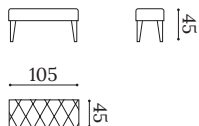

CATI CAPITONÉ

Banqueta / Stool / Banquette

CATI C140

CATI C105

Estructura de madera maciza con suspensión de cinchas elásticas.
Asiento tapizado con espuma de poliuretano de alta densidad.
Patas en madera barnizada.