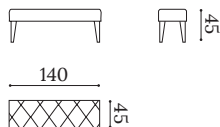

CATI CAPITONÉ

Banqueta / Stool / Banquette

CATI C140

CATI C105

Estructura de madera maciza con suspensión de cinchas elásticas.
Asiento tapizado con espuma de poliuretano de alta densidad.
Patas en madera barnizada.