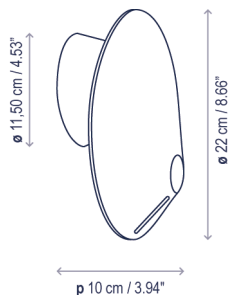

Nón Lá A/01

Diseño / Design:
Jorge Pensi Design Studio / 2015

Tipología: Aplique
Typology: Wall Lamp

Ambiente: Interior
Environment: Indoor

Descripción técnica / Technical description:

Peso Neto: 1,29 kg
Net Weight: 1,29 kg

1 Caja/Box | 29 x 29 x 22 cm | 0,0185 m³
Peso bruto / Gross Weight: 1,82 kg

Materiales: Aluminio, Hierro
Materials: Aluminum, Iron

Difusor: Metacrilato
Diffuser: Methacrylate

Caja soporte: ø 11,5 cm
Surface back box: ø 4.53"