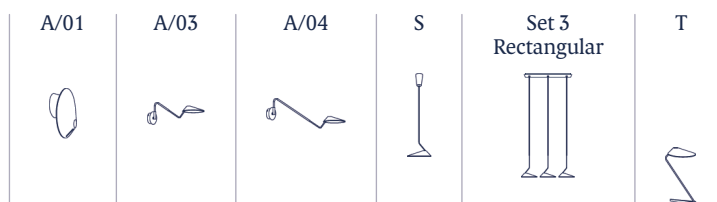

Familia / Family: Nón Lá

bover
barcelona lights

Avda. Catalunya 173
Poligon Ind. Sud
08440 Cardedeu
Barcelona, Spain

T. +34 938 713 152
F. +34 938 462 089
info@bover.es
www.bover.es