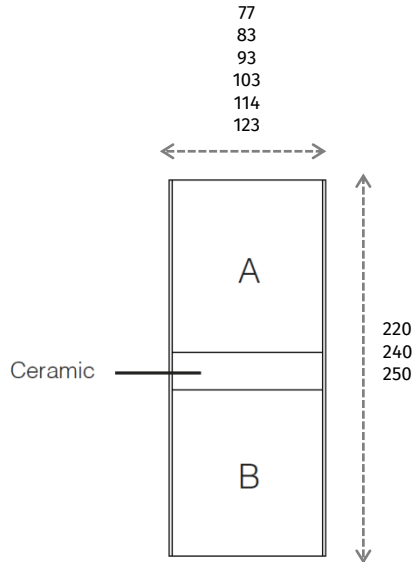

DIMENSIONS:

SLIDING DOORS

FINISHES:

Lacquers