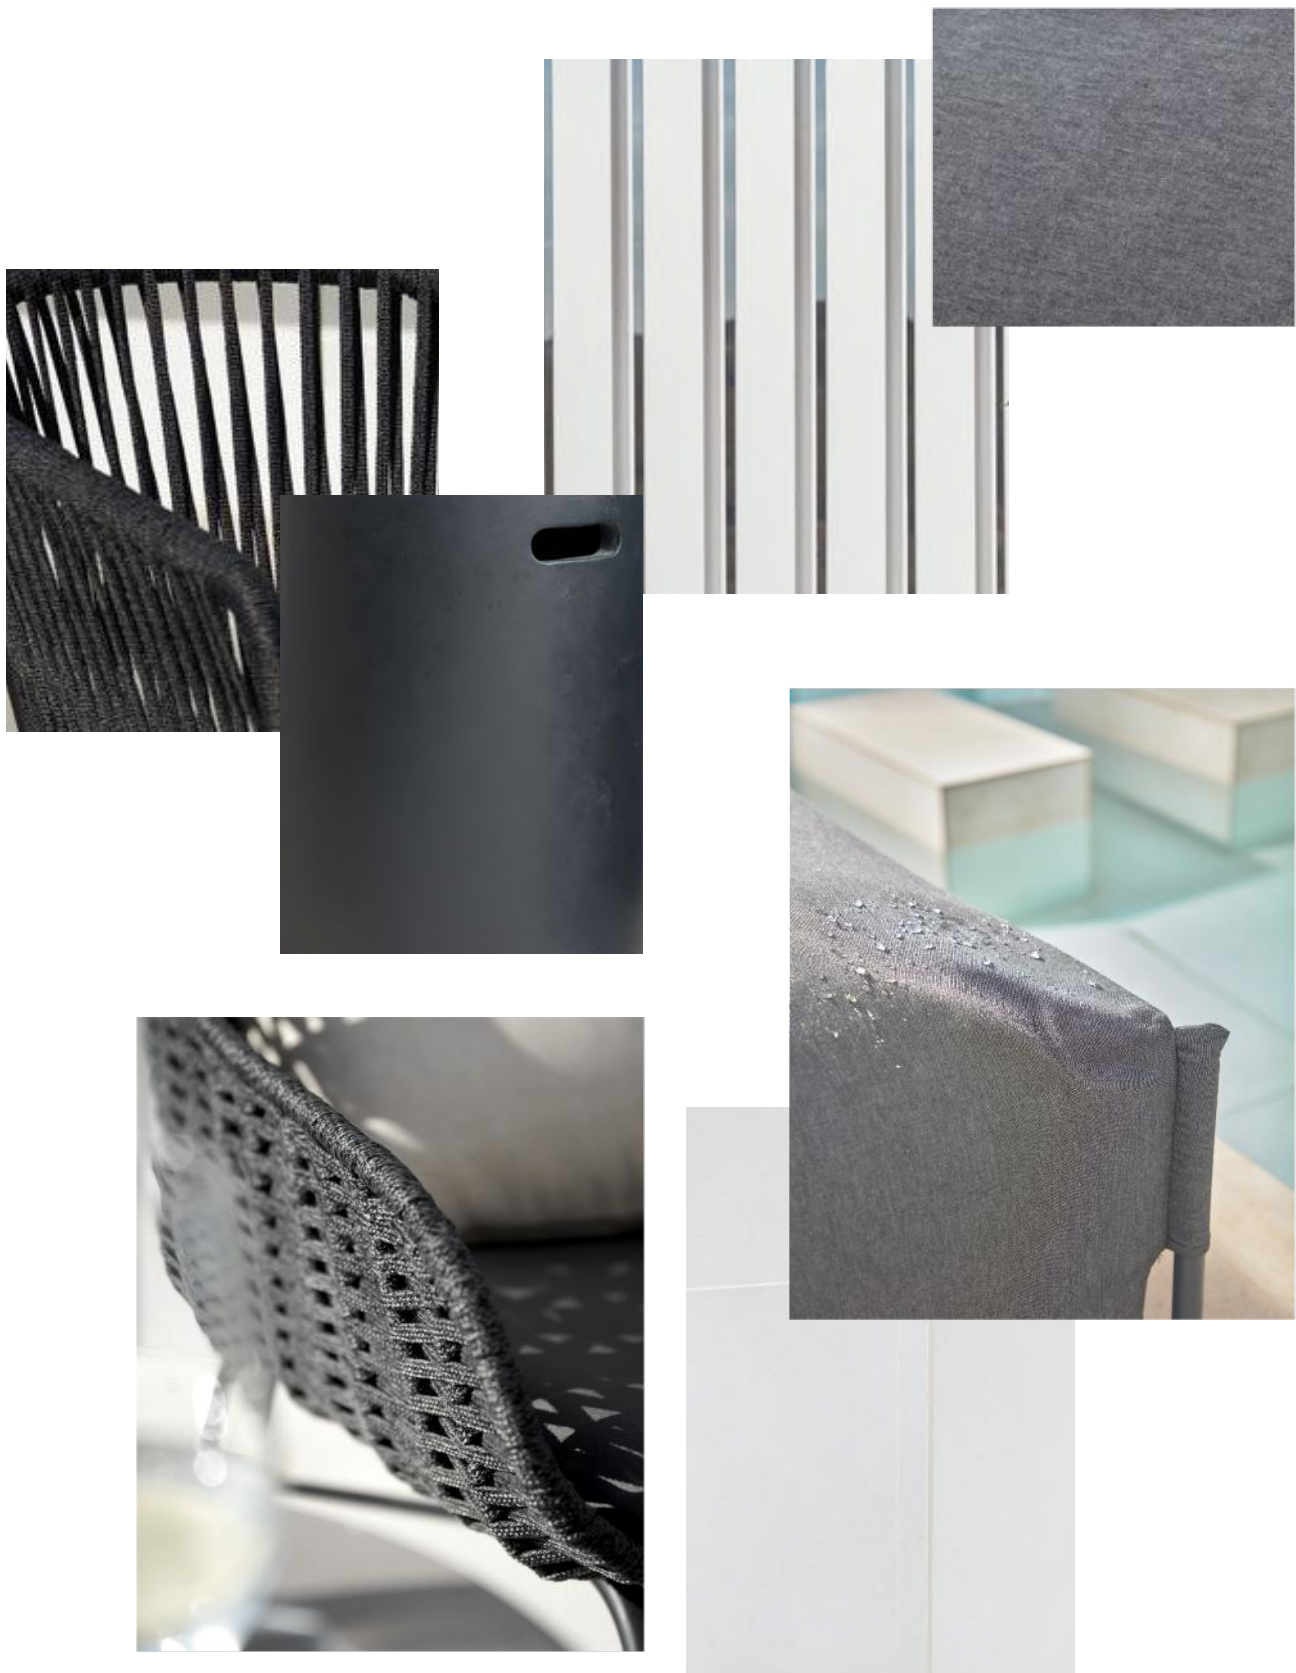

In the mood for The Monochrome House