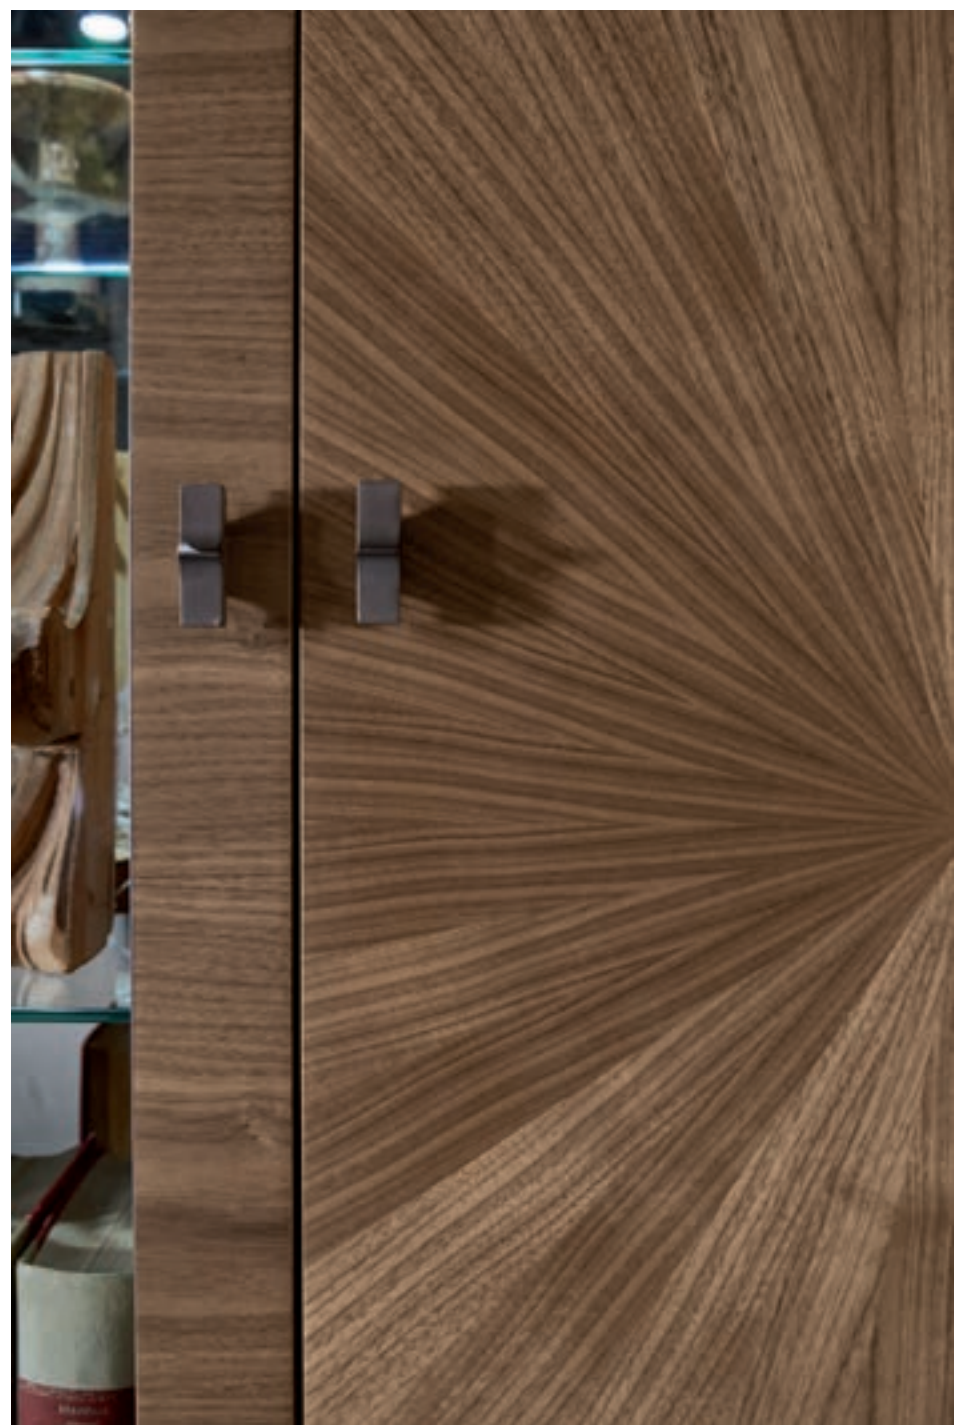

Mod. EM2010
 Finish / Acabado: 813
 Metal: Bronze
 DISPLAY CABINET
 INCHES: W64 1/4" D15 3/4" H70 3/4"
 CM: W 163 cm D40 cm H 180 cm
 VITRINA
 LARGO 163 cm PROF. 40 cm ALTO 180 cm

EMERALD

HURTADO[®]
EVOLUTION