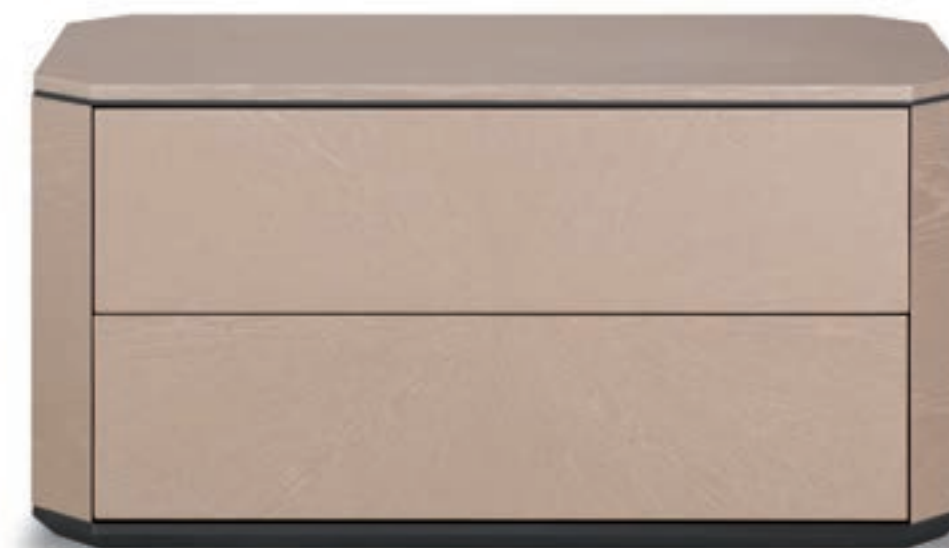

Mod. EM4009
Finish / Acabado: 109
Metal: Black Nickel / Níquel Negro
BEDSIDE TABLE
INCHES: W34 3/4" D17 3/4" H18 1/2"
CM: W 88 cm D45 cm H 47 cm
MESITA DE NOCHE
LARGO 88 cm PROF. 45 cm ALTO 47 cm