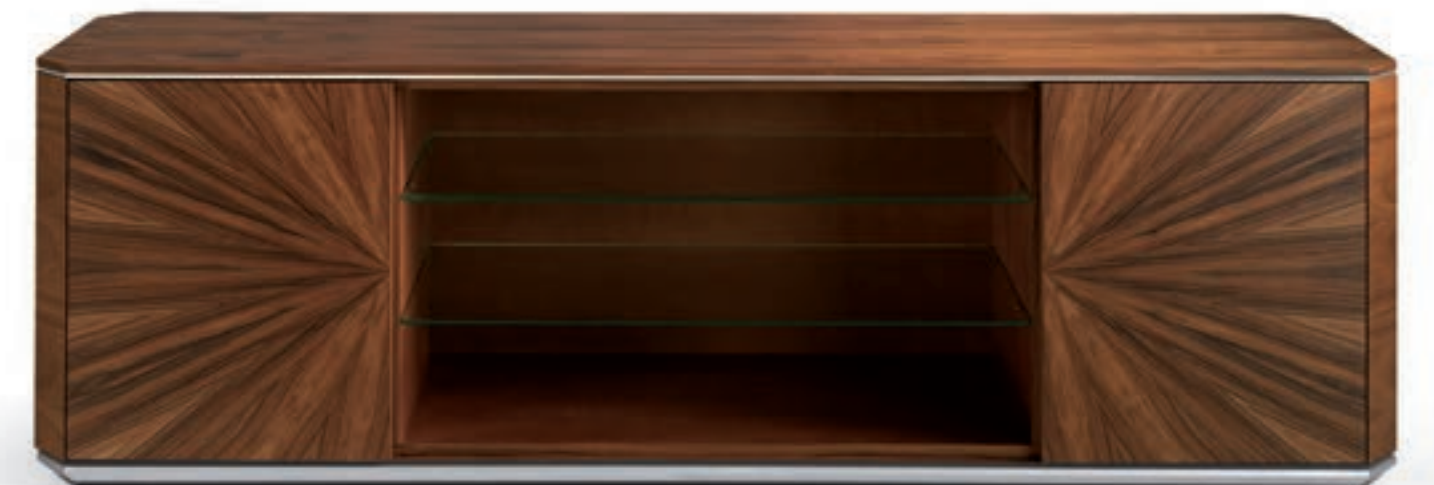

Mod. EM2028
CREDENZA
INCHES: W83 3/4" D19 3/4" H26 1/2"
CM: W 213 cm D50 cm H 67 cm
APARADOR
LARGO 213 cm PROF. 50 cm ALTO 67 cm