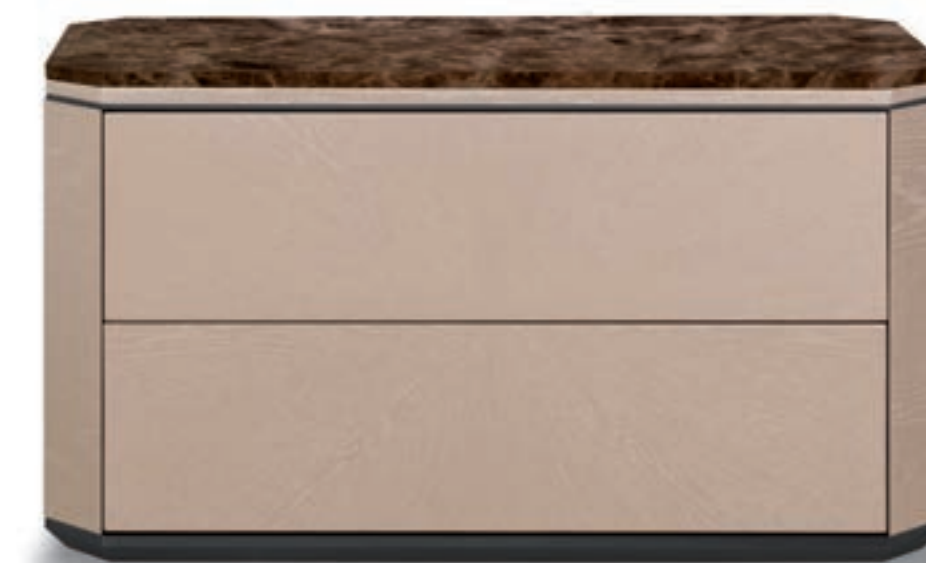

Mod. EM4009-1
Finish / Acabado: 109
Metal: Black Nickel / Níquel Negro
Marble / Mármol: Imperial
BEDSIDE TABLE (Marble)
INCHES: W34 3/4" D17 3/4" H19 1/4"
CM: W 88 cm D45 cm H 49 cm
MESITA DE NOCHE (Mármol)
LARGO 88 cm PROF. 45 cm ALTO 49 cm