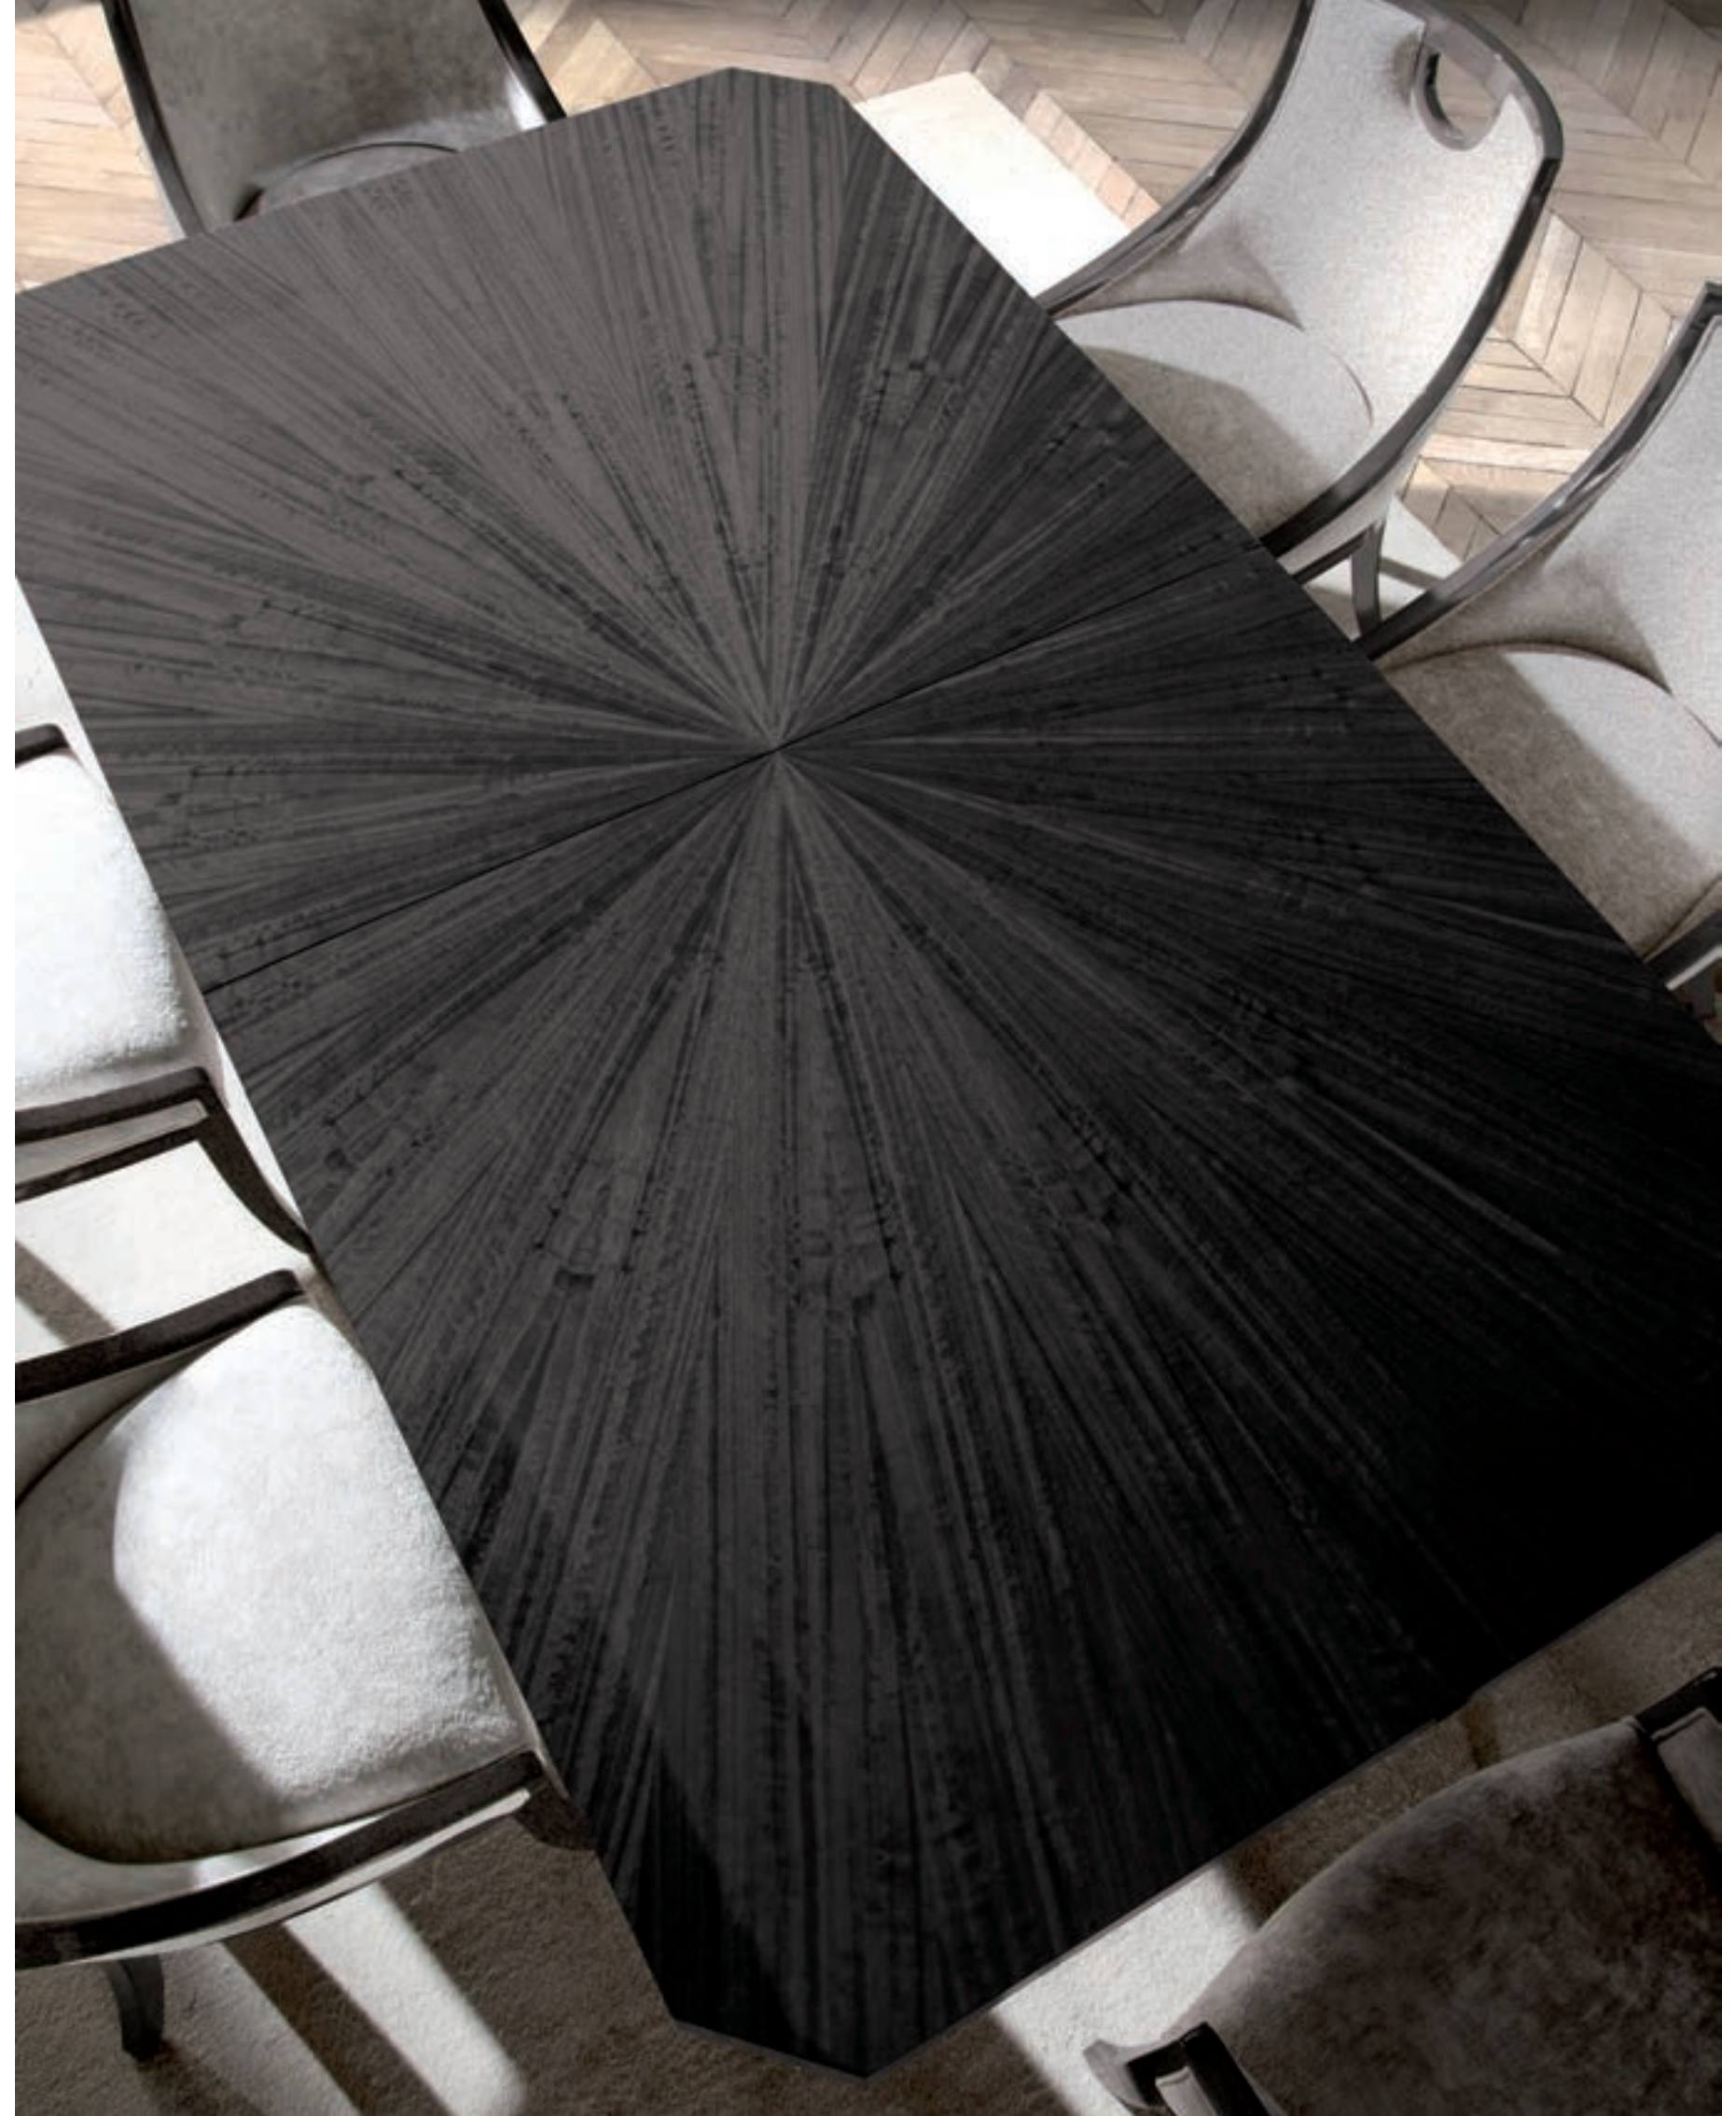

Mod. EM0020
Finish / Acabado: 785
Metal: Brass / Latón
DINING TABLE
INCHES: W83 3/4" D47 1/4" H30 1/4" EXT (2x19 3/4") TOTAL 123 1/4"
CM: W 213 cm D120 cm H 77 cm EXT (2x50cm) TOTAL 313 cm
MESA DE COMEDOR
L. 213 cm PR. 120 cm AL 77 cm EXT (2x50cm) TOTAL 313 cm