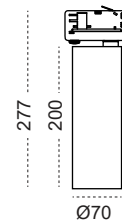

FUGA LED SMALL