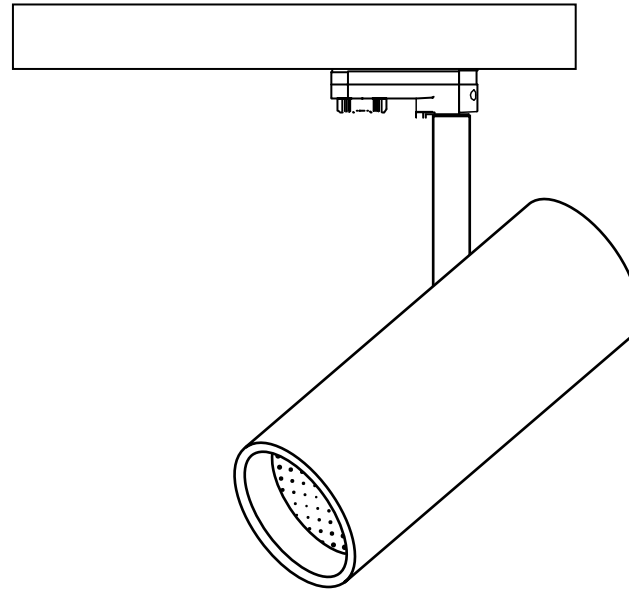

TRACK is sold separately.
Refs available in www.faro.es

TECHNICAL FEATURES - CARACTERÍSTICAS TÉCNICAS

LIGHT SURFACE - FUENTE DE LUZ

Light surface features are shown n the box and product label.
La fuente de luz se muestra la etiqueta de la caja y la de la luminaria.