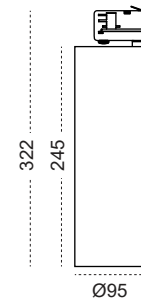

FUGA LED LARGE