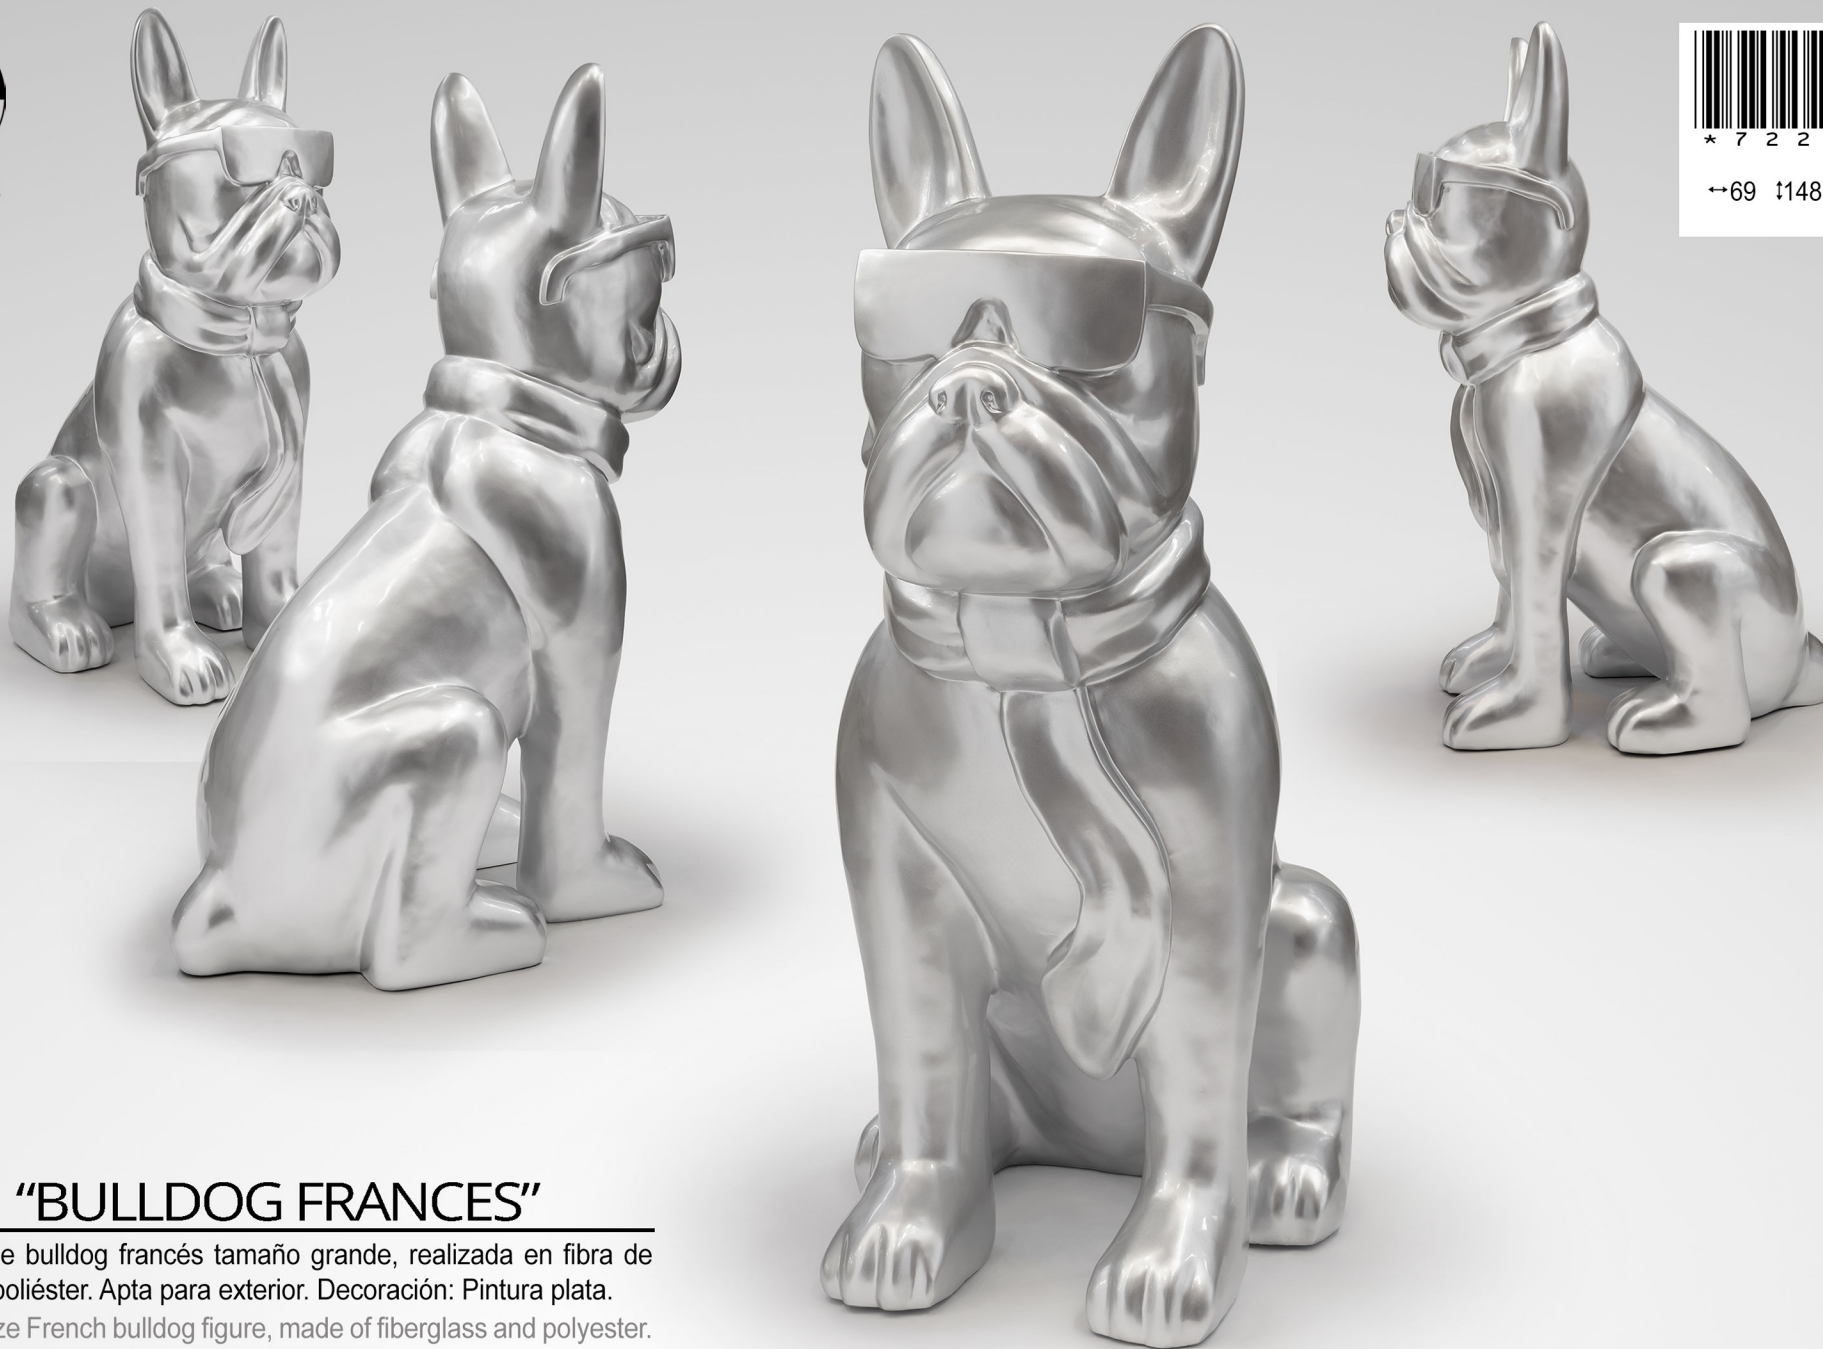

NOVEDADES
NOVELTIES

* 7 2 2 5 8 2 *

722582

→69 1148 106 cm

1.248

"BULLDOG FRANCES"

Figura de bulldog francés tamaño grande, realizada en fibra de vidrio y poliéster. Apta para exterior. Decoración: Pintura plata.

Large size French bulldog figure, made of fiberglass and polyester. Suitable for outdoor. Decoration: Silver paint.