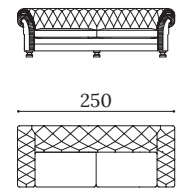

CHESTER

Estructura de madera maciza con suspensión combinada de cinchas elásticas y muelles Zig Zag.
Almohadones de asiento en espuma de poliuretano densidad 35 kg dureza intermedia.
Estructura con brazos fijos, no desmontables.
Patas en madera barnizada. Opción patas con ruedas.
Cojines decorativos no incluidos.

*Solid wood frame with a webbing straps + Zig Zag spring suspension.
Seat cushions in polyurethane foam, density 35 kg, medium comfort.
Frame with fixed armrests.
Varnished wood legs. Optional: legs with wheels.
Decorative cushions shown not included.*

Structure en bois massif avec suspension combinée de sangles élastiques et ressorts No-sag.
Coussins d'assise en mousse de polyuréthane densité 35 kg dureté moyenne.
Structure avec accoudoirs fixes, non amovibles.
Pieds en bois verni. Option de pieds à roulettes.
Coussins décoratifs non fournis.

▼ Chester

Sofás
Sofas
Canapés

Medidas estándar
Standard dimensions
Mesures standard

CHES 4P

CHES 2P

CHES 3P

CHES 1P

CHESTER con patas con ruedas
CHESTER with legs with wheels
CHESTER avec pieds à roulettes