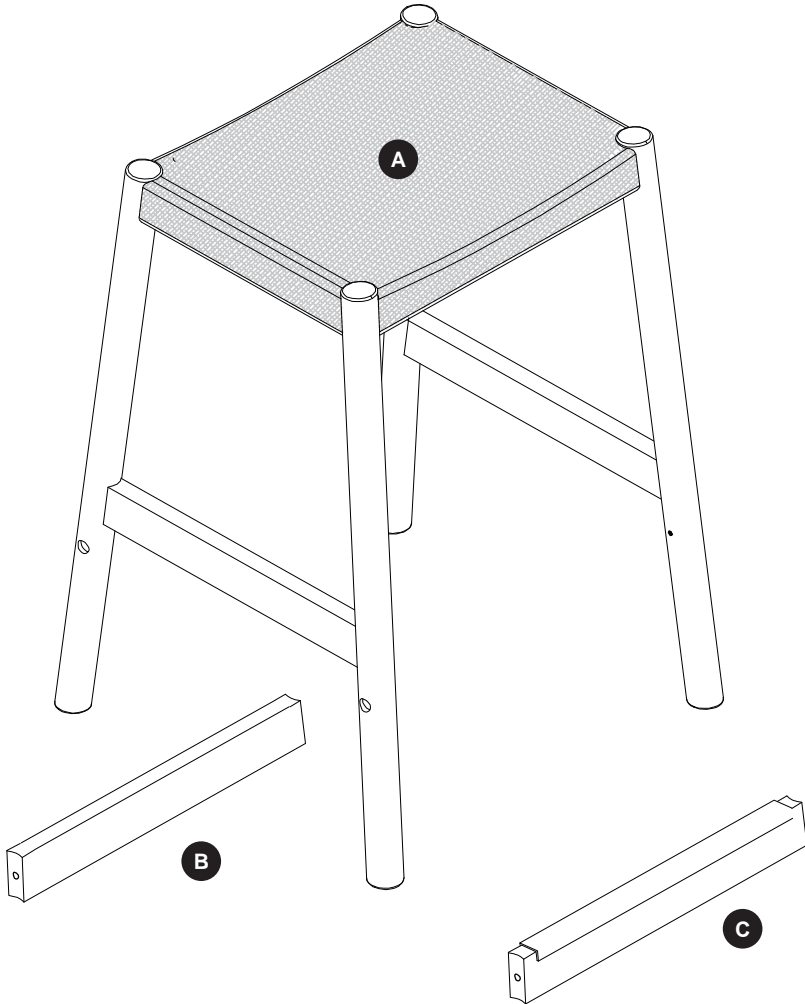

15 min

x1

x1

**A** x1

**B** x1

**C** x1

**D** x4  
M6x50mm

**E** x1  
Allen key M4