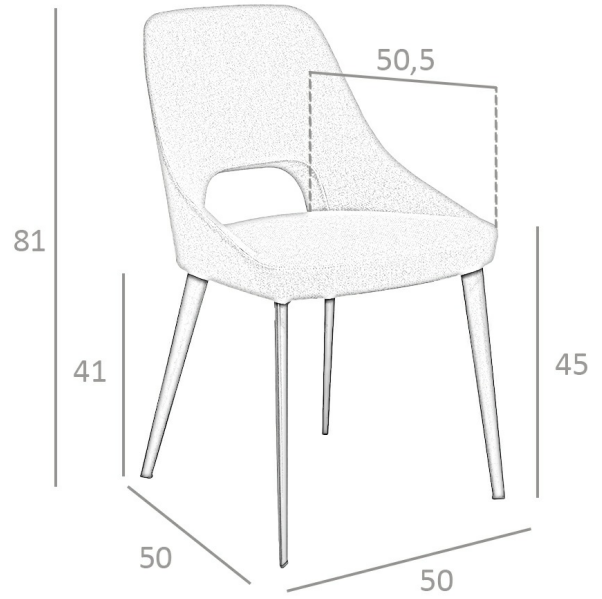

REF. 4.101

A203 Silla

MEDIDAS

Medidas: 50 x 50 x 81 cm.

EMBALAJE

75 x 60 x 50 cm. /

VOLUMEN

0,12 m³

PRODUCTO

Tela - Stock - Similar Club 51

PATAS

Material Patas: Acero color Negro