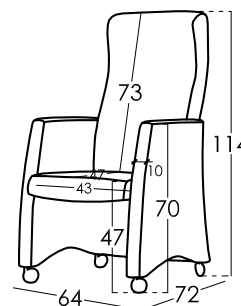

### Cushions Measures

### Scheme

Width	64 cm
Height	114 cm
Depth	72 cm
Seat Height	47 cm
Arm Height	70 cm
Back Height	73 cm
Depth when open	- cm
Net Weight	29 kg
Gross Weight	30 kg
Volume m3	0,6 m3