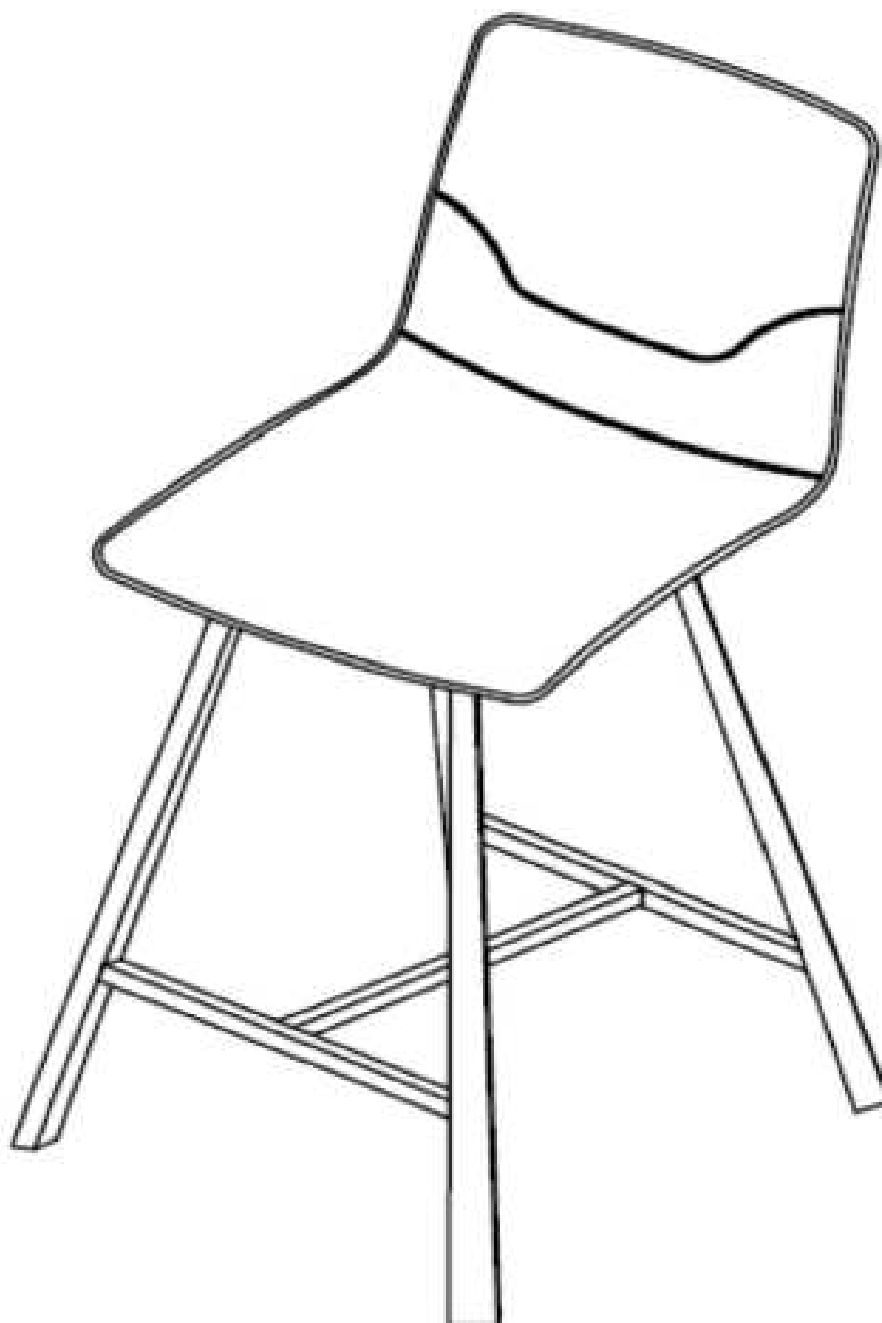

10 min

x1

x1

A x1

B x4 (M6x25)

C x4 (ø17x ø6)

D x1

E x1

①

Includes adjustable feet pads.
Incluye protecciones de patas ajustables.
Comprend des patins réglables en hauteur.
Include protezioni per le gambe regolabili.

JULIÀ GRUP Furniture Solutions S.L.

B-17616277