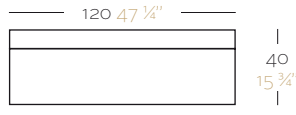

QUADRAT Puff 120
QUADRAT Puff 120