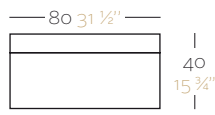

\* A: AIRE R: AIGUA F: FOC W:LLUM L: LEDS B: FULL WHITE G: GLASS

QUADRAT Table 80  
QUADRAT Mesa 80

QUADRAT Table 120  
QUADRAT Mesa 120

Thick Board: 2 cm  
Grosor Tablero: 2 cm

QUADRAT Puff 40  
QUADRAT Puff 40

QUADRAT Puff 80  
QUADRAT Puff 80

QUADRAT Puff 120  
QUADRAT Puff 120

QUADRAT Bed  
QUADRAT Cama

QUADRAT Bed XL  
QUADRAT Cama XL

Thick Cushion: 10 cm  
Grosor Acolchado: 10 cm