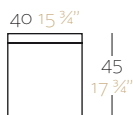

REFERENCE\*

REFERENCIA\*

44418	44418F	44418W	44417	44417F
44417W	44416	44416F	44416W	44415
44415F	44415W	44414	44414F	44414W
44421	44421F	44421W	44420	44420F
44420W				

ReferenceX, for example 0000A ReferenciaX, ejemplo 0000A.

\* A: AIRE R: AIGUA F: FOC W:LLUM L: LEDS B: FULL WHITE G: GLASS

QUADRAT Table 80  
QUADRAT Mesa 80

QUADRAT Table 120  
QUADRAT Mesa 120

Thick Board: 2 cm  
Grosor Tablero: 2 cm

QUADRAT Puff 40  
QUADRAT Puff 40

QUADRAT Puff 80  
QUADRAT Puff 80

QUADRAT Puff 120  
QUADRAT Puff 120

QUADRAT Bed  
QUADRAT Cama

QUADRAT Bed XL  
QUADRAT Cama XL

Thick Cushion: 10 cm  
Grosor Acolchado: 10 cm