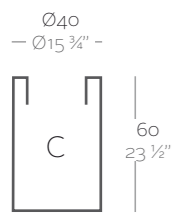

_SIMPLE
Maceta con pared simple, acabado mate.
_SIMPLE LACADAS
Maceta con pared simple, acabado lacado.

Dimensions Dimensiones

XX XX" : cm in

High Cylinder Ø15 3/4" x 23 1/2"
Cilindro Alto Ø40 x 60 cm

High Cylinder Ø15 3/4" x 31 1/2"
Cilindro Alto Ø40 x 80 cm