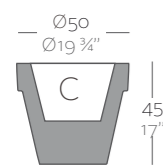

Dimensions Dimensiones

XX XX" : cm in

Maceta Ø19 3/4"
Maceta Ø50

Maceta Ø23 1/2"
Maceta Ø60

Maceta Ø21 1/2"
Maceta Ø80

Maceta Ø31 1/2"
Maceta Ø120

Maceta Ø31 1/2"
Maceta Ø160

Maceta Ø78 3/4"
Maceta Ø200