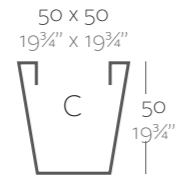

Dimensions Dimensiones

XX XX' : cm in

Squared Cone 15 3/4"
Cono Cuadrado 40 cm

Squared Cone 19 3/4"
Cono Cuadrado 50 cm

Squared Cone 23 1/2"
Cono Cuadrado 60 cm

Squared Cone 31 1/2"
Cono Cuadrado 80 cm

	L Gal	C (d x h) cm in	Simple	Lac. SimpleS
Cono Cuadrado 40 x 40 cm Squared Cone 15 3/4" x 15 3/4"	44 11 1/2	32 x 40 12 1/2" x 15 3/4"	41140	41140F
Cono Cuadrado 50 x 50 cm Squared Cone 19 3/4" x 19 3/4"	86 22 1/2	40 x 50 15 3/4" x 19 3/4"	41150	41150F
Cono Cuadrado 60 x 60 cm Squared Cone 23 1/2" x 23 1/2"	150 39 1/2	48 x 60 19" x 23 1/2"	41160	41160F
Cono Cuadrado 80 x 80 cm Squared Cone 31 1/2" x 31 1/2"	350 92 1/2	64 x 80 24 1/2" x 31 1/2"	41180	41180F