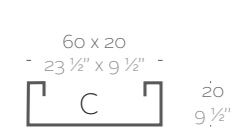

_SIMPLE
Maceta con pared simple, acabado mate.

_LACQUERED SIMPLE
Pot with simple wall, lacquered finishing.

_SIMPLE LACADAS
Maceta con pared simple, acabado lacado.

Dimensions Dimensiones

XX XX" : cm in

Jardiniere 23 1/2" x 9 1/2"
Jardinera 60 x 20 cm