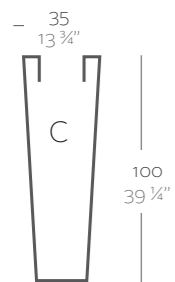

_SIMPLE
 Maceta con pared simple, acabado mate.
_SIMPLE LACADAS
 Maceta con pared simple, acabado lacado.

Dimensions Dimensiones

XX XX" : cm in

Cono Cuadrado Alto 35 x 100 cm
 High Square Cone 13 3/4" x 39 1/4"