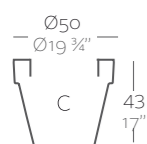

Dimensions Dimensiones

XX XX' : cm in

Maceta Ø11 ¾"
 Maceta Ø30 cm

Maceta Ø13 ¾"
 Maceta Ø35 cm

Maceta Ø15 ¾"
 Maceta Ø40 cm

Maceta Ø17 ¾"
 Maceta Ø45 cm

Maceta Ø19 ¾"
 Maceta Ø45 cm

Maceta Ø23 ½"
 Maceta Ø60 cm

Maceta Ø31 ½"
 Maceta Ø80 cm

Maceta Ø47 ¼"
 Maceta Ø120 cm

Maceta Ø62"
 Maceta Ø160 cm

Maceta Ø78 ¾"
 Maceta Ø200 cm

Colors Colores

_Matte Mate

_Lacquered Lacado

Trays Platos