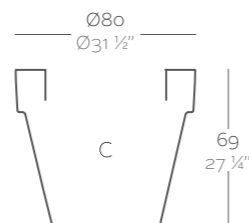

Dimensions Dimensiones

XX XX' : cm in

Maceta Ø11 ¾"
 Maceta Ø30 cm

Maceta Ø13 ¾"
 Maceta Ø35 cm

Maceta Ø15 ¾"
 Maceta Ø40 cm

Maceta Ø17 ¾"
 Maceta Ø45 cm

Maceta Ø19 ¾"
 Maceta Ø45 cm

Maceta Ø23 ½"
 Maceta Ø60 cm