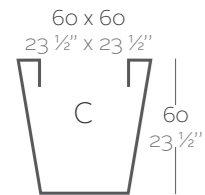

Dimensions Dimensiones

XX XX' : cm in

Squared Cone 15 3/4"
Cono Cuadrado 40 cm

Squared Cone 19 3/4"
Cono Cuadrado 50 cm

Squared Cone 23 1/2"
Cono Cuadrado 60 cm

Squared Cone 31 1/2"
Cono Cuadrado 80 cm

	L Gal	C (d x h) cm in	Simple	Lac. SimpleS
Cono Cuadrado 40 x 40 cm Squared Cone 15 3/4" x 15 3/4"	44 11 1/2	32 x 40 12 1/2" x 15 3/4"	41140	41140F
Cono Cuadrado 50 x 50 cm Squared Cone 19 3/4" x 19 3/4"	86 22 1/2	40 x 50 15 3/4" x 19 3/4"	41150	41150F
Cono Cuadrado 60 x 60 cm Squared Cone 23 1/2" x 23 1/2"	150 39 1/2	48 x 60 19" x 23 1/2"	41160	41160F
Cono Cuadrado 80 x 80 cm Squared Cone 31 1/2" x 31 1/2"	350 92 1/2	64 x 80 24 1/2" x 31 1/2"	41180	41180F