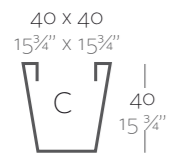

Dimensions Dimensiones

XX XX' : cm in

Squared Cone 15 3/4"
Cono Cuadrado 40 cm

Squared Cone 19 3/4"
Cono Cuadrado 50 cm

Squared Cone 23 1/2"
Cono Cuadrado 60 cm

Squared Cone 31 1/2"
Cono Cuadrado 80 cm

	L Gal	C (d x h) cm in	Simple	Lac. SimpleS
Cono Cuadrado 40 x 40 cm Squared Cone 15 3/4" x 15 3/4"	44 11 1/2	32 x 40 12 1/2" x 15 3/4"	41140	41140F
Cono Cuadrado 50 x 50 cm Squared Cone 19 3/4" x 19 3/4"	86 22 1/2	40 x 50 15 3/4" x 19 3/4"	41150	41150F
Cono Cuadrado 60 x 60 cm Squared Cone 23 1/2" x 23 1/2"	150 39 1/2	48 x 60 19" x 23 1/2"	41160	41160F
Cono Cuadrado 80 x 80 cm Squared Cone 31 1/2" x 31 1/2"	350 92 1/2	64 x 80 24 1/2" x 31 1/2"	41180	41180F