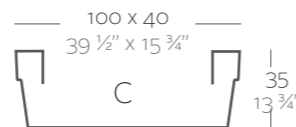

Dimensions Dimensiones

XX XX" : cm in

Conic Jardiniere 23 1/2" x 9 1/2"
 Jardinera Cónica 60 x 20 cm

Conic Jardiniere 31 1/2" x 11 3/4"
 Jardinera Cónica 80 x 30 cm

Conic Jardiniere 39 1/2" x 15 3/4"
 Jardinera Cónica 100 x 40 cm