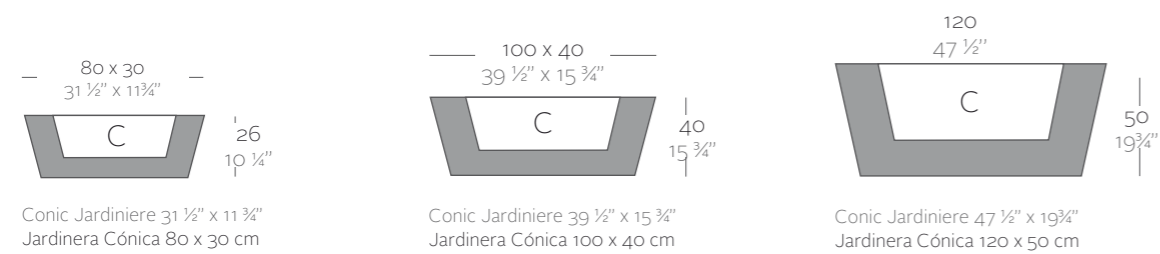

Dimensions Dimensiones

XX XX" : cm in

	L Gal	C (d x h) cm in	Self-Watering Autoriego	Basic	Lacquered Lacado	Light Luz	Led RGB	Led DMX	Led Battery
Jardinera Cónica 80 x 30 x 30 cm Conic Jardiniere 31 1/2" x 11 3/4" x 11 3/4"	25 6 1/2	73 x 23 x 20 28 3/4" x 9 x 7 3/4"	43630R ^b	43630A	43630RF ^b	-	-	-	-
Jardinera Cónica 100 x 40 x 40 cm Conic Jardiniere 39 1/2" x 15 3/4" x 15 3/4"	60 15 1/2	91 x 31 x 31 35 3/4" x 12 1/4" x 12 1/4"	43640R ^b	43640A	43640RF ^b	43640W ^{bi}	43640L ^{bi}	43640D	43640Y
Jardinera Cónica 120 x 50 x 50 cm Conic Jardiniere 47 1/2" x 19 3/4" x 19 3/4"	120 31	108 x 38 x 38 42 1/2" x 15" x 15"	43650R ^b	43650A	43650RF ^b	43650W ^{bi}	43650L ^{bi}	43650D	43650Y