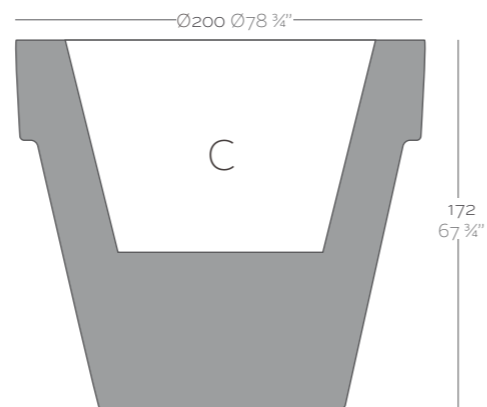

Dimensions Dimensiones

XX XX" : cm in

Maceta Ø19 3/4"
Maceta Ø50

Maceta Ø23 1/2"
Maceta Ø60

Maceta Ø21 1/2"
Maceta Ø80

Maceta Ø31 1/2"
Maceta Ø120

Maceta Ø31 1/2"
Maceta Ø160

Maceta Ø78 3/4"
Maceta Ø200