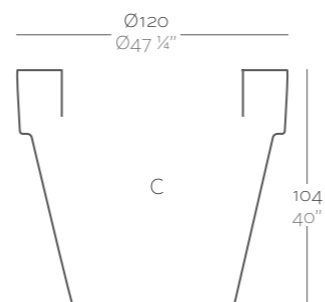

Dimensions Dimensiones

XX XX' : cm in

Maceta Ø11 ¾"
 Maceta Ø30 cm

Maceta Ø13 ¾"
 Maceta Ø35 cm

Maceta Ø15 ¾"
 Maceta Ø40 cm

Maceta Ø17 ¾"
 Maceta Ø45 cm

Maceta Ø19 ¾"
 Maceta Ø45 cm

Maceta Ø23 ½"
 Maceta Ø60 cm

Maceta Ø31 ½"
 Maceta Ø80 cm

Maceta Ø47 ¼"
 Maceta Ø120 cm

Maceta Ø62"
 Maceta Ø160 cm

Maceta Ø78 ¾"
 Maceta Ø200 cm

Colors Colores

_Matte Mate

_Lacquered Lacado

Trays Platos