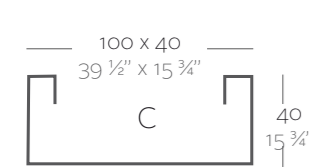

Jardiniere 39 1/2" x 15 3/4"
Jardinera 100 x 40 cm