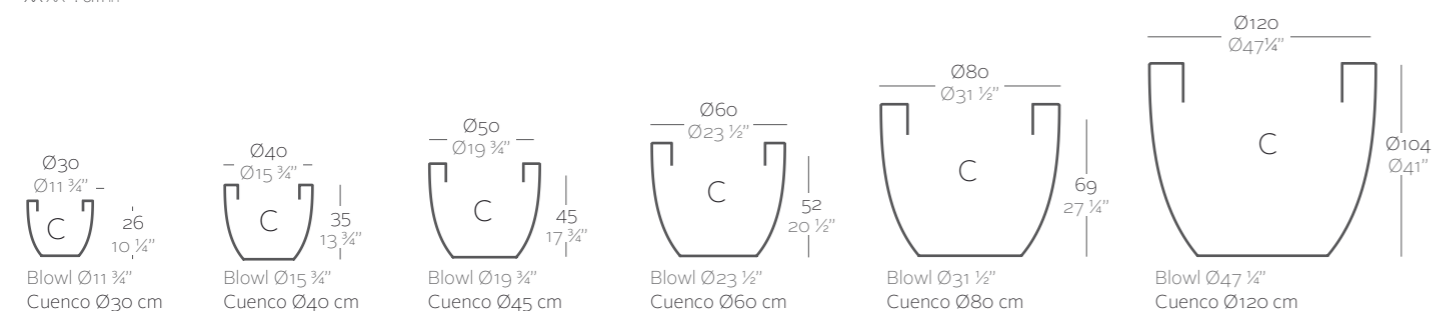

_SIMPLE
Maceta con pared simple, acabado mate.
_SIMPLE LACADAS
Maceta con pared simple, acabado lacado.

Dimensions Dimensiones

XX XX' : cm in

	L Gal	C (d x h) cm in	Simple	Simple Lacada
Blowl Ø11 3/4" Cuenco Ø30 cm	15* 4	Ø24 x 26 Ø9 1/2" x 10 1/4"	40730	40730F
Blowl Ø15 3/4" Cuenco Ø40 cm	35* 9 1/4	Ø33 x 35 Ø13" x 13 3/4"	40740	40740F
Blowl Ø19 3/4" Cuenco Ø50 cm	70* 18 1/4	Ø42 x 43 Ø16 1/2" x 17"	40750	40750F
Blowl Ø23 1/2" Cuenco Ø60 cm	120* 31 3/4	Ø52 x 52 Ø20 1/2" x 20 1/2"	40760	40760F
Blowl Ø31 1/2" Cuenco Ø80 cm	280* 74	Ø68 x 69 Ø26 3/4" x 27 1/4"	40780	40780F
Blowl Ø47 1/4" Cuenco Ø120 cm	950* 251	Ø102 x 104 Ø40 1/4" x 41"	40712	40712F