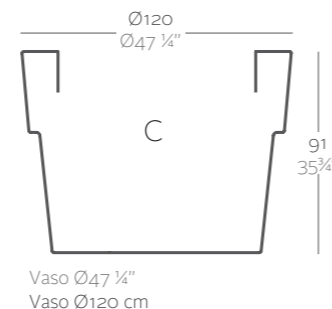

L Gal	C (d x h) cm in	Simple	Lac.Simple
Vaso Ø30 cm Ø11 3/4"	12* 3 1/4	Ø26 x 23 Ø10 1/4" x 9"	40230	40230F
Vaso Ø35 cm Ø13 3/4"	20* 5 1/4	Ø31 x 27 Ø12 1/4" x 10 3/4"	40235	40235F
Vaso Ø40 cm Ø15 3/4"	30* 8	Ø35 x 31 Ø13 3/4" x 12 1/4"	40240	40240F
Vaso Ø45 cm Ø17 3/4"	42* 11	Ø39 x 34 Ø15 1/4" x 13 1/2"	40245	40245F
Vaso Ø50 cm Ø19 3/4"	60* 15 3/4	Ø44 x 38 Ø17 1/2" x 15"	40250	40250F
Vaso Ø60 cm Ø23 1/2"	100* 26 1/2	Ø52 x 46 Ø20 1/2" x 18"	40260	40260F
Vaso Ø80 cm Ø31 1/2"	230* 60 3/4	Ø68 x 61 Ø26 3/4" x 24"	40280	40280F
Vaso Ø120 cm Ø47 1/4"	800* 211 1/4	Ø105 x 91 Ø40 1/4" x 35 3/4"	40212	40212F