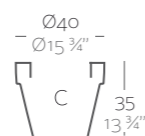

Dimensions Dimensiones

XX XX' : cm in

Maceta Ø11 ¾"
 Maceta Ø30 cm

Maceta Ø13 ¾"
 Maceta Ø35 cm

Maceta Ø15 ¾"
 Maceta Ø40 cm

Maceta Ø17 ¾"
 Maceta Ø45 cm

Maceta Ø19 ¾"
 Maceta Ø45 cm

Maceta Ø23 ½"
 Maceta Ø60 cm