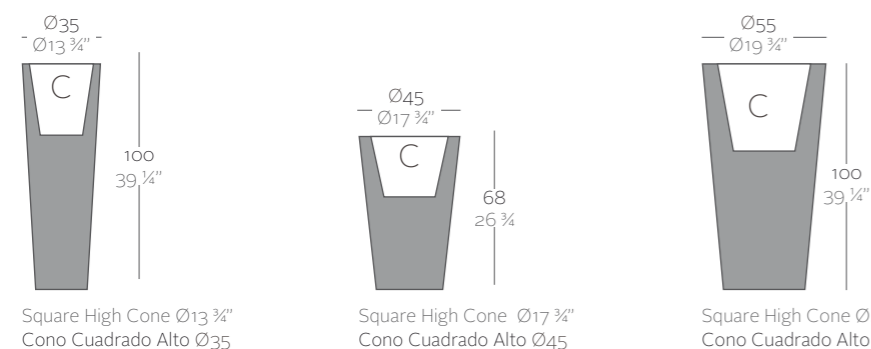

Dimensions Dimensiones

XX XX" : cm in

	L Gal	C (d x h) cm in	Self-Watering Autoriego	Basic	Lacquered Lacado	Light Luz	Led RGB	Led DMX	Led Battery
Cono Cuadrado Alto Ø35 x 100 High Cone Ø19 3/4" x 39 1/4"	16 4 1/4	Ø39 x 32 Ø15 1/2" x 12 1/2"	41235R ^b	41235A	41235F ^b	41235W ^{bi}	41235L ^{bi}	41235D	41235Y ⁱ
Cono Cuadrado Alto Ø45 x 68 High Cone Ø17 3/4" x 16"	22 5 3/4	Ø31 x 32 Ø12 1/4" x 12 1/2"	41245R ^b	41245A	41245F ^b	41245W ^{bi}	41245L ^{bi}	41245D	41245Y
Cono Cuadrado Alto Ø55 x 100 High Cone Ø21 1/4" x 39 1/4"	32 8 1/2	Ø38 x 39 Ø15" x 15 1/2"	41255R ^b	41255A	41255F ^b	41255W ^{bi}	41255L ^{bi}	41255D	41255Y