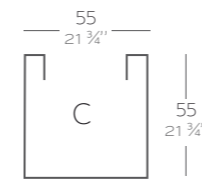

_SIMPLE
Maceta con pared simple, acabado mate.
_SIMPLE LACADAS
Maceta con pared simple, acabado lacado.

Colors Colores

_Matte Mate

_Lacquered Lacado

Dimensions Dimensiones

XX XX" : cm in

D x R x H	L Gal	C (d x h) cm in	Simple	Lac. Simple
55 x 39 x 55 cm 21 3/4" x 15 1/4" x 21 3/4"	70 18 1/2	60 x 55 23 1/2" x 21 3/4"	41070	41070F