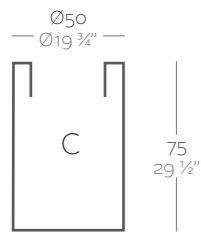

_SIMPLE
Maceta con pared simple, acabado mate.
_SIMPLE LACADAS
Maceta con pared simple, acabado lacado.

Dimensions Dimensiones

XX XX" : cm in

High Cylinder Ø15 3/4" x 23 1/2"
Cilindro Alto Ø40 x 60 cm

High Cylinder Ø15 3/4" x 31 1/2"
Cilindro Alto Ø40 x 80 cm