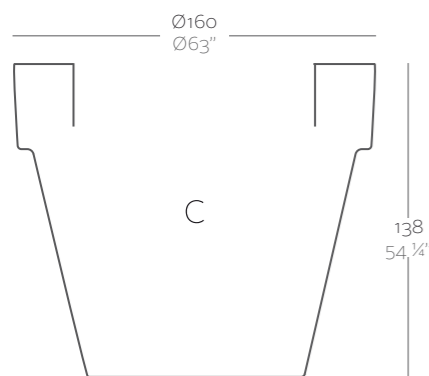

Maceta Ø62"
Maceta Ø160 cm