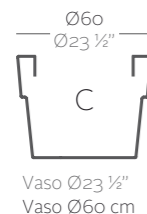

Dimensions Dimensiones

XX XX' : cm in