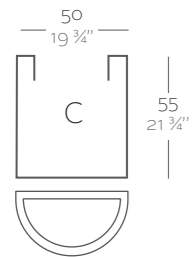

_SIMPLE
Maceta con pared simple, acabado mate.
_SIMPLE LACADAS
Maceta con pared simple, acabado lacado.

Colors Colores

_Matte Mate

_Lacquered Lacado

Dimensions Dimensiones

XX XX" : cm in

D x R x H	L Gal	C (d x h) cm in	Simple	Lac. Simple
50 x 29 x 55 cm 19 3/4" x 15 1/4" x 21 3/4"	65 17 1/2	43 x 55 17" x 21 3/4"	40950	40950F