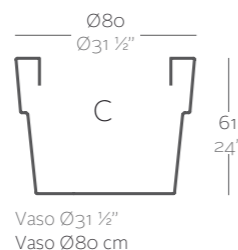

Dimensions Dimensiones

XX XX' : cm in

	L Gal	C (d x h) cm in	Simple	Lac.Simple
Vaso Ø30 cm Ø11 3/4"	12* 3 1/4	Ø26 x 23 Ø10 1/4" x 9"	40230	40230F
Vaso Ø35 cm Ø13 3/4"	20* 5 1/4	Ø31 x 27 Ø12 1/4" x 10 3/4"	40235	40235F
Vaso Ø40 cm Ø15 3/4"	30* 8	Ø35 x 31 Ø13 3/4" x 12 1/4"	40240	40240F
Vaso Ø45 cm Ø17 3/4"	42* 11	Ø39 x 34 Ø15 1/4" x 13 1/2"	40245	40245F
Vaso Ø50 cm Ø19 3/4"	60* 15 3/4	Ø44 x 38 Ø17 1/2" x 15"	40250	40250F
Vaso Ø60 cm Ø23 1/2"	100* 26 1/2	Ø52 x 46 Ø20 1/2" x 18"	40260	40260F
Vaso Ø80 cm Ø31 1/2"	230* 60 3/4	Ø68 x 61 Ø26 3/4" x 24"	40280	40280F
Vaso Ø120 cm Ø47 1/4"	800* 211 1/4	Ø105 x 91 Ø40 1/4" x 35 3/4"	40212	40212F