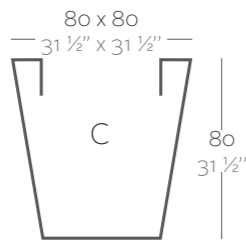

Dimensions Dimensiones

XX XX' : cm in

Squared Cone 15 3/4"
Cono Cuadrado 40 cm

Squared Cone 19 3/4"
Cono Cuadrado 50 cm

Squared Cone 23 1/2"
Cono Cuadrado 60 cm

Squared Cone 31 1/2"
Cono Cuadrado 80 cm

	L Gal	C (d x h) cm in	Simple	Lac. SimpleS
Cono Cuadrado 40 x 40 cm Squared Cone 15 3/4" x 15 3/4"	44 11 1/2	32 x 40 12 1/2" x 15 3/4"	41140	41140F
Cono Cuadrado 50 x 50 cm Squared Cone 19 3/4" x 19 3/4"	86 22 1/2	40 x 50 15 3/4" x 19 3/4"	41150	41150F
Cono Cuadrado 60 x 60 cm Squared Cone 23 1/2" x 23 1/2"	150 39 1/2	48 x 60 19" x 23 1/2"	41160	41160F
Cono Cuadrado 80 x 80 cm Squared Cone 31 1/2" x 31 1/2"	350 92 1/2	64 x 80 24 1/2" x 31 1/2"	41180	41180F