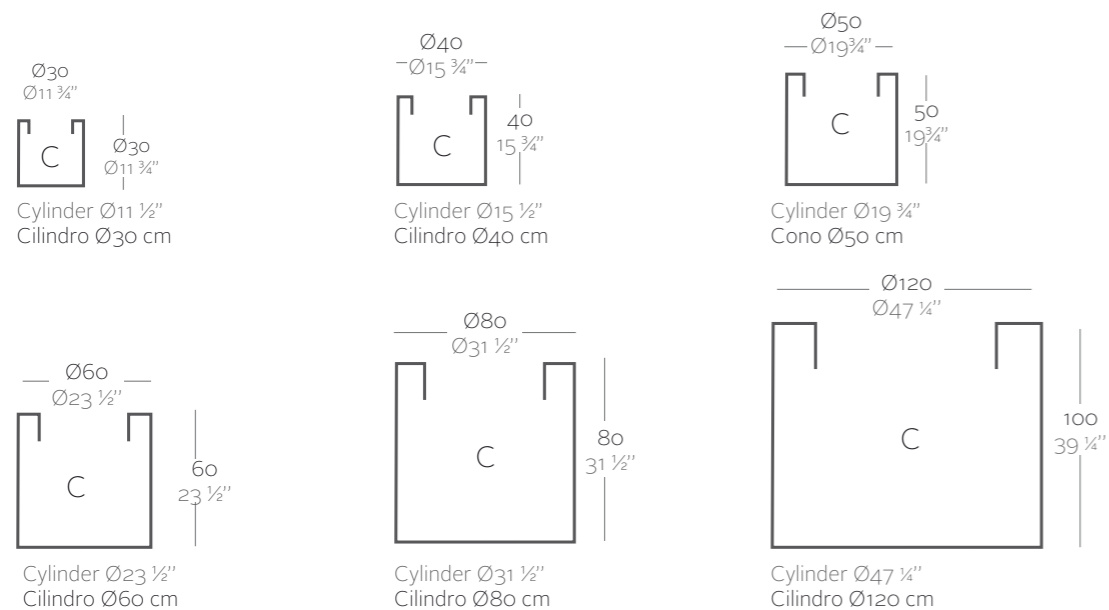

_SIMPLE
Maceta con pared simple, acabado mate.

_LACQUERED SIMPLE
Pot with simple wall, lacquered finishing.

_SIMPLE LACADAS
Maceta con pared simple, acabado lacado.

Dimensions Dimensiones

XX XX' : cm in

	L Gal	C (d x h) cm in	Simple	Lac. Simple
Cylinder Ø11 3/4" x 11 3/4" Cilindro Ø30 x 30 cm	20 5 1/2	Ø24 x 30 Ø9 1/2" x 11 3/4"	40330	40330F
Cylinder Ø15 3/4" x 15 3/4" Cilindro Ø40 x 40 cm	50 13	Ø33 x 60 Ø13" x 23 1/2"	40340	40340F
Cylinder Ø19 3/4" x 19 3/4" Cilindro Ø50 x 50 cm	100 26 1/2	Ø42 x 50 Ø16 1/2" x 19 3/4"	40350	40350F
Cylinder Ø23 1/2" x Ø23 1/2" Cilindro Ø60 x 60 cm	170 45	Ø52 x 60 Ø20 1/2" x 23 1/2"	40360	40360F
Cylinder Ø31 1/2" x 31 1/2" Cilindro Ø80 x 80 cm	400 105	Ø70 x 80 Ø27 1/2" x 31 1/2"	40380	40380F
Cylinder Ø23 1/2" x 23 1/2" Cilindro Ø120 x 100 cm	1100 290 1/2	Ø105 x 100 Ø41 1/4" x 39 1/4"	40312	40312F