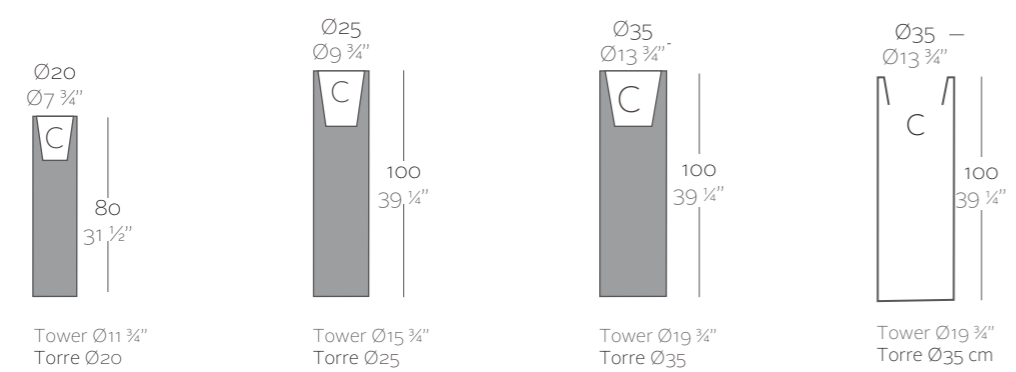

Options Opciones

Finished Light: Possibility of transparent cable and switch only for indoor.
 Acabado Luz: Posibilidad de cable transparente e interruptor solo para interior.

Dimensions Dimensiones

XX XX" : cm in