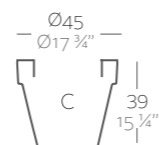

Dimensions Dimensiones

XX XX' : cm in

Maceta Ø11 ¾"
 Maceta Ø30 cm

Maceta Ø13 ¾"
 Maceta Ø35 cm

Maceta Ø15 ¾"
 Maceta Ø40 cm

Maceta Ø17 ¾"
 Maceta Ø45 cm

Maceta Ø19 ¾"
 Maceta Ø45 cm

Maceta Ø23 ½"
 Maceta Ø60 cm