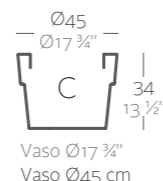

Dimensions Dimensiones

XX XX' : cm in

	L Gal	C (d x h) cm in	Simple	Lac.Simple
Vaso Ø30 cm Ø11 3/4"	12* 3 1/4	Ø26 x 23 Ø10 1/4" x 9"	40230	40230F
Vaso Ø35 cm Ø13 3/4"	20* 5 1/4	Ø31 x 27 Ø12 1/4" x 10 3/4"	40235	40235F
Vaso Ø40 cm Ø15 3/4"	30* 8	Ø35 x 31 Ø13 3/4" x 12 1/4"	40240	40240F
Vaso Ø45 cm Ø17 3/4"	42* 11	Ø39 x 34 Ø15 1/4" x 13 1/2"	40245	40245F
Vaso Ø50 cm Ø19 3/4"	60* 15 3/4	Ø44 x 38 Ø17 1/2" x 15"	40250	40250F
Vaso Ø60 cm Ø23 1/2"	100* 26 1/2	Ø52 x 46 Ø20 1/2" x 18"	40260	40260F
Vaso Ø80 cm Ø31 1/2"	230* 60 3/4	Ø68 x 61 Ø26 3/4" x 24"	40280	40280F
Vaso Ø120 cm Ø47 1/4"	800* 211 1/4	Ø105 x 91 Ø40 1/4" x 35 3/4"	40212	40212F