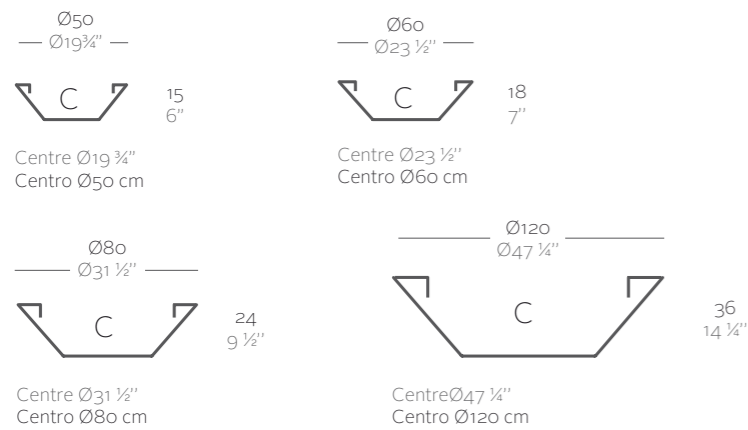

Dimensions Dimensiones

XX XX' : cm in

	L Gal	C (d x h) cm in	Simple	Lacquered Simple
Centro Ø50 x 15 cm Centre Ø19 3/4" x 6"	18 4 3/4	Ø38 x 15 Ø15" x 6 1/4"	40850	40850F
Centro Ø60 x 18 cm Centre Ø23 1/2" x 7"	30 8	Ø46 x 18 Ø18" x 7"	40860	40860F
Centro Ø80 x 24 cm Centre Ø31 1/2" x 9 1/2"	70 18	Ø61 x 24 Ø24" x 9 1/2"	40880	40880F
Centro Ø120 x 36 cm Centre Ø47 1/2" x 14 1/2"	230 60 3/4	Ø91 x 36 Ø35 1/2" x 14 1/4"	40812	40812F