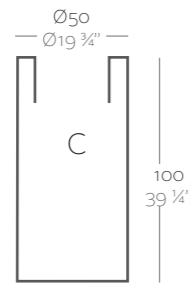

High Cylinder Ø19 3/4" x 39 1/4"
Cilindro Alto Ø50 x 100 cm