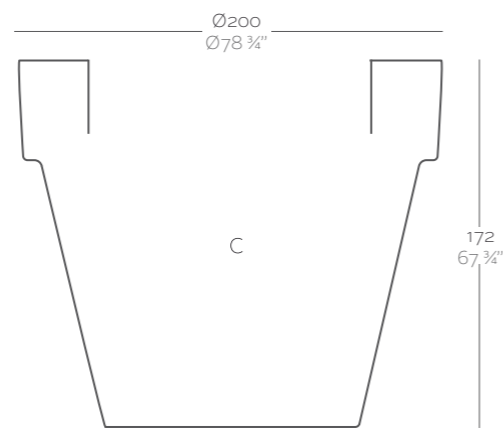

Maceta Ø78 ¾"
Maceta Ø200 cm