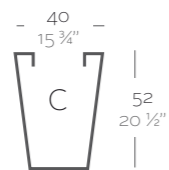

_SIMPLE
 Maceta con pared simple, acabado mate.
_SIMPLE LACADAS
 Maceta con pared simple, acabado lacado.

Dimensions Dimensiones

XX XX" : cm in

Cono Cuadrado Alto 35 x 100 cm
 High Square Cone 13 3/4" x 39 1/4"