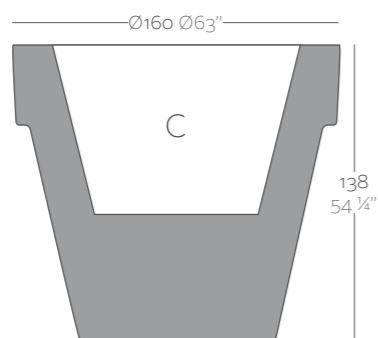

Dimensions Dimensiones

XX XX' : cm in

	L Gal	C (d x h) cm in	Simple	Lacquered Simple
Centro Ø50 x 15 cm Centre Ø19 3/4" x 6"	18 4 3/4	Ø38 x 15 Ø15" x 6 1/4"	40850	40850F
Centro Ø60 x 18 cm Centre Ø23 1/2" x 7"	30 8	Ø46 x 18 Ø18" x 7"	40860	40860F
Centro Ø80 x 24 cm Centre Ø31 1/2" x 9 1/2"	70 18	Ø61 x 24 Ø24" x 9 1/2"	40880	40880F
Centro Ø120 x 36 cm Centre Ø47 1/2" x 14 1/2"	230 60 3/4	Ø91 x 36 Ø35 1/2" x 14 1/4"	40812	40812F

Dimensions Dimensiones

XX XX" : cm in

Maceta Ø19 3/4"
Maceta Ø50

Maceta Ø23 1/2"
Maceta Ø60

Maceta Ø21 1/2"
Maceta Ø80

Maceta Ø31 1/2"
Maceta Ø120

Maceta Ø31 1/2"
Maceta Ø160

Maceta Ø78 3/4"
Maceta Ø200