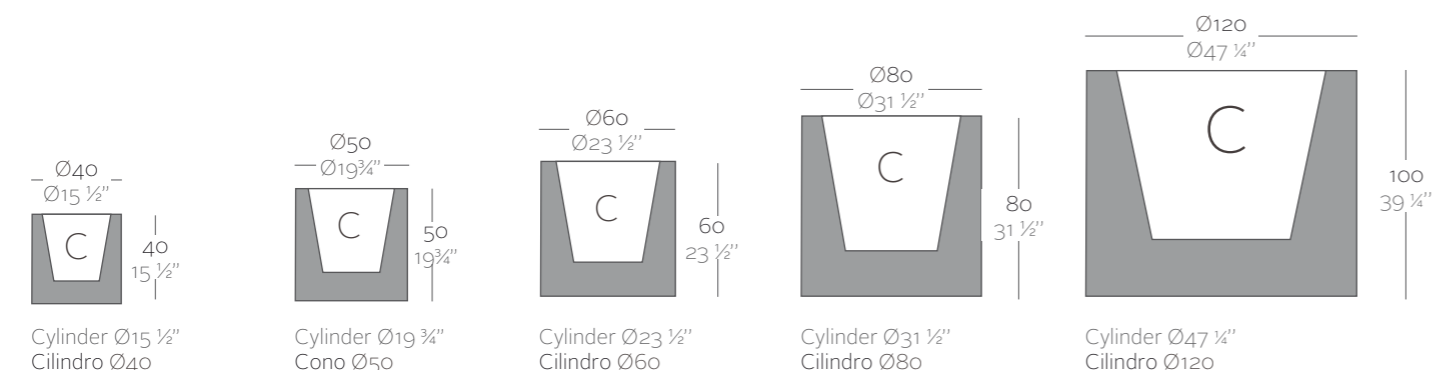

Dimensions Dimensiones

XX XX" : cm in

	L Gal	C (d x h) cm in	Self-Watering Autoriego	Basic	Lacquered Lacado	Light Luz	Led RGB	Led DMX	Led Battery
Cilindro Ø40 x 40 Cylinder Ø15 1/2" x 15 1/2"	20 5 1/2	Ø31 x 30 Ø12" x 11 3/4"	40340R ^b	40340A	40340F ^b	40340W ^{bi}	40340L ^{bi}	40340D	40340Y
Cilindro Ø50 x 50 Cylinder Ø19 3/4" x 19 3/4"	35 9 1/4	Ø38 x 39 Ø15" x 15 1/4"	40350R ^b	40350A	40350F ^b	40350W ^{bi}	40350L ^{bi}	40350D	40350Y
Cilindro Ø60 x 30 Cylinder Ø23 1/2" x 23 1/2"	60 15 3/4	Ø46 x 46 Ø18" x 18"	40360R ^b	40360A	40360F ^b	40360W ^{bi}	40360L ^{bi}	40360D	40360Y
Cilindro Ø80 x 40 Cylinder Ø31 1/2" x 31 1/2"	145 38 1/4	Ø61 x 62 Ø24" x 24 1/2"	40380R ^b	40380A	40380F ^b	40380W ^{bi}	40380L ^{bi}	40380D	40380Y
Cilindro Ø120 x 120 Cylinder Ø47 1/4" x 47 1/4"	440 116 1/4	Ø91 x 81 Ø35 3/4" x 32"	40312R ^b	40312A	40312F ^b	40312W ^{bi}	40312L ^{bi}	40312D	40312Y