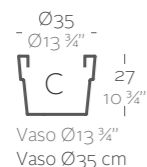

Dimensions Dimensiones

XX XX' : cm in

	L Gal	C (d x h) cm in	Simple	Lac.Simple
Vaso Ø30 cm Ø11 3/4"	12* 3 1/4	Ø26 x 23 Ø10 1/4" x 9"	40230	40230F
Vaso Ø35 cm Ø13 3/4"	20* 5 1/4	Ø31 x 27 Ø12 1/4" x 10 3/4"	40235	40235F
Vaso Ø40 cm Ø15 3/4"	30* 8	Ø35 x 31 Ø13 3/4" x 12 1/4"	40240	40240F
Vaso Ø45 cm Ø17 3/4"	42* 11	Ø39 x 34 Ø15 1/4" x 13 1/2"	40245	40245F
Vaso Ø50 cm Ø19 3/4"	60* 15 3/4	Ø44 x 38 Ø17 1/2" x 15"	40250	40250F
Vaso Ø60 cm Ø23 1/2"	100* 26 1/2	Ø52 x 46 Ø20 1/2" x 18"	40260	40260F
Vaso Ø80 cm Ø31 1/2"	230* 60 3/4	Ø68 x 61 Ø26 3/4" x 24"	40280	40280F
Vaso Ø120 cm Ø47 1/4"	800* 211 1/4	Ø105 x 91 Ø40 1/4" x 35 3/4"	40212	40212F