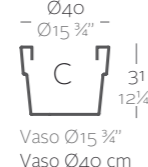

Dimensions Dimensiones

XX XX' : cm in

	L Gal	C (d x h) cm in	Simple	Lac.Simple
Vaso Ø30 cm Ø11 3/4"	12* 3 1/4	Ø26 x 23 Ø10 1/4" x 9"	40230	40230F
Vaso Ø35 cm Ø13 3/4"	20* 5 1/4	Ø31 x 27 Ø12 1/4" x 10 3/4"	40235	40235F
Vaso Ø40 cm Ø15 3/4"	30* 8	Ø35 x 31 Ø13 3/4" x 12 1/4"	40240	40240F
Vaso Ø45 cm Ø17 3/4"	42* 11	Ø39 x 34 Ø15 1/4" x 13 1/2"	40245	40245F
Vaso Ø50 cm Ø19 3/4"	60* 15 3/4	Ø44 x 38 Ø17 1/2" x 15"	40250	40250F
Vaso Ø60 cm Ø23 1/2"	100* 26 1/2	Ø52 x 46 Ø20 1/2" x 18"	40260	40260F
Vaso Ø80 cm Ø31 1/2"	230* 60 3/4	Ø68 x 61 Ø26 3/4" x 24"	40280	40280F
Vaso Ø120 cm Ø47 1/4"	800* 211 1/4	Ø105 x 91 Ø40 1/4" x 35 3/4"	40212	40212F