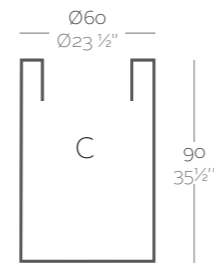

High Cylinder Ø23 1/2" x 35 1/2"
Cilindro Alto Ø60 x 90 cm

	L Gal	C (d x h) cm in	Simple	Lac. Simple
Cilindro Ø40 x 60 cm High Cylinder Ø15 3/4" x 23 1/2"	75 19 3/4	Ø33 x 60 Ø13" x 23 1/2"	40440	40440F
Cilindro Ø40 x 80 cm High Cylinder Ø15 3/4" x 31 1/2"	100 26 1/2	Ø30 x 80 Ø11 3/4" x 31 1/2"	40441	40441F
Cilindro Ø50 x 75 cm High Cylinder Ø19 3/4" x 29 1/2"	150 39 3/4	Ø43 x 75 Ø17" x 29 1/2"	40450	40450F
Cilindro Ø50 x 100 cm High Cylinder Ø19 3/4" x 39 1/4"	195 51 1/2	Ø38 x 100 Ø15" x 39 1/4"	40451	40451F
Cilindro Ø60 x 90 cm High Cylinder Ø23 1/2" x 35 1/2"	255 67 1/4	Ø51 x 90 Ø20" x 35 1/2"	40460	40460F