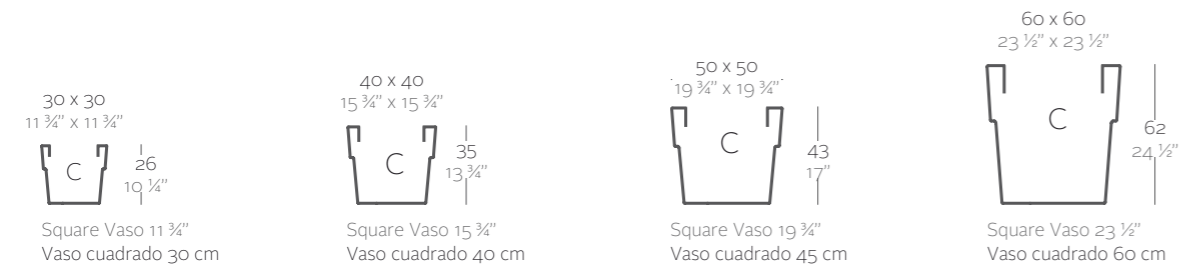

_SIMPLE
Maceta con pared simple, acabado mate.
_SIMPLE LACADAS
Maceta con pared simple, acabado lacado.

Dimensions Dimensiones

XX XX" : cm in

	L Gal	C (d x h) cm in	Simple	Lac. Simple
Vaso Cuadrado 30 x 30 x 26 cm Squared Vaso 11 3/4" x 11 3/4" x 10 1/4"	17 4 1/2	24 x 26 9 1/2" x 10 1/4"	41530	41530F
Vaso Cuadrado 40 x 40 x 35 cm Squared Vaso 15 3/4" x 15 3/4" x 13 3/4"	40 10 1/2	32 x 35 12 1/2" x 13 3/4"	41540	41540F
Vaso Cuadrado 50 x 50 x 43 cm Squared Vaso 19 3/4" x 19 3/4" x 17"	80 21	40 x 43 15 3/4" x 17"	41550	41550F
Vaso Cuadrado 60 x 60 x 62 cm Squared Vaso 23 1/2" x 23 1/2" x 24 1/2"	140 37	48 x 62 19" x 24 1/2"	41560	41560F