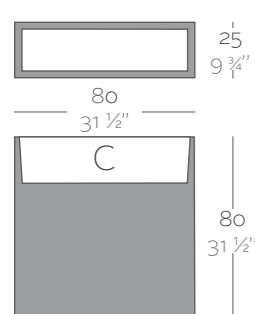

Dimensions Dimensiones

XX XX" : cm in

Wall 31 1/2"
Wall 80

Wall 47 1/4"
Wall 120

Finishes Acabados

Planter made out of polyethylene resin with double wall. Item suitable for indoor and outdoor use.

Maceta en resina de polietileno con doble pared. Producto apto tanto para interior como exterior.