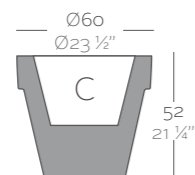

Dimensions Dimensiones

XX XX" : cm in

Maceta Ø19 3/4"
Maceta Ø50

Maceta Ø23 1/2"
Maceta Ø60

Maceta Ø21 1/2"
Maceta Ø80

Maceta Ø31 1/2"
Maceta Ø120

Maceta Ø31 1/2"
Maceta Ø160

Maceta Ø78 3/4"
Maceta Ø200