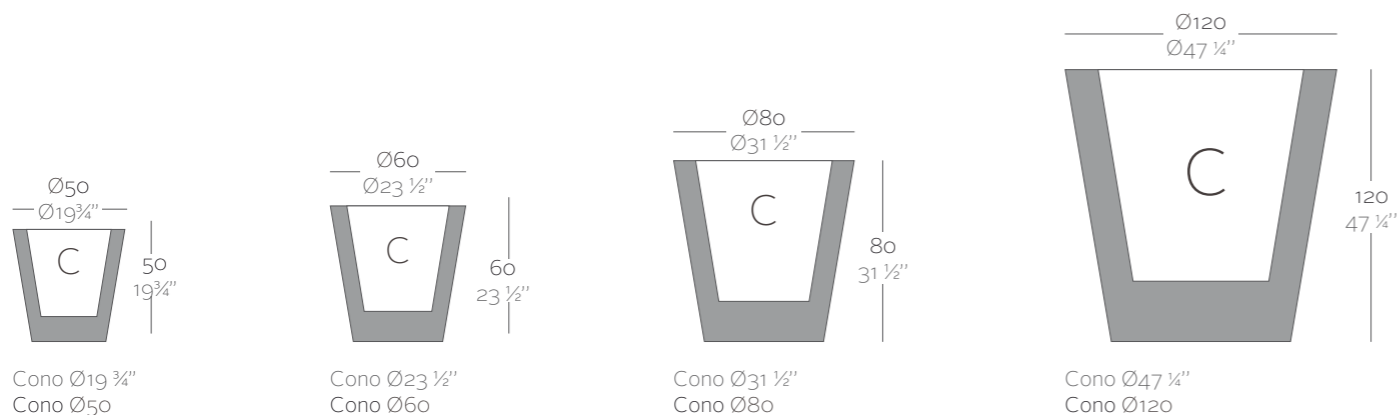

Продажа дизайнерской мебели, света и аксессуаров по всей России

8 (800) 500-70-36
hello@barcelonadesign.ru
www.barcelonadesign.ru

CONO CONO

Description Descripción

Pot made in resin of polyethylene by rotational moulding with double wall. 100% Recyclable. Item suitable for indoor and outdoor use. Available with different finishes.

Fabricado en resina de polietileno mediante molde rotacional con doble pared. 100% Reciclable. Apto para exterior e interior. Disponible en varios acabados.

Include Incluye

Self watering system (except Basic). Finished RGB LED: Colour changes by remote control.

Sistema de autoriego (excepto Basic). Acabado LED RGB: Mando a distancia para cambio de color de la luz.

Options Opciones

Finished Light: Possibility of transparent cable and switch only for indoor.

Acabado Luz: Posibilidad de cable transparente e interruptor solo para interior.

Dimensions Dimensiones

XX XX" : cm in

	L Gal	C (d x h) cm in	Self-Watering Autoriego	Basic	Lacquered Lacado	Light Luz	Led RGB	Led DMX	Led Battery
Cono Ø60 x 30 Ø19 3/4" x 19 3/4"	35 9 1/4	Ø38 x 39 Ø15" x 15 1/4"	40650R^b	40650A	40650F^b	40650W^{bi}	40650L^{bi}	40650D	40650Y
Cono Ø60 x 30 Ø23 1/2" x 23 1/2"	60 15 3/4	Ø46 x 46 Ø18" x 18"	40660R^b	40660A	40660F^b	40660W^{bi}	40660L^{bi}	40660D	40660Y
Cono Ø80 x 40 Ø31 1/2" x 31 1/2"	145 38 1/4	Ø61 x 62 Ø24" x 24 1/2"	40680R^b	40680A	40680F^b	40680W^{bi}	40680L^{bi}	40680D	40680Y
Cono Ø120 x 120 Ø47 1/4" x 47 1/4"	440 116 1/4	Ø91 x 81 Ø35 3/4" x 32"	40612R^b	40612A	40612F^b	40612W^{bi}	40612L^{bi}	40612D	40612Y

Finishes Acabados

Planter made out of polyethylene resin with double wall. Item suitable for indoor and outdoor use.

_BASIC
Matt finishing.

_SELF-WATERING
Matt finishing planter with self-watering system.

_LACQUERED
Gloss lacquered finishing with self-watering system.

_LIGHT
Ice color finishing planter with self-watering system. White lighting inside by means of energy saving lamps. Wire length: 3 m/ 118". IP 65. Long life: 10.000h
- EU: 220-240V ~50 - 60Hz. E27 18-30W. CE. RoHS
- USA: 110-120V ~60Hz. E26 18-30W. UL.

_RGB LED
Ice color finishing planter with self-watering system. Includes RGB Led lightning system* and a remote control to program the colors option. Wire length: 3 m/ 118". IP 65. Long life: 60.000h
- 100-240V ~50-60Hz. 350 -400 LM. 18 - 72 W

_RGB LED DMX
Ice color finishing. Includes RGB Led lightning system*. Controlled by DMX 512 Wireless, enabling communication between the table-control, their own lights and light sources.

*7 colors: white, red, green, blue, Light blue, pink and yellow.

Type plug available

Maceta en resina de polietileno con doble pared. Producto apto tanto para interior como exterior.

_BASIC
Macetero acabado mate.

_AUTORRIEGO
Macetero acabado mate con sistema de autoriego.

_LACADO
Macetero acabado lacado brillo con sistema de autoriego.

_LUZ
Maceta de color hielo con sistema de autoriego. Incluye iluminación interior de color blanco mediante lámpara de bajo consumo. Longitud cable: 3m/118". Larga vida: 10.000h.
- EU: 220-240V ~50 - 60Hz. E27 18-30W. CE. RoHS
- USA: 110-120V ~60Hz. E26 18-30W. UL.

_LED RGB
Maceta de color hielo con sistema de autoriego. Incluye iluminación interior mediante tecnología Led RGB* y mando a distancia para cambiar de color por selección o automático. Wire length: 3 m/ 118". IP 65. Long life: 60.000h
- 100-240V ~50-60Hz. 350 -400 LM. 18 - 72 W

_LED RGB DMX
Maceta de color hielo con sistema de autoriego. Incluye iluminación interior mediante tecnología Led RGB*. Controlado por DMX512 Wireless, permitiendo la comunicación entre los equipos de control de luces (XLR) , puntos acceso wifi, domótica, etc. y las propias fuentes de luz.

*7 colores: blanco, rojo, verde, azul, azul claro, pink y amarillo.

Tipo de plug disponible