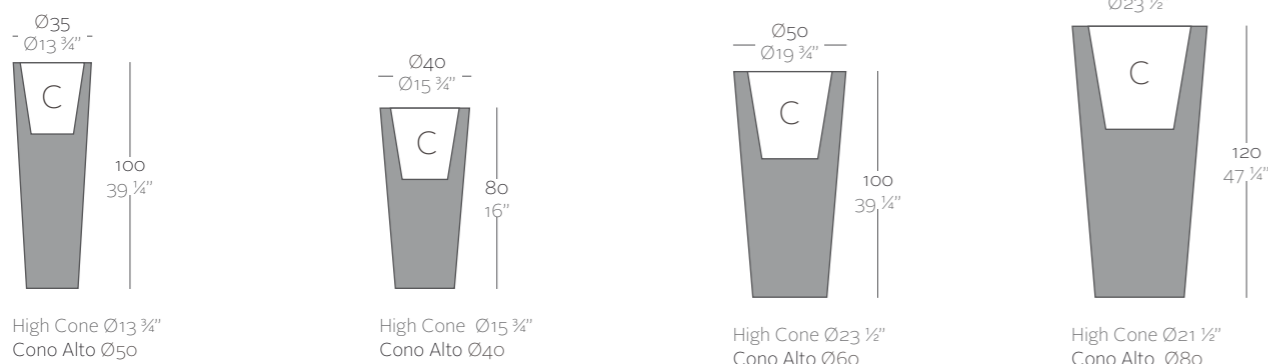

Продажа дизайнерской мебели, света и аксессуаров по всей России

8 (800) 500-70-36
hello@barcelonadesign.ru
www.barcelonadesign.ru

Description Descripción

Pot made in resin of polyethylene by rotational moulding with double wall. 100% Recyclable. Item suitable for indoor and outdoor use. Available with different finishes.

Fabricado en resina de polietileno mediante moldeo rotacional con doble pared. 100% Reciclable. Apto para exterior e interior. Disponible en varios acabados.

Include Incluye

Self watering system (except Basic). Finished RGB LED: Colour changes by remote control.

Sistema de autoriego (excepto Basic). Acabado LED RGB: Mando a distancia para cambio de color de la luz.

Options Opciones

Finished Light: Possibility of transparent cable and switch only for indoor.

Acabado Luz: Posibilidad de cable transparente e interruptor solo para interior.

Dimensions Dimensiones

XX XX" : cm in

Finishes Acabados

Planter made out of polyethylene resin with double wall. Item suitable for indoor and outdoor use.

Maceta en resina de polietileno con doble pared. Producto apto tanto para interior como exterior.

_BASIC
Matt finishing.

_BASIC
Macetero acabado mate.

_SELF-WATERING
Matt finishing planter with self-watering system.

_AUTORRIEGO
Macetero acabado mate con sistema de autoriego.

_LACQUERED
Gloss lacquered finishing with self-watering system.

_LACADO
Macetero acabado lacado brillo con sistema de autoriego.

_LIGHT
Ice color finishing planter with self-watering system. White lighting inside by means of energy saving lamps. Wire length: 3 m/ 118". IP 65. Long life: 10.000h
- EU: 220-240V ~50 - 60Hz. E27 18-30W. CE. RoHS
- USA: 110-120V ~60Hz. E26 18-30W. UL.