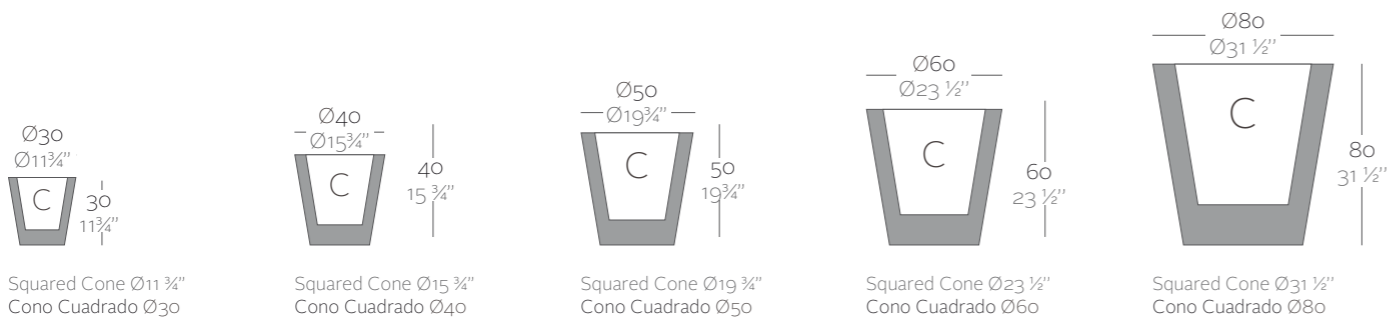

Продажа дизайнерской мебели, света и аксессуаров по всей России
8 (800) 500-70-36
hello@barcelonadesign.ru
www.barcelonadesign.ru

Description Descripción

Pot made in resin of polyethylene by rotational moulding with double wall. 100% Recyclable. Item suitable for indoor and outdoor use. Available with different finishes.

Fabricado en resina de polietileno mediante moldeado rotacional con doble pared. 100% Reciclable. Apto para exterior e interior. Disponible en varios acabados.

Include Incluye

Self watering system (except Basic). Finished RGB LED: Colour changes by remote control.

Sistema de autoriego (excepto Basic). Acabado LED RGB: Mando a distancia para cambio de color de la luz.

Options Opciones

Finished Light: Possibility of transparent cable and switch only for indoor.

Acabado Luz: Posibilidad de cable transparente e interruptor solo para interior.

Dimensions Dimensiones

XX XX" : cm in

	L Gal	C (d x h) cm in	Self-Watering Autoriego	Basic	Lacquered Lacado	Light Luz	Led RGB	Led DMX	Led Battery
Cono Cuadrado Ø30 x 30 Squared Cone Ø11 3/4" x 11 3/4"	10 2 1/2	Ø23 x 20 Ø9" x 7 3/4"	41130R^b	41130A	41130F^b	41130W^b_i	41130L^b_i	41130D	41130Y
Cono Cuadrado Ø40 x 40 Squared Cone Ø15 3/4" x 15 3/4"	24 6 1/2	Ø31 x 31 Ø12 1/4" x 12 1/4"	41140R^b	41140A	41140F^b	41140W^b_i	41140L^b_i	41140D	41140Y
Cono Cuadrado Ø50 x 50 Squared Cone Ø19 3/4" x 19 3/4"	40 10 1/2	Ø38 x 38 Ø15" x 15"	41150R^b	41150A	41150F^b	41150W^b_i	41150L^b_i	41150D	41150Y
Cono Cuadrado Ø60 x 60 Squared Cone Ø23 1/2" x 23 1/2"	70 18 1/2	Ø46 x 46 Ø18" x 18"	41160R^b	41160A	41160F^b	41160W^b_i	41160L^b_i	41160Dⁱ	41160Y
Cono Cuadrado Ø80 x 80 Squared Cone Ø31 1/2" x 31 1/2"	200 53	Ø63 x 62 Ø24 3/4" x 24 1/2"	41180R^b	41180A	41180F^b	41180W^b_i	41180L^b_i	41180D	41180Y

Finishes Acabados

Planter made out of polyethylene resin with double wall. Item suitable for indoor and outdoor use.

Maceta en resina de polietileno con doble pared. Producto apto tanto para interior como exterior.

_BASIC
Matt finishing.

_BASIC
Macetero acabado mate.

_SELF-WATERING
Matt finishing planter with self-watering system.

_AUTORRIEGO
Macetero acabado mate con sistema de autoriego.

_LACQUERED
Gloss lacquered finishing with self-watering system.

_LACADO
Macetero acabado lacado brillo con sistema de autoriego.

_LIGHT
Ice color finishing planter with self-watering system. White lighting inside by means of energy saving lamps. Wire length: 3 m/ 118". IP 65. Long life: 10.000h
- EU: 220-240V ~ 50 - 60Hz. E27 18-30W. CE. RoHS
- USA: 110-120V ~ 60Hz. E26 18-30W. UL.

_LUZ
Maceta de color hielo con sistema de autoriego. Incluye iluminación interior de color blanco mediante lámpara de bajo consumo. Longitud cable: 3m/118". Larga vida: 10.000h.
- EU: 220-240V ~ 50 - 60Hz. E27 18-30W. CE. RoHS
- USA: 110-120V ~ 60Hz. E26 18-30W. UL.

_RGB LED
Ice color finishing planter with self-watering system. Includes RGB Led lightning system* and a remote control to program the colors option. Wire length: 3 m/ 118". IP 65. Long life: 60.000h
- 100-240V ~ 50-60Hz. 350 -400 LM. 18 - 72 W

_LED RGB
Maceta de color hielo con sistema de autoriego. Incluye iluminación interior mediante tecnología Led RGB* y mando a distancia para cambiar de color por selección o automático. Wire length: 3 m/ 118". IP 65. Long life: 60.000h
- 100-240V ~ 50-60Hz. 350 -400 LM. 18 - 72 W

_RGB LED DMX
Ice color finishing. Includes RGB Led lightning system*. Controlled by DMX 512 Wireless, enabling communication between the table-control, their own lights and light sources.

_LED RGB DMX
Maceta de color hielo con sistema de autoriego. Incluye iluminación interior mediante tecnología Led RGB*. Controlado por DMX512 Wireless, permitiendo la comunicación entre los equipos de control de luces (XLR) , puntos acceso wifi, domótica, etc. y las propias fuentes de luz.

*7 colors: white, red, green, blue, Light blue, pink and yellow.

*7 colores: blanco, rojo, verde, azul, azul claro, pink y amarillo.