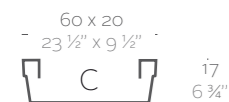

Dimensions Dimensiones

XX XX" : cm in

Conic Jardiniere 23 1/2" x 9 1/2"
 Jardinera Cónica 60 x 20 cm

Conic Jardiniere 31 1/2" x 11 3/4"
 Jardinera Cónica 80 x 30 cm

Conic Jardiniere 39 1/2" x 15 3/4"
 Jardinera Cónica 100 x 40 cm