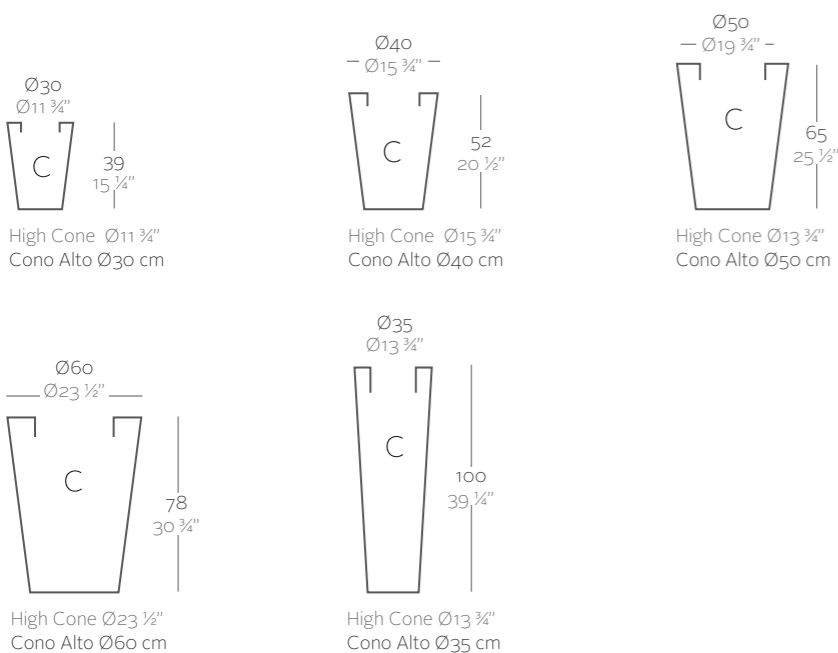

_SIMPLE
Maceta con pared simple, acabado mate.

_LACQUERED SIMPLE
Pot with simple wall, lacquered finishing.

_SIMPLE LACADAS
Maceta con pared simple, acabado lacado.

Dimensions Dimensiones

XX XX" : cm in

	L Gal	C (d x h) cm in	Simple	Lac. Simple
Cono Alto Ø30 x 39 cm High Cone Ø11 3/4" x 15 3/4"	20 5 1/4	Ø25 x 39 Ø9 3/4" x 15 3/4"	40530	40530F
Cono Alto Ø40 x 52 cm High Cone Ø15 3/4" x 20 1/2"	67 17 3/4	Ø29 x 100 Ø11 1/2" x 39 1/4"	40540	40540F
Cono Alto Ø50 x 65 cm High Cone Ø19 3/4" x 25 1/2"	40 10 1/2	Ø33 x 52 Ø13" x 20 1/2"	40550	40550F
Cono Alto Ø60 x 78 cm High Cone Ø23 1/2" x 30 3/4"	90 23 3/4	Ø42 x 65 Ø16 1/2" x 15 1/4"	40560	40560F
Cono Alto Ø35 x 100 cm High Cone Ø13 3/4" x 39 1/4"	150 39 3/4	Ø51 x 78 Ø20" x 18"	40535	40535F