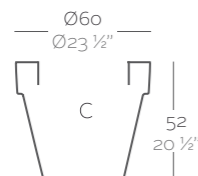

Dimensions Dimensiones

XX XX' : cm in

Maceta Ø11 ¾"
 Maceta Ø30 cm

Maceta Ø13 ¾"
 Maceta Ø35 cm

Maceta Ø15 ¾"
 Maceta Ø40 cm

Maceta Ø17 ¾"
 Maceta Ø45 cm

Maceta Ø19 ¾"
 Maceta Ø45 cm

Maceta Ø23 ½"
 Maceta Ø60 cm