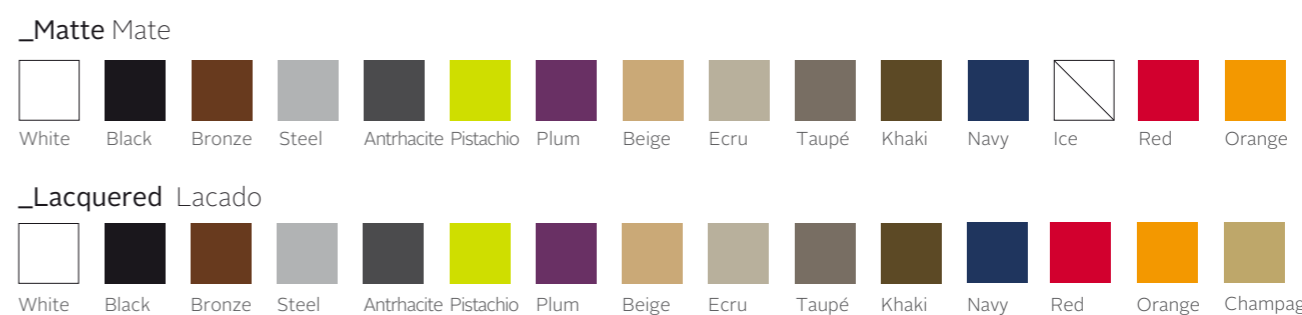

Colors Colores

Trays Platos

42060A	CENTRO Ø60x38 cm	42747	PLATO Ø47 cm
42080A	CENTRO Ø80x50 cm	42763	PLATO Ø63 cm
42012A	CENTRO Ø120x75 cm	42710	PLATO Ø100 cm

UL / ELECTRICAL COMPONENTS
The electrical components of Vondom products are UL approved for wet/outdoor use. The devices are under the following certificates:

- Bulb: BULB-26W-E175761
- Cable: CABLE-E313867
- Insulated Tubing: EXTRUDED_INSULATING_E203950
- Lamp Holder: LAMPHOLDER-E165669

More details for the UL certificates can be found in the UL website and in any of our lamps by UL stickers that document the certification.