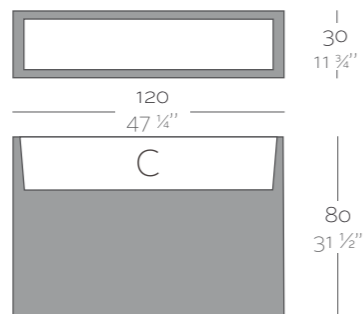

Dimensions Dimensiones

XX XX" : cm in

Wall 31 1/2"
Wall 80

Wall 47 1/4"
Wall 120

Finishes Acabados

Planter made out of polyethylene resin with double wall. Item suitable for indoor and outdoor use.

Maceta en resina de polietileno con doble pared. Producto apto tanto para interior como exterior.