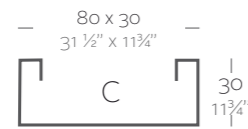

_SIMPLE
Maceta con pared simple, acabado mate.

_LACQUERED SIMPLE
Pot with simple wall, lacquered finishing.

_SIMPLE LACADAS
Maceta con pared simple, acabado lacado.

Dimensions Dimensiones

XX XX" : cm in

Jardiniere 23 1/2" x 9 1/2"
Jardinera 60 x 20 cm