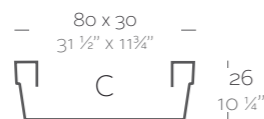

Dimensions Dimensiones

XX XX" : cm in

Conic Jardiniere 23 1/2" x 9 1/2"
 Jardinera Cónica 60 x 20 cm

Conic Jardiniere 31 1/2" x 11 3/4"
 Jardinera Cónica 80 x 30 cm

Conic Jardiniere 39 1/2" x 15 3/4"
 Jardinera Cónica 100 x 40 cm