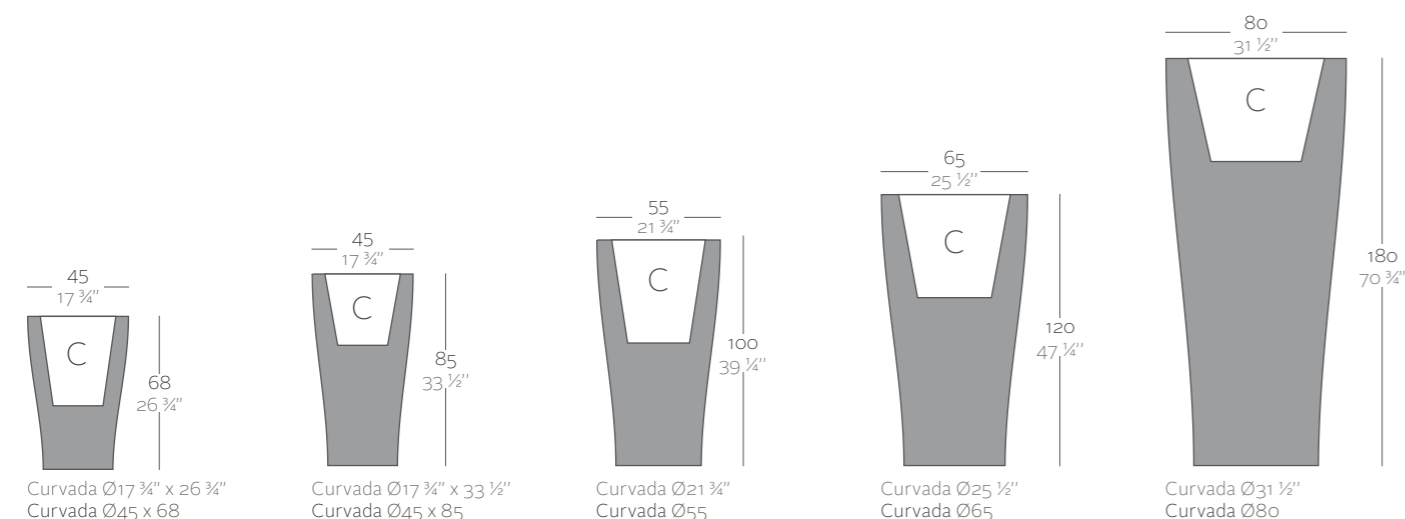

Dimensions Dimensiones

XX XX" : cm in

CURVADA	L Gal	C (d x h) cm in	Self-Watering Autoriego	Basic	Lacquered Lacado	Light Luz	Led RGB	Led DMX	Led Battery
Curvada Ø45 x 68 Ø17 3/4" x 26 3/4"	30 8	Ø34 x 40 Ø13 3/4" x 15 3/4"	42145R ^b	42145A	42145F ^b	42145W ^{bi}	42145L ^{bi}	42145D ^{bi}	42145Y
Curvada Ø45 x 85 Ø17 3/4" x 33 1/2"	25 6 1/2	Ø34 x 32 Ø13 3/4" x 12 1/2"	42146R ^b	42146A	42146F ^b	42146W ^{bi}	42146L ^{bi}	42146D ^{bi}	42146Y
Curvada Ø55 x 100 Ø21 3/4" x 39 1/4"	55 14 1/2	Ø42 x 46 Ø16 1/2" x 18"	42155R ^b	42155A	42155F ^b	42155W ^{bi}	42155L ^{bi}	42155D ^{bi}	42155Y
Curvada Ø65 x 120 Ø25 1/2" x 47 1/4"	65 17	Ø50 x 46 Ø19 3/4" x 18"	42165R ^b	42165A	42165F ^b	42165W ^{bi}	42165L ^{bi}	42165D ^{bi}	42165Y
Curvada Ø80 x 180 Ø31 1/2" x 70 3/4"	110 29	Ø61 x 46 Ø24 x 18"	42180R ^b	42180A	42180F ^b	42180W ^{bi}	42180L ^{bi}	42180D ^{bi}	42180Y