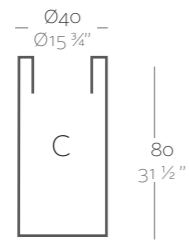

_SIMPLE
Maceta con pared simple, acabado mate.
_SIMPLE LACADAS
Maceta con pared simple, acabado lacado.

Dimensions Dimensiones

XX XX" : cm in

High Cylinder Ø15 3/4" x 23 1/2"
Cilindro Alto Ø40 x 60 cm

High Cylinder Ø15 3/4" x 31 1/2"
Cilindro Alto Ø40 x 80 cm