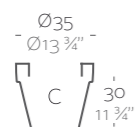

Dimensions Dimensiones

XX XX' : cm in

Maceta Ø11 ¾"
 Maceta Ø30 cm

Maceta Ø13 ¾"
 Maceta Ø35 cm

Maceta Ø15 ¾"
 Maceta Ø40 cm

Maceta Ø17 ¾"
 Maceta Ø45 cm

Maceta Ø19 ¾"
 Maceta Ø45 cm

Maceta Ø23 ½"
 Maceta Ø60 cm