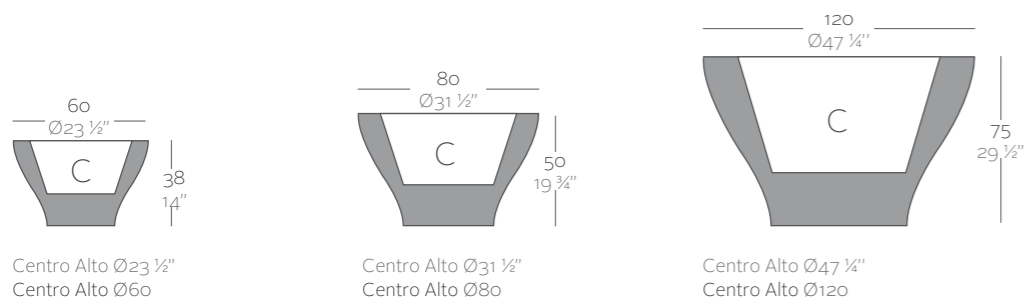

Dimensions Dimensiones

XX XX" : cm in

	L Gal	C (d x h) cm in	Self-Watering Autoriego	Basic	Lacquered Lacado	Light Luz	Led RGB	Led DMX	Led Battery
Centro Alto Ø60 Ø23 1/2"	35 9 1/2	Ø46 x 24 Ø18" x 9 1/2"	42060R ^b	42060A	42060F ^b	42060W ^{bi}	42060L ^{bi}	42060D	42060Y
Centro Alto Ø80 Ø31 1/2"	78 20 1/2	Ø61 x 32 Ø24" x 12 1/2"	42080R ^b	42080A	42080F ^b	42080W ^{bi}	42080L ^{bi}	42080D	42080Y
Centro Alto Ø120 Ø47 1/2"	310 82	Ø91 x 56 Ø35 3/4" x 22"	42012R ^b	42012A	42012F ^b	42012W ^{bi}	42012L ^{bi}	42012D	42012Y