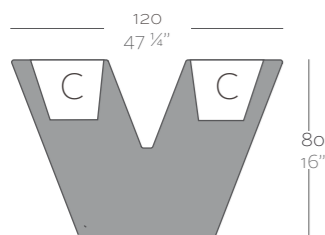

Продажа дизайнерской мебели, света и аксессуаров по всей России

8 (800) 500-70-36
hello@barcelonadesign.ru
www.barcelonadesign.ru

Description Descripción

Pot made in resin of polyethylene by rotational moulding with double wall. 100% Recyclable. Item suitable for indoor and outdoor use. Available with different finishes.

Fabricado en resina de polietileno mediante molde rotacional con doble pared. 100% Reciclable. Apto para exterior e interior. Disponible en varios acabados.

Include Incluye

Self watering system (except Basic). Finished RGB LED: Colour changes by remote control.

Sistema de autoriego (excepto Basic). Acabado LED RGB: Mando a distancia para cambio de color de la luz.

Options Opciones

Finished Light: Possibility of transparent cable and switch only for indoor.

Acabado Luz: Posibilidad de cable transparente e interruptor solo para interior.

Dimensions Dimensiones

XX XX" : cm in

Uve 120 x 80 x 40
47 1/4" x 31 1/2" x 15 3/4"

	L Gal	C (d x h) cm in	Self-Watering Autoriego	Basic	Lacquered Lacado	Light Luz	Led RGB	Led DMX	Led Battery
Uve 120 x 80 x 40 47 1/4" x 31 1/2" x 15 3/4"	20 + 20 5 1/2 + 5 1/2	33 x 27 13" x 10 3/4"	43340R^b	43340A	43340F^b	43340W^{bi}	43340L^{bi}	43340D	43340Y