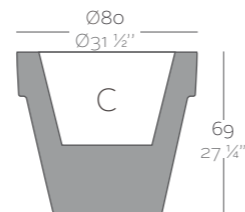

Dimensions Dimensiones

XX XX" : cm in

Maceta Ø19 3/4"
Maceta Ø50

Maceta Ø23 1/2"
Maceta Ø60

Maceta Ø21 1/2"
Maceta Ø80

Maceta Ø31 1/2"
Maceta Ø120

Maceta Ø31 1/2"
Maceta Ø160

Maceta Ø78 3/4"
Maceta Ø200