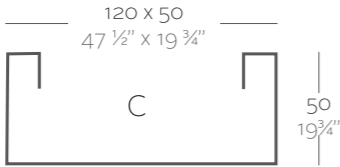

Jardiniere 47 1/2" x 19 3/4"
Jardinera 120 x 50 cm

	L Gal	C (d x h) cm in	Simple	Lac. Simple
Jardinera 60 x 20 x 20 cm Jardiniere 23 1/2" x 7 3/4" x 7 3/4"	24 6 1/2	56 x 16 x 20 22" x 6 1/4" x 7 3/4"	41620	41620F
Jardinera 80 x 30 x 30 cm Jardiniere 31 1/2" x 11 3/4" x 11 3/4"	70 18	75 x 24 x 30 29 1/2" x 9 1/2" x 11 3/4"	41630	41630F
Jardinera 100 x 40 x 40 cm Jardiniere 39 1/2" x 15 3/4" x 15 3/4"	160 42 1/2	93 x 32 x 40 36 1/2" x 12 1/2" x 15 3/4"	41640	41640F
Jardinera 120 x 50 x 50 cm Jardiniere 47 1/2" x 19 3/4" x 19 3/4"	300 79	112 x 40 x 50 44" x 15 3/4" x 19 3/4"	41650	41650F