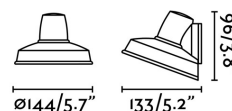

### Características técnicas

<b>Bombilla:</b>	1x GU10 MAX 8W
<b>Incluye Bombilla:</b>	No
<b>Transformador:</b>	
<b>Incluye Transformador:</b>	No
<b>Voltaje:</b>	100-240V
<b>IP:</b>	44
<b>Clase:</b>	I
<b>Material:</b>	Aluminio y difusor de cristal transparente
<b>Diseñador:</b>	ALEX & MANEL LLUSCÀ
<b>Bombilla Recomendada:</b>	17324
<b>Descripción Bombilla Recomendada:</b>	BOMBILLA GU10 LED 8W 2700K 60° NEGRA
<b>Ancho:</b>	133 mm
<b>Alto:</b>	96 mm
<b>Diámetro:</b>	144 Ø
<b>Peso:</b>	0.46 kg
<b>Volumen:</b>	0.00318 m3