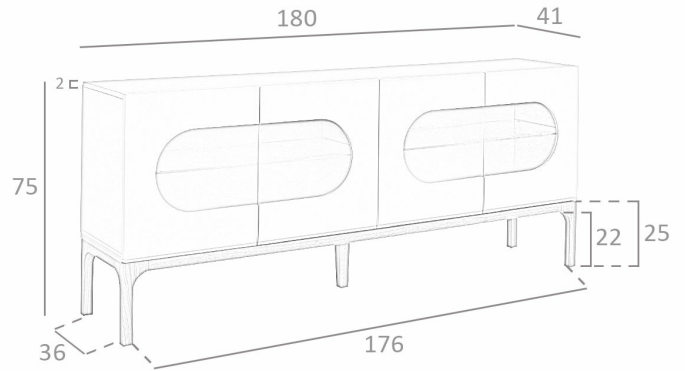

REF. 3.241

CP2205E1 Aparador

MEDIDAS

Medidas: 180 x 41 x 75 cm

Peso: 72 Kg

EMBALAJE

191 x 50 x 60 cm / 45 Kg

190 x 36 x 21 cm / 16 Kg

95 x 42 x 8 cm / 17 Kg

VOLUMEN

0,76 m3.

PRODUCTO

DM Lacado

Gris Similar R7044 - Brillo

PATAS

Material Patas: Madera color Nogal